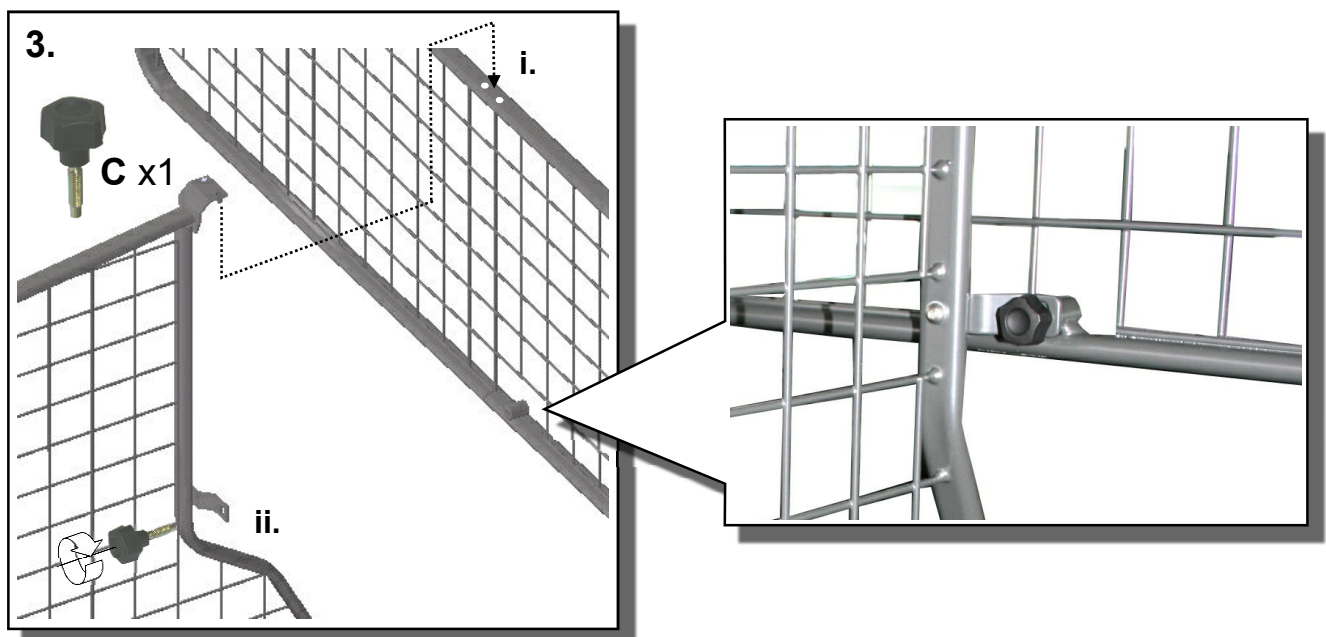

TDG 1101D

FITTING INSTRUCTION / INSTRUCTION DE MONTAGE / EINBAUANLEITUNG /
ISTRUZIONI PER L'USO / INSTRUCCIONES DE MONTAJE / MONTAGEHANDLEIDING

BMW 5 SERIES ESTATE

Luggage partition divider / Partition centrale de coffre à bagages / Abtrennung - Gepäckraumgitter /
Red de división del maletero / Divisorio centrale bagagliaio / De verdeler van de bagageverdeling