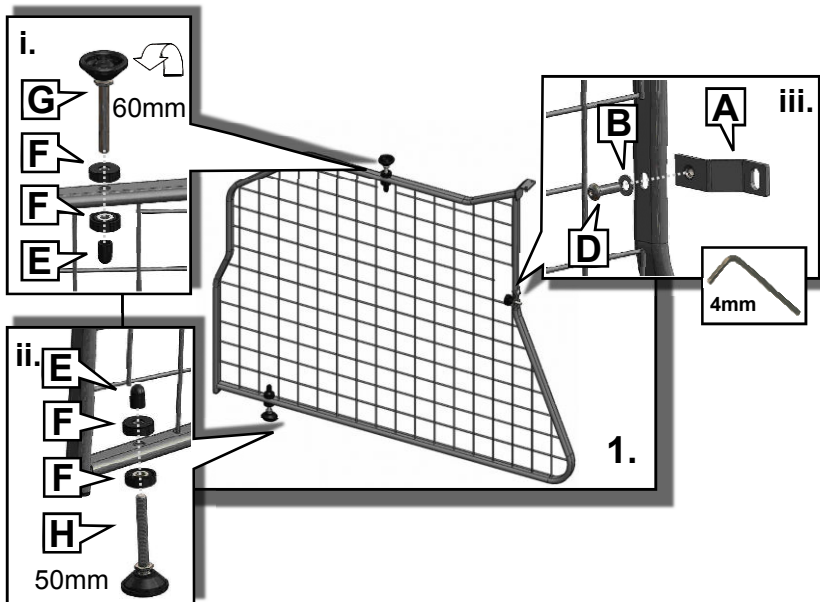

TDG 1101D

FITTING INSTRUCTION / INSTRUCTION DE MONTAGE / EINBAUANLEITUNG /
ISTRUZIONI PER L'USO / INSTRUCCIONES DE MONTAJE / MONTAGEHANDLEIDING

BMW 5 SERIES ESTATE

Luggage partition divider / Partition centrale de coffre à bagages / Abtrennung - Gepäckraumgitter /
Red de división del maletero / Divisorio centrale bagagliaio / De verdeler van de bagageverdeling