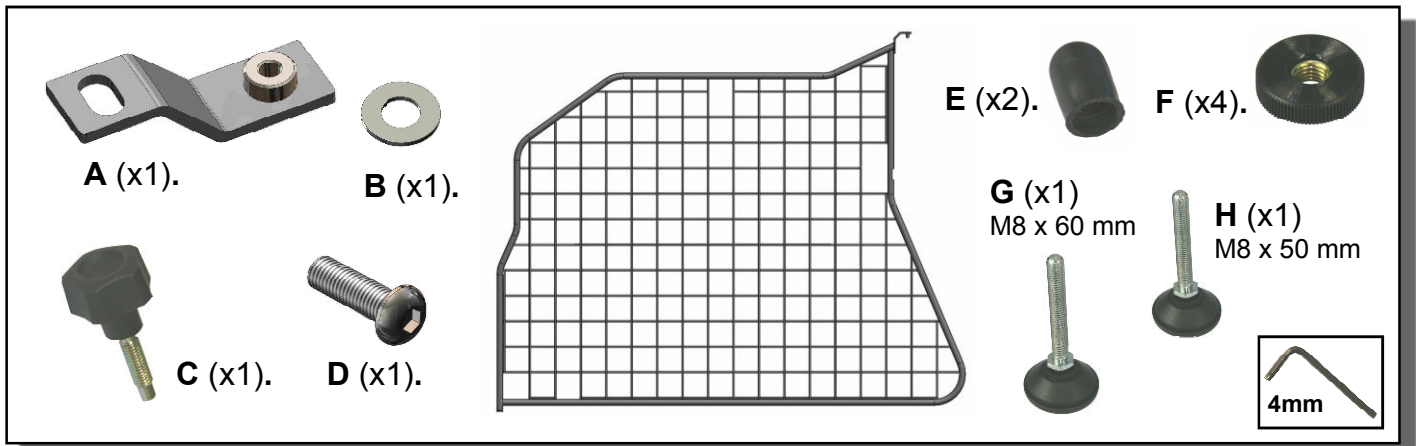

TDG 1101D

FITTING INSTRUCTION / INSTRUCTION DE MONTAGE / EINBAUANLEITUNG /
ISTRUZIONI PER L'USO / INSTRUCCIONES DE MONTAJE / MONTAGEHANDLEIDING

BMW 5 SERIES ESTATE

Luggage partition divider / Partition centrale de coffre à bagages / Abtrennung - Gepäckraumgitter /
Red de división del maletero / Divisorio centrale bagagliaio / De verdeler van de bagageverdeling