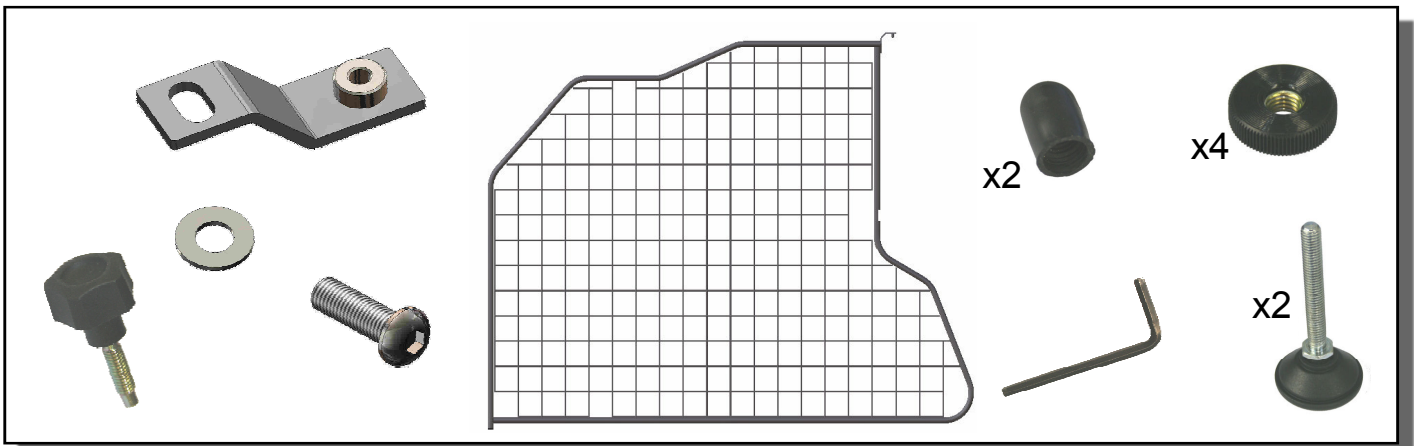

TDG 1272D

FITTING INSTRUCTION / INSTRUCTION DE MONTAGE / EINBAUANLEITUNG /
ISTRUZIONI PER L'USO / INSTRUCCIONES DE MONTAJE / MONTAGEHANDLEIDING

MERCEDES E CLASS

Luggage partition divider / Partition centrale de coffre à bagages / Abtrennung - Gepäckraumgitter /
Red de división del maletero / Divisorio centrale bagagliaio / De verdeler van de bagageverdeling