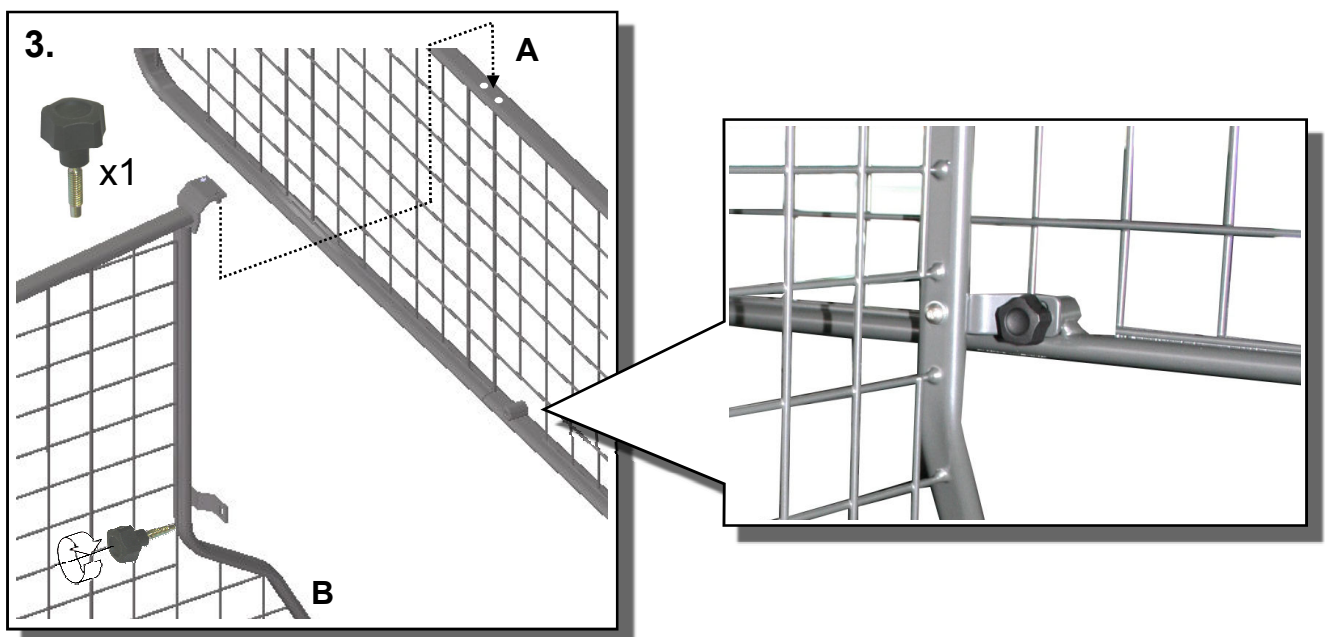

TDG 1272D

FITTING INSTRUCTION / INSTRUCTION DE MONTAGE / EINBAUANLEITUNG /
ISTRUZIONI PER L'USO / INSTRUCCIONES DE MONTAJE / MONTAGEHANDLEIDING

MERCEDES E CLASS

Luggage partition divider / Partition centrale de coffre à bagages / Abtrennung - Gepäckraumgitter /
Red de división del maletero / Divisorio centrale bagagliaio / De verdeler van de bagageverdeling