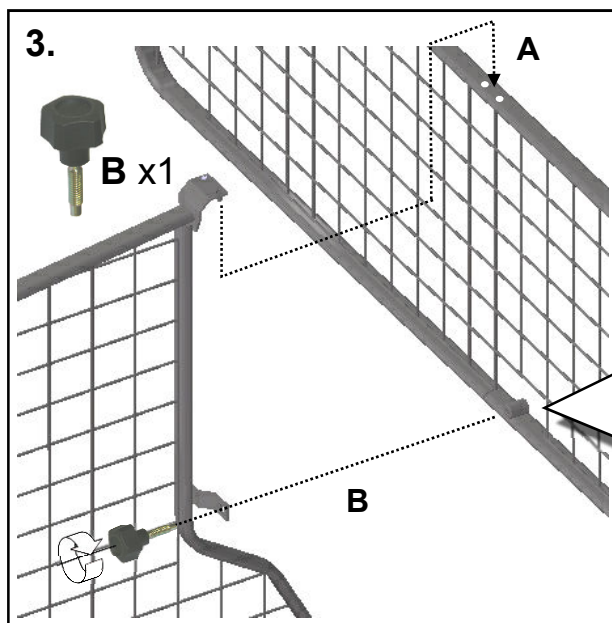

TDG 1295D

FITTING INSTRUCTION / INSTRUCCION DE MONTAGE / EINBAUANLEITUNG /
ISTRUZIONI PER L'USO / INSTRUCCIONES DE MONTAJE / MONTAGEHANDLEIDING

FORD FOCUS ESTATE

Luggage partition divider / Partition centrale de coffre à bagages / Abtrennung - Gepäckraumgitter /
Red de división del maletero / Divisorio centrale bagagliaio / De verdeler van de bagageverdeling

TDG 1295D

FITTING INSTRUCTION / INSTRUCTION DE MONTAGE / EINBAUANLEITUNG /
ISTRUZIONI PER L'USO / INSTRUCCIONES DE MONTAJE / MONTAGEHANDLEIDING

FORD FOCUS ESTATE

Luggage partition divider / Partition centrale de coffre à bagages / Abtrennung - Gepäckraumgitter /
Red de división del maletero / Divisorio centrale bagagliaio / De verdeler van de bagageverdeling