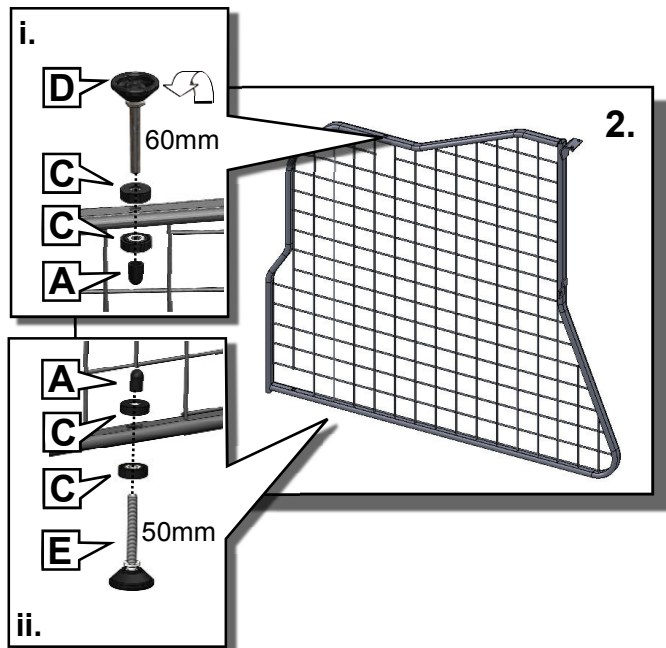

TDG 1295D

FITTING INSTRUCTION / INSTRUCCION DE MONTAGE / EINBAUANLEITUNG /
ISTRUZIONI PER L'USO / INSTRUCCIONES DE MONTAJE / MONTAGEHANDLEIDING

FORD FOCUS ESTATE

Luggage partition divider / Partition centrale de coffre à bagages / Abtrennung - Gepäckraumgitter /
Red de división del maletero / Divisorio centrale bagagliaio / De verdeler van de bagageverdeling

TDG 1295D

FITTING INSTRUCTION / INSTRUCTION DE MONTAGE / EINBAUANLEITUNG /
ISTRUZIONI PER L'USO / INSTRUCCIONES DE MONTAJE / MONTAGEHANDLEIDING

FORD FOCUS ESTATE

Luggage partition divider / Partition centrale de coffre à bagages / Abtrennung - Gepäckraumgitter /
Red de división del maletero / Divisorio centrale bagagliaio / De verdeler van de bagageverdeling