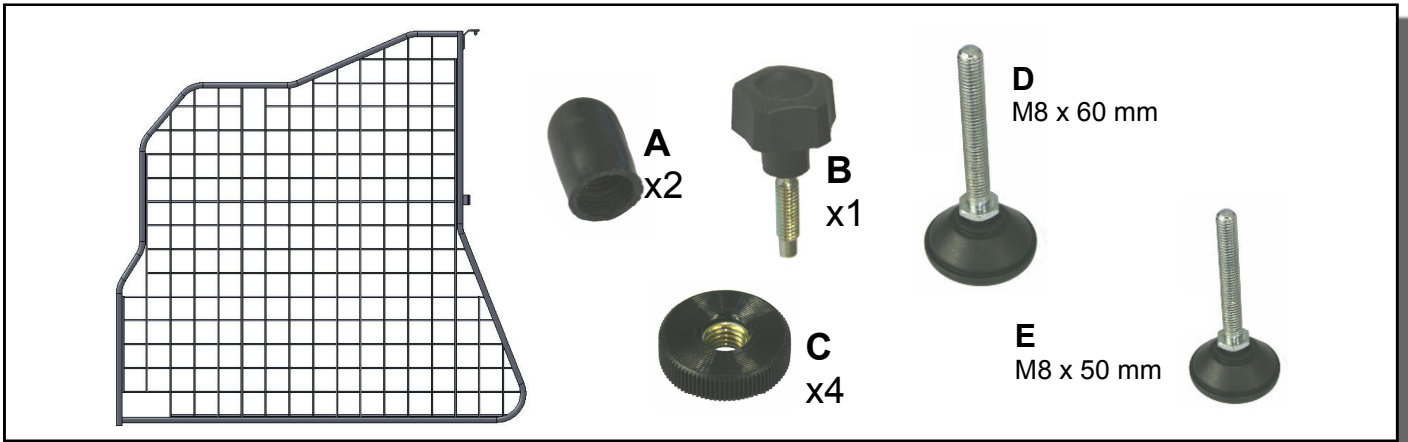

TDG 1295D

FITTING INSTRUCTION / INSTRUCCION DE MONTAGE / EINBAUANLEITUNG /
ISTRUZIONI PER L'USO / INSTRUCCIONES DE MONTAJE / MONTAGEHANDLEIDING

FORD FOCUS ESTATE

Luggage partition divider / Partition centrale de coffre à bagages / Abtrennung - Gepäckraumgitter /
Red de división del maletero / Divisorio centrale bagagliaio / De verdeler van de bagageverdeling

TDG 1295D

FITTING INSTRUCTION / INSTRUCTION DE MONTAGE / EINBAUANLEITUNG /
ISTRUZIONI PER L'USO / INSTRUCCIONES DE MONTAJE / MONTAGEHANDLEIDING

FORD FOCUS ESTATE

Luggage partition divider / Partition centrale de coffre à bagages / Abtrennung - Gepäckraumgitter /
Red de división del maletero / Divisorio centrale bagagliaio / De verdeler van de bagageverdeling