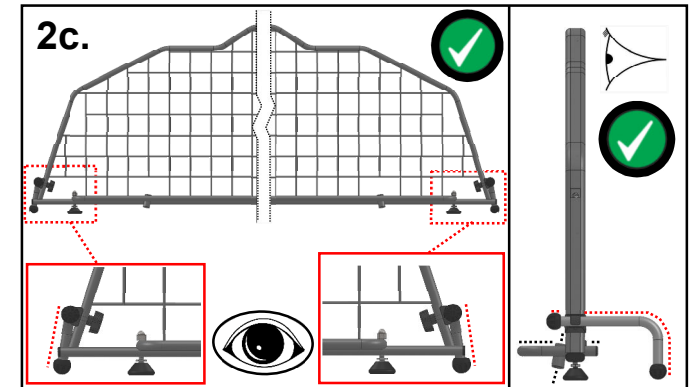

PATENTS APPLIED FOR

TDG 1310

FITTING INSTRUCTION / INSTRUCTION DE MONTAGE / EINBAUANLEITUNG /
ISTRUZIONI PER L'USO / INSTRUCCIONES DE MONTAJE / MONTAGEHANDLEIDUNG

VW SHARAN (5 & 7 SEATER)

DOG GUARD / GRILLE PROTECTRICE POUR CHIEN / HUNDEGITTER /
RIPARO PER CANI / DEFENSA PARA PERROS / HONDEREK