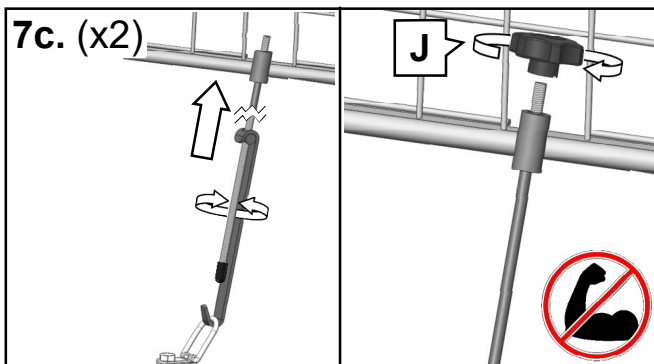

PATENTS APPLIED FOR

TDG 1310

FITTING INSTRUCTION / INSTRUCTION DE MONTAGE / EINBAUANLEITUNG /
ISTRUZIONI PER L'USO / INSTRUCCIONES DE MONTAJE / MONTAGEHANDLEIDUNG

VW SHARAN (5 & 7 SEATER)

DOG GUARD / GRILLE PROTECTRICE POUR CHIEN / HUNDEGITTER /
RIPARO PER CANI / DEFENSA PARA PERROS / HONDEREK