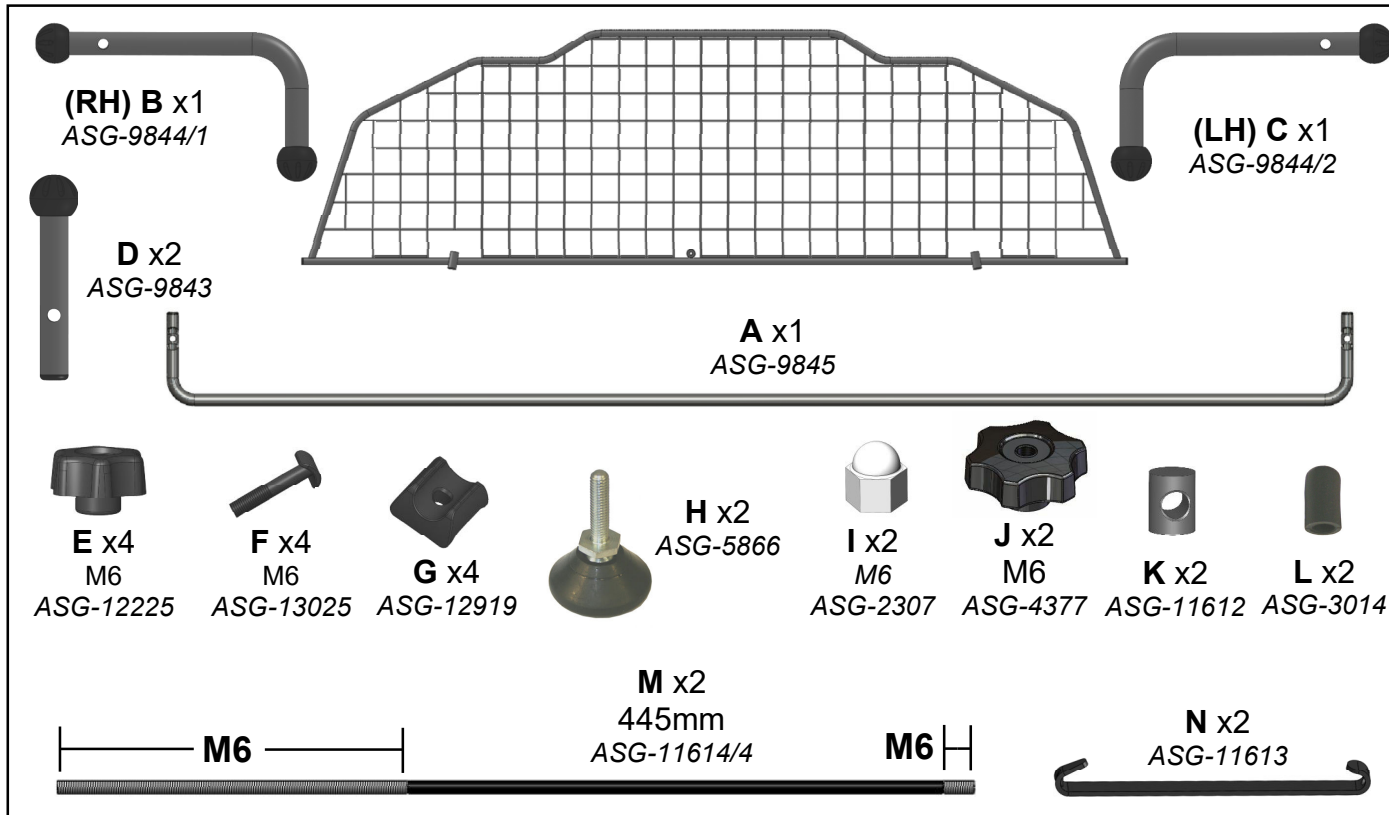

PATENTS APPLIED FOR

TDG 1310

FITTING INSTRUCTION / INSTRUCTION DE MONTAGE / EINBAUANLEITUNG /
ISTRUZIONI PER L'USO / INSTRUCCIONES DE MONTAJE / MONTAGEHANDLEIDUNG

VW SHARAN (5 & 7 SEATER)

DOG GUARD / GRILLE PROTECTRICE POUR CHIEN / HUNDEGITTER /
RIPARO PER CANI / DEFENSA PARA PERROS / HONDEREK