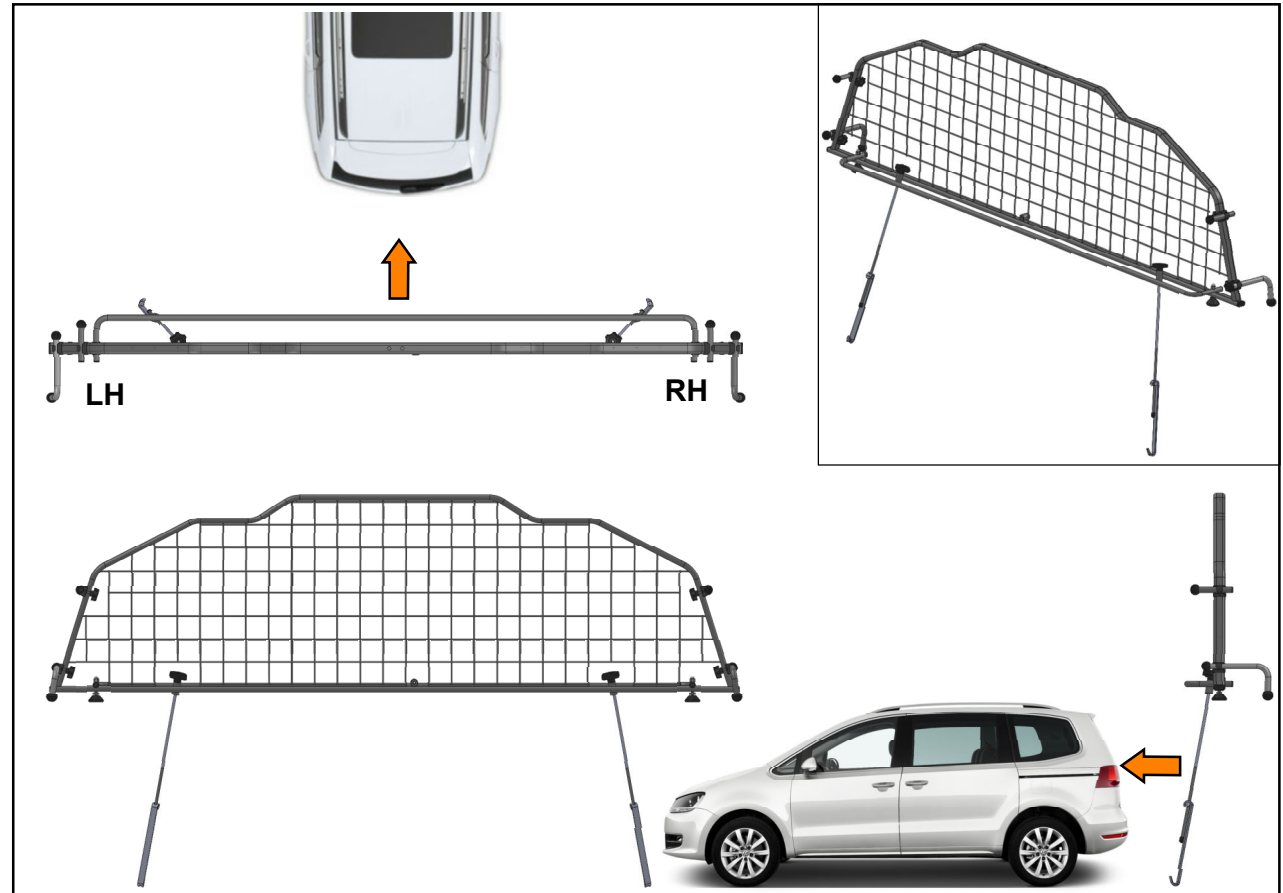

TDG 1310

FITTING INSTRUCTION / INSTRUCTION DE MONTAGE / EINBAUANLEITUNG /
ISTRUZIONI PER L'USO / INSTRUCCIONES DE MONTAJE / MONTAGEHANDLEIDUNG

VW SHARAN (5 & 7 SEATER)

DOG GUARD / GRILLE PROTECTRICE POUR CHIEN / HUNDEGITTER /
RIPARO PER CANI / DEFENSA PARA PERROS / HONDEREK