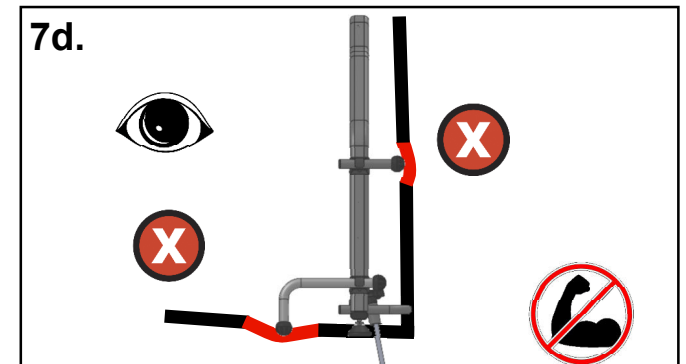

PATENTS APPLIED FOR

TDG 1310

FITTING INSTRUCTION / INSTRUCTION DE MONTAGE / EINBAUANLEITUNG /
ISTRUZIONI PER L'USO / INSTRUCCIONES DE MONTAJE / MONTAGEHANDLEIDUNG

VW SHARAN (5 & 7 SEATER)

DOG GUARD / GRILLE PROTECTRICE POUR CHIEN / HUNDEGITTER /
RIPARO PER CANI / DEFENSA PARA PERROS / HONDEREK