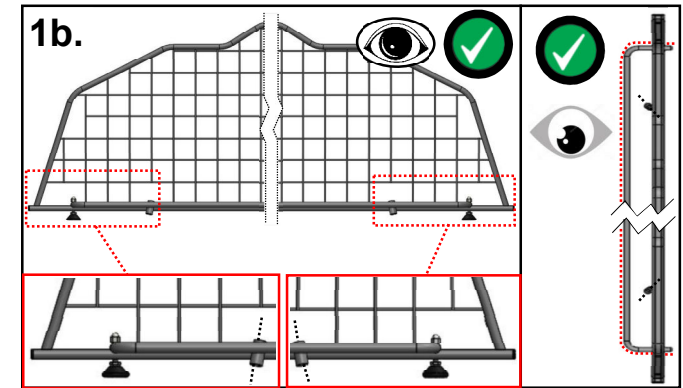

PATENTS APPLIED FOR

TDG 1310

FITTING INSTRUCTION / INSTRUCTION DE MONTAGE / EINBAUANLEITUNG /
ISTRUZIONI PER L'USO / INSTRUCCIONES DE MONTAJE / MONTAGEHANDLEIDUNG

VW SHARAN (5 & 7 SEATER)

DOG GUARD / GRILLE PROTECTRICE POUR CHIEN / HUNDEGITTER /
RIPARO PER CANI / DEFENSA PARA PERROS / HONDEREK