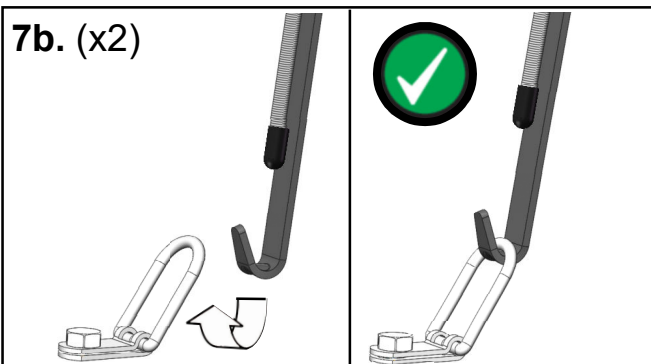

PATENTS APPLIED FOR

TDG 1310

FITTING INSTRUCTION / INSTRUCTION DE MONTAGE / EINBAUANLEITUNG /
ISTRUZIONI PER L'USO / INSTRUCCIONES DE MONTAJE / MONTAGEHANDLEIDUNG

VW SHARAN (5 & 7 SEATER)

DOG GUARD / GRILLE PROTECTRICE POUR CHIEN / HUNDEGITTER /
RIPARO PER CANI / DEFENSA PARA PERROS / HONDEREK