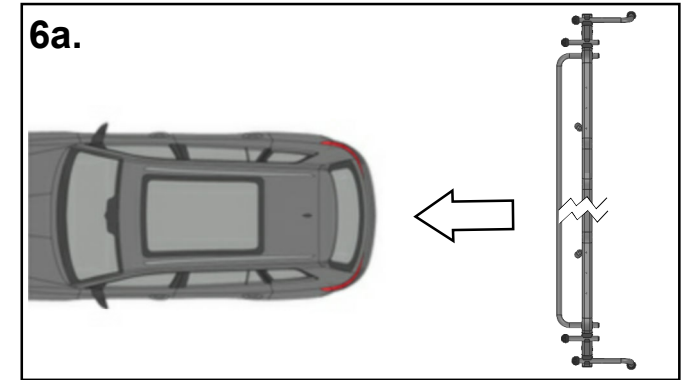

PATENTS APPLIED FOR

TDG 1310

FITTING INSTRUCTION / INSTRUCTION DE MONTAGE / EINBAUANLEITUNG /
ISTRUZIONI PER L'USO / INSTRUCCIONES DE MONTAJE / MONTAGEHANDLEIDUNG

VW SHARAN (5 & 7 SEATER)

DOG GUARD / GRILLE PROTECTRICE POUR CHIEN / HUNDEGITTER /
RIPARO PER CANI / DEFENSA PARA PERROS / HONDEREK