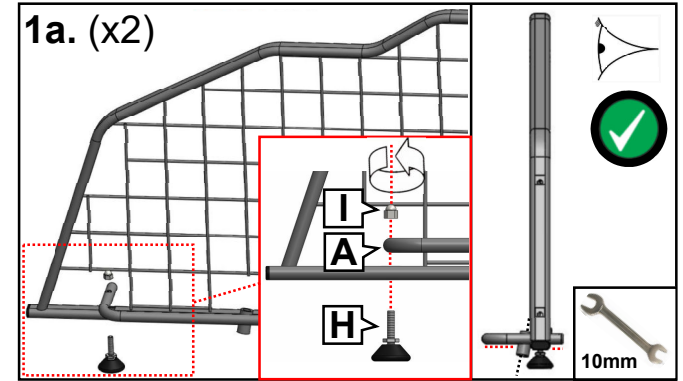

PATENTS APPLIED FOR

TDG 1310

FITTING INSTRUCTION / INSTRUCTION DE MONTAGE / EINBAUANLEITUNG /
ISTRUZIONI PER L'USO / INSTRUCCIONES DE MONTAJE / MONTAGEHANDLEIDUNG

VW SHARAN (5 & 7 SEATER)

DOG GUARD / GRILLE PROTECTRICE POUR CHIEN / HUNDEGITTER /
RIPARO PER CANI / DEFENSA PARA PERROS / HONDEREK