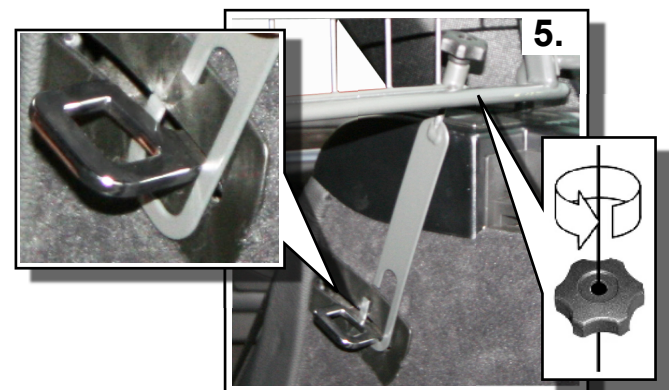

TDG 1332

FITTING INSTRUCTION / INSTRUCTION DE MONTAGE / EINBAUANLEITUNG /
ISTRUZIONI PER L'USO / INSTRUCCIONES DE MONTAJE / MONTAGEHANDLEIDING

BMW 5 SERIES

DOG GUARD / GRILLE PROTECTRICE POUR CHIEN / HUNDEGITTER /
RIPARO PER CANI / DEFENSA PARA PERROS / HONDEREK