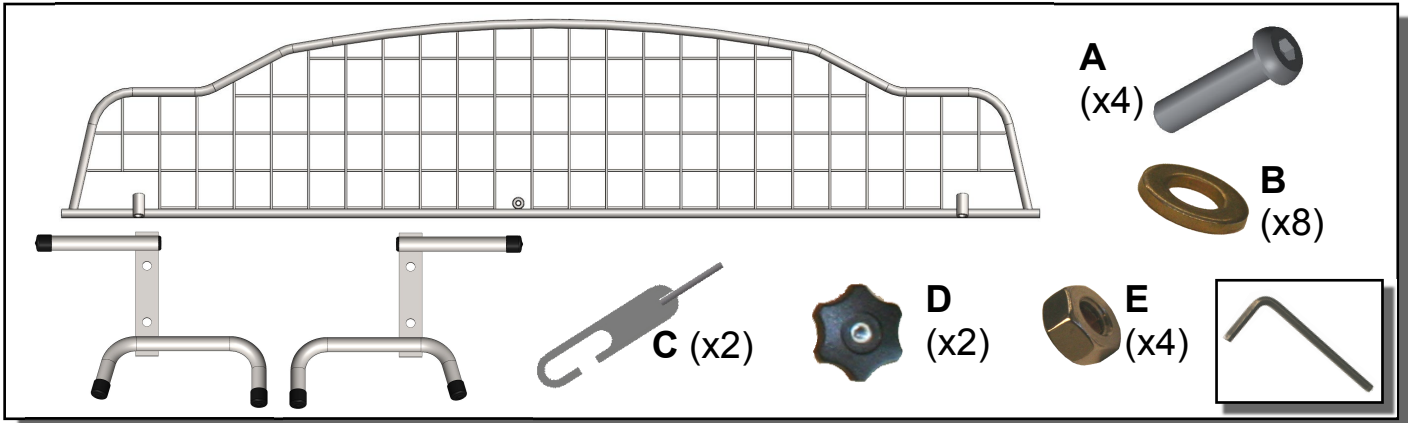

TDG 1332

FITTING INSTRUCTION / INSTRUCTION DE MONTAGE / EINBAUANLEITUNG /
ISTRUZIONI PER L'USO / INSTRUCCIONES DE MONTAJE / MONTAGEHANDLEIDING

BMW 5 SERIES

DOG GUARD / GRILLE PROTECTRICE POUR CHIEN / HUNDEGITTER /
RIPARO PER CANI / DEFENSA PARA PERROS / HONDEREK