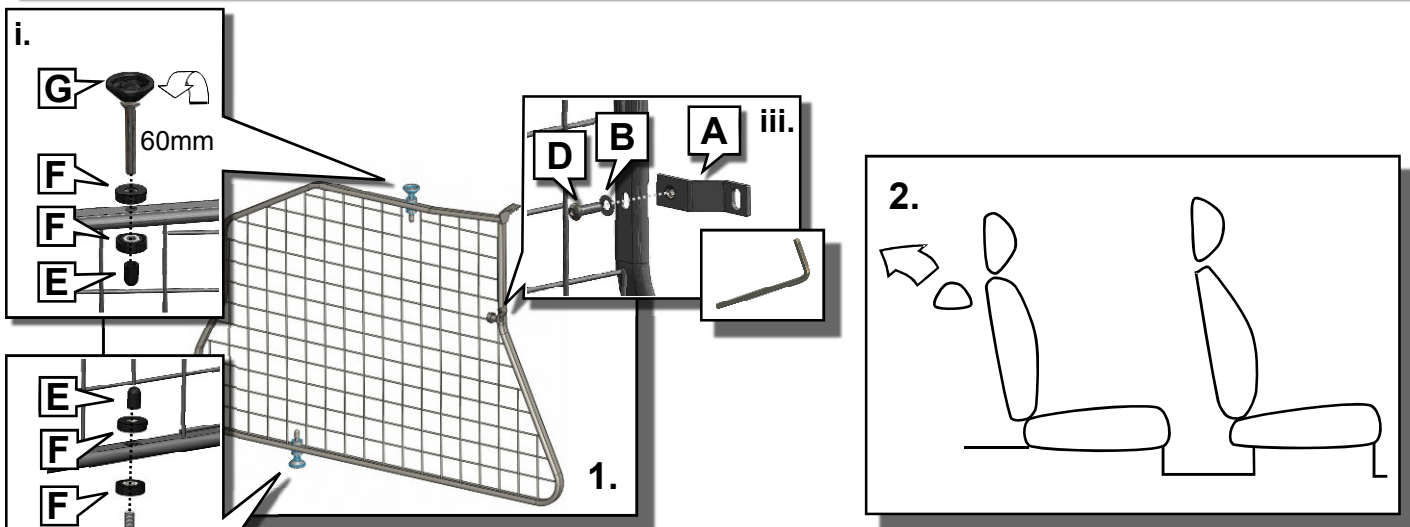

# TDG 1332D

FITTING INSTRUCTION / INSTRUCCION DE MONTAGE / EINBAUANLEITUNG /  
ISTRUZIONI PER L'USO / INSTRUCCIONES DE MONTAJE / MONTAGEHANDLEIDING

## BMW 5 SERIES

Luggage partition divider / Partition centrale de coffre à bagages / Abtrennung - Gepäckraumgitter /  
Red de división del maletero / Divisorio centrale bagagliaio / De verdeler van de bagageverdeling