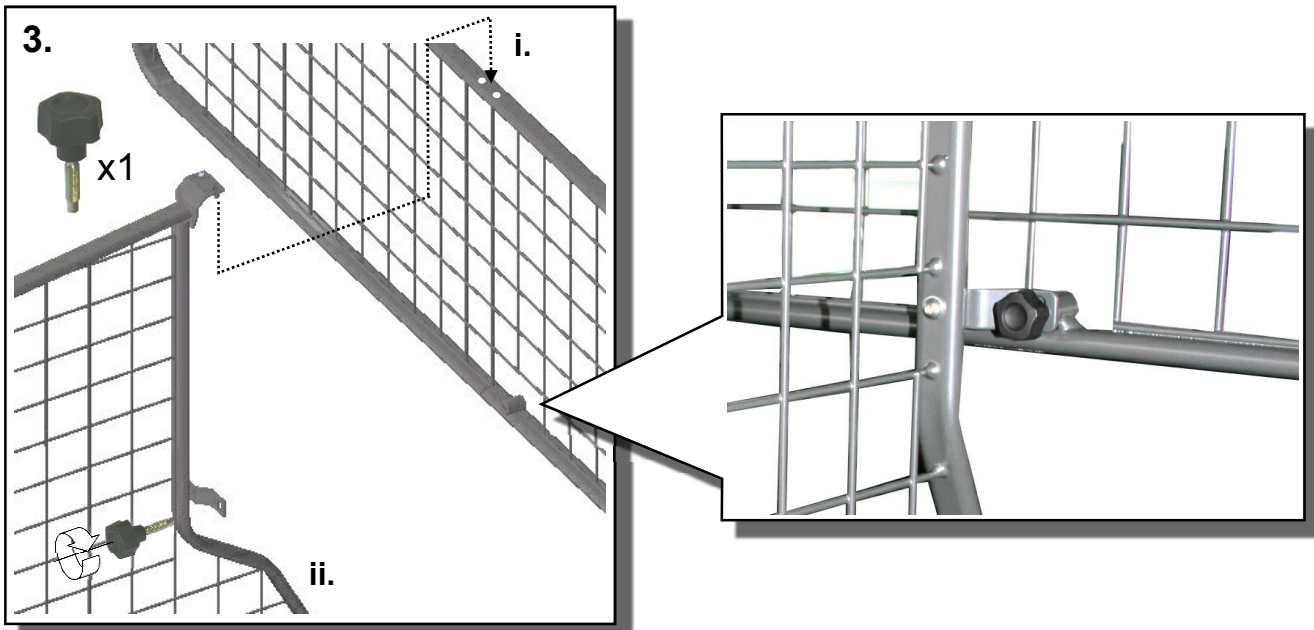

# TDG 1332D

FITTING INSTRUCTION / INSTRUCCION DE MONTAGE / EINBAUANLEITUNG /  
ISTRUZIONI PER L'USO / INSTRUCCIONES DE MONTAJE / MONTAGEHANDLEIDING

## BMW 5 SERIES

Luggage partition divider / Partition centrale de coffre à bagages / Abtrennung - Gepäckraumgitter /  
Red de división del maletero / Divisorio centrale bagagliaio / De verdeler van de bagageverdeling