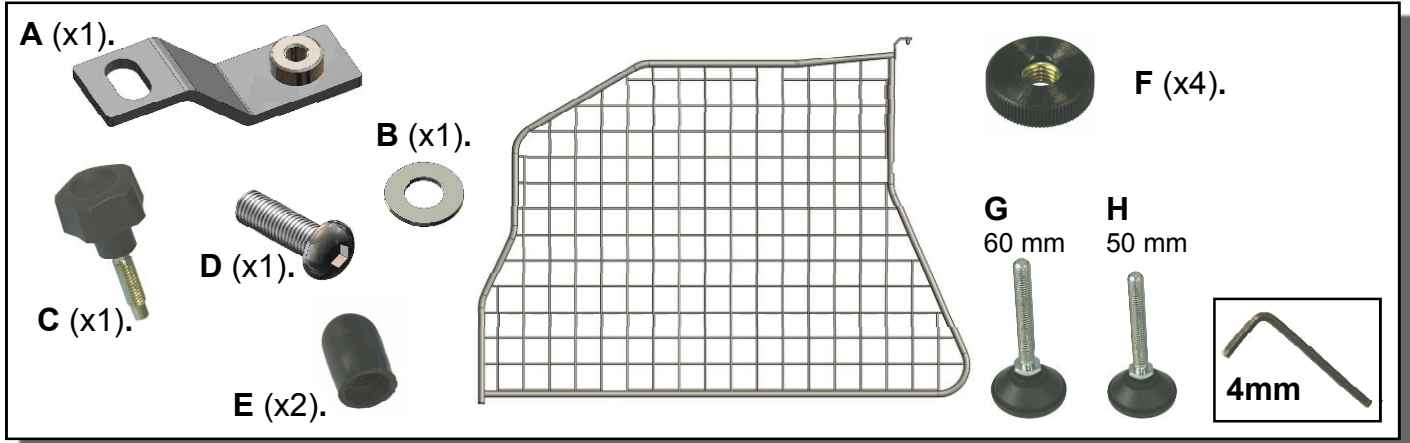

# TDG 1332D

FITTING INSTRUCTION / INSTRUCCION DE MONTAGE / EINBAUANLEITUNG /  
ISTRUZIONI PER L'USO / INSTRUCCIONES DE MONTAJE / MONTAGEHANDLEIDING

## BMW 5 SERIES

Luggage partition divider / Partition centrale de coffre à bagages / Abtrennung - Gepäckraumgitter /  
Red de división del maletero / Divisorio centrale bagagliaio / De verdeler van de bagageverdeling