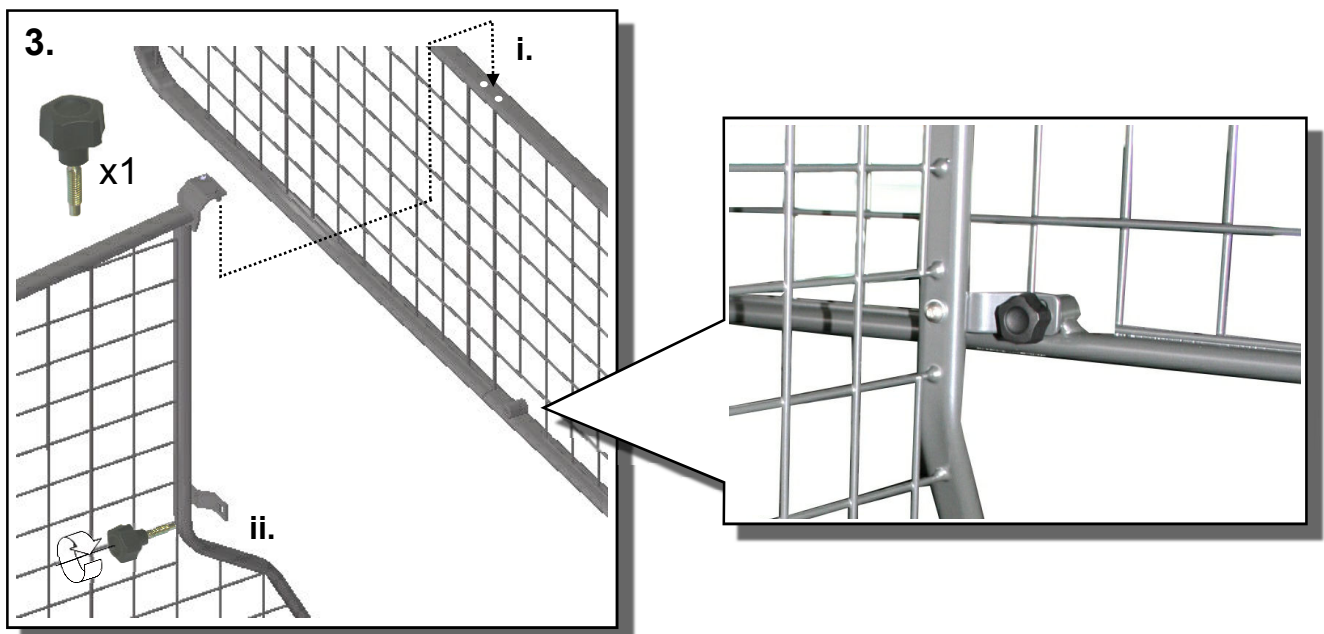

TDG 1359D

FITTING INSTRUCTION / INSTRUCCION DE MONTAGE / EINBAUANLEITUNG /
ISTRUZIONI PER L'USO / INSTRUCCIONES DE MONTAJE / MONTAGEHANDLEIDING

VAUXHALL ZAFIRA

Luggage partition divider / Partition centrale de coffre à bagages / Abtrennung - Gepäckraumgitter /
Red de división del maletero / Divisorio centrale bagagliaio / De verdeler van de bagageverdeling

TDG 1359D

FITTING INSTRUCTION / INSTRUCTION DE MONTAGE / EINBAUANLEITUNG /
ISTRUZIONI PER L'USO / INSTRUCCIONES DE MONTAJE / MONTAGEHANDLEIDING

VAUXHALL ZAFIRA

Luggage partition divider / Partition centrale de coffre à bagages / Abtrennung - Gepäckraumgitter /
Red de división del maletero / Divisorio centrale bagagliaio / De verdeler van de bagageverdeling