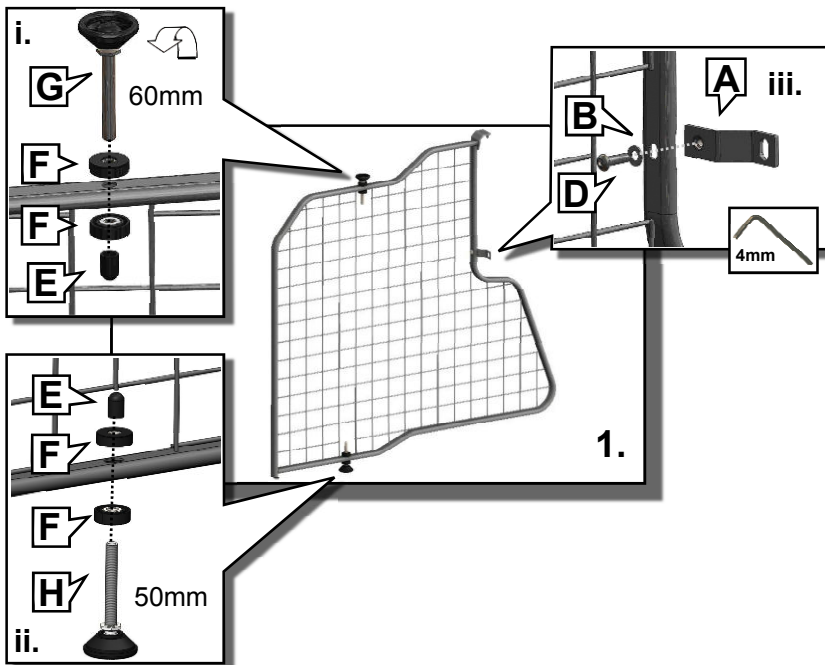

TDG 1359D

FITTING INSTRUCTION / INSTRUCCION DE MONTAGE / EINBAUANLEITUNG /
ISTRUZIONI PER L'USO / INSTRUCCIONES DE MONTAJE / MONTAGEHANDLEIDING

VAUXHALL ZAFIRA

Luggage partition divider / Partition centrale de coffre à bagages / Abtrennung - Gepäckraumgitter /
Red de división del maletero / Divisorio centrale bagagliaio / De verdeler van de bagageverdeling

TDG 1359D

FITTING INSTRUCTION / INSTRUCTION DE MONTAGE / EINBAUANLEITUNG /
ISTRUZIONI PER L'USO / INSTRUCCIONES DE MONTAJE / MONTAGEHANDLEIDING

VAUXHALL ZAFIRA

Luggage partition divider / Partition centrale de coffre à bagages / Abtrennung - Gepäckraumgitter /
Red de división del maletero / Divisorio centrale bagagliaio / De verdeler van de bagageverdeling