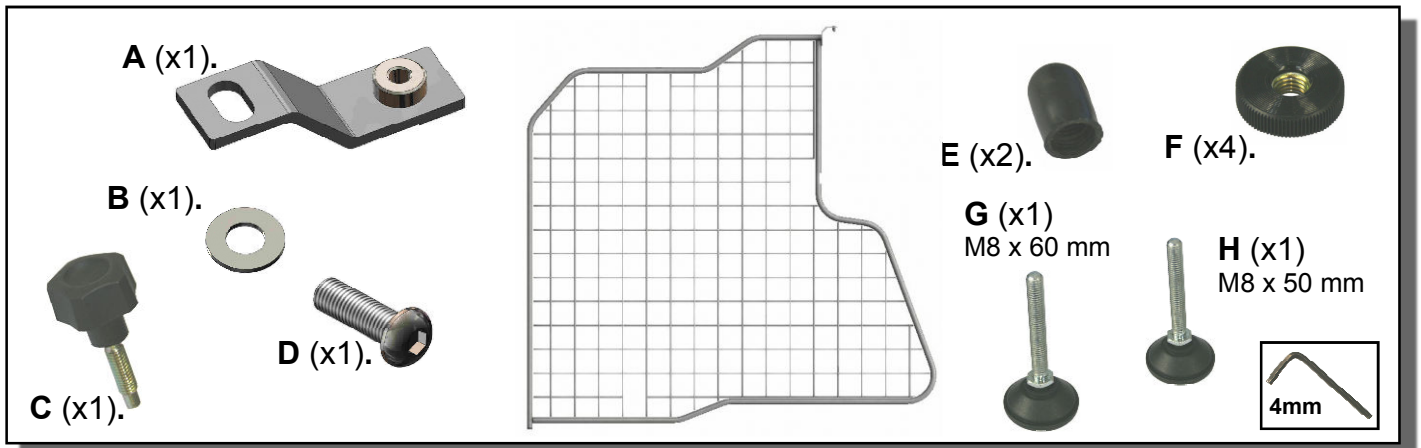

TDG 1359D

FITTING INSTRUCTION / INSTRUCCION DE MONTAGE / EINBAUANLEITUNG /
ISTRUZIONI PER L'USO / INSTRUCCIONES DE MONTAJE / MONTAGEHANDLEIDING

VAUXHALL ZAFIRA

Luggage partition divider / Partition centrale de coffre à bagages / Abtrennung - Gepäckraumgitter /
Red de división del maletero / Divisorio centrale bagagliaio / De verdeler van de bagageverdeling

TDG 1359D

FITTING INSTRUCTION / INSTRUCTION DE MONTAGE / EINBAUANLEITUNG /
ISTRUZIONI PER L'USO / INSTRUCCIONES DE MONTAJE / MONTAGEHANDLEIDING

VAUXHALL ZAFIRA

Luggage partition divider / Partition centrale de coffre à bagages / Abtrennung - Gepäckraumgitter /
Red de división del maletero / Divisorio centrale bagagliaio / De verdeler van de bagageverdeling