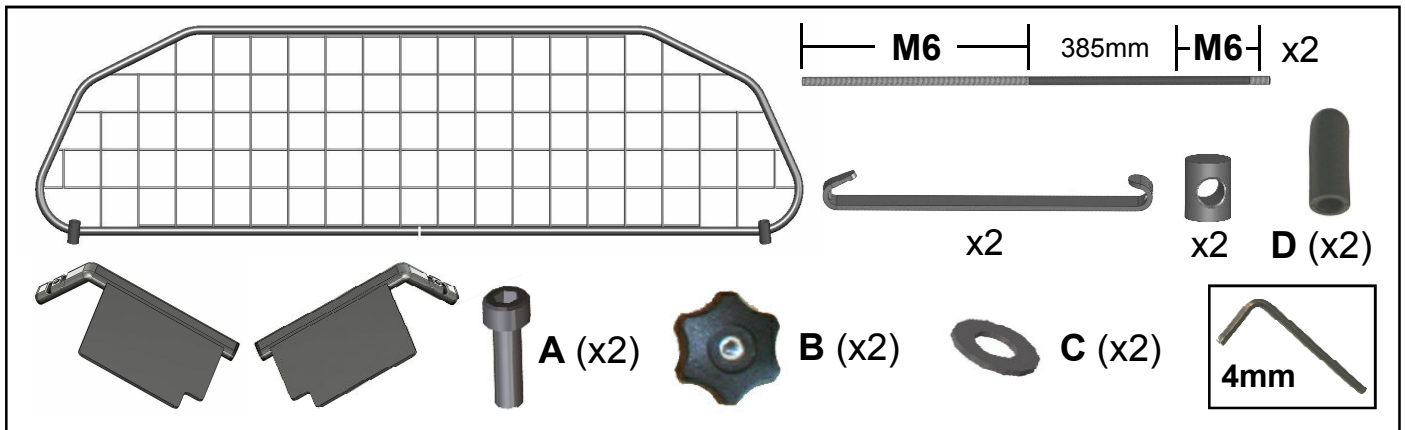

TDG 1409

FITTING INSTRUCTION / INSTRUCTION DE MONTAGE / EINBAUANLEITUNG /
ISTRUZIONI PER L'USO / INSTRUCCIONES DE MONTAJE / MONTAGEHANDLEIDING

VOLKSWAGEN GOLF VII HATCH

DOG GUARD / GRILLE PROTECTRICE POUR CHIEN / HUNDEGITTER /
RIPARO PER CANI / DEFENSA PARA PERROS / HONDEREK

BOLT-THROUGH FITTING INSTRUCTIONS

DOG GUARD / GRILLE PROTECTRICE POUR CHIEN / HUNDEGITTER /
RIPARO PER CANI / DEFENSA PARA PERROS / HONDEREK

UNIVERSAL HOOK KIT