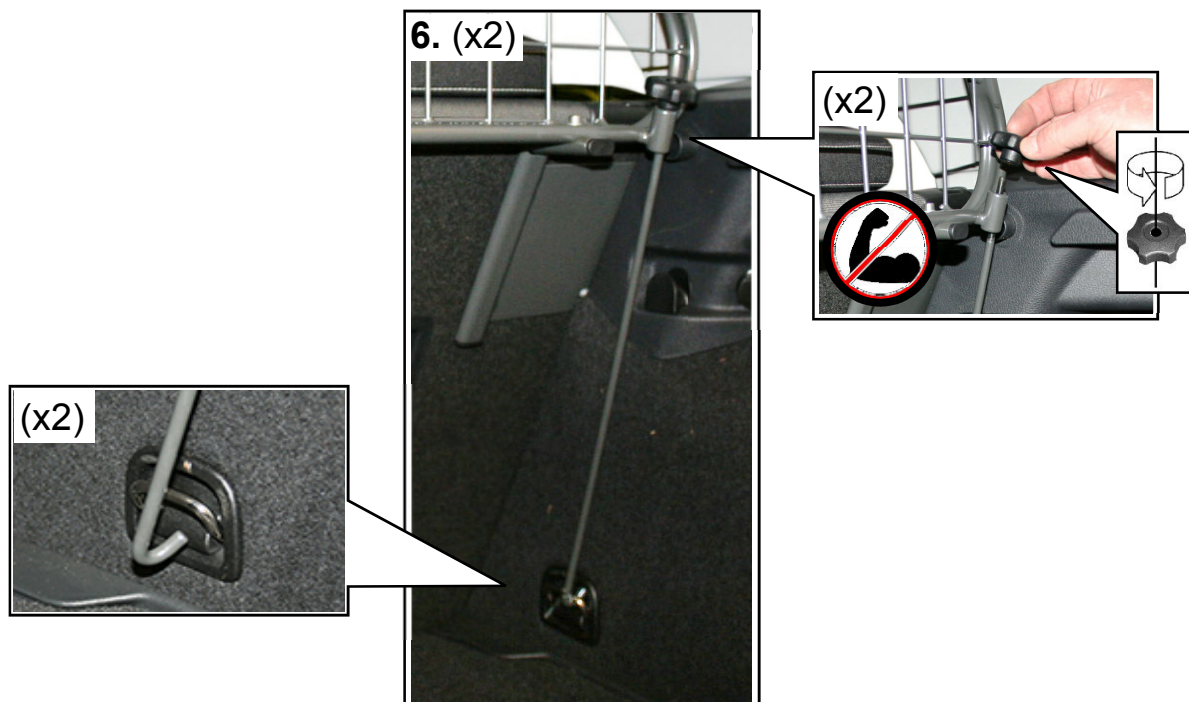

PATENTS APPLIED FOR

TDG 1409

FITTING INSTRUCTION / INSTRUCTION DE MONTAGE / EINBAUANLEITUNG /
ISTRUZIONI PER L'USO / INSTRUCCIONES DE MONTAJE / MONTAGEHANDLEIDING

VOLKSWAGEN GOLF VII HATCH

DOG GUARD / GRILLE PROTECTRICE POUR CHIEN / HUNDEGITTER /
RIPARO PER CANI / DEFENSA PARA PERROS / HONDEREK

BOLT-THROUGH FITTING INSTRUCTIONS

DOG GUARD / GRILLE PROTECTRICE POUR CHIEN / HUNDEGITTER /
RIPARO PER CANI / DEFENSA PARA PERROS / HONDEREK

UNIVERSAL HOOK KIT