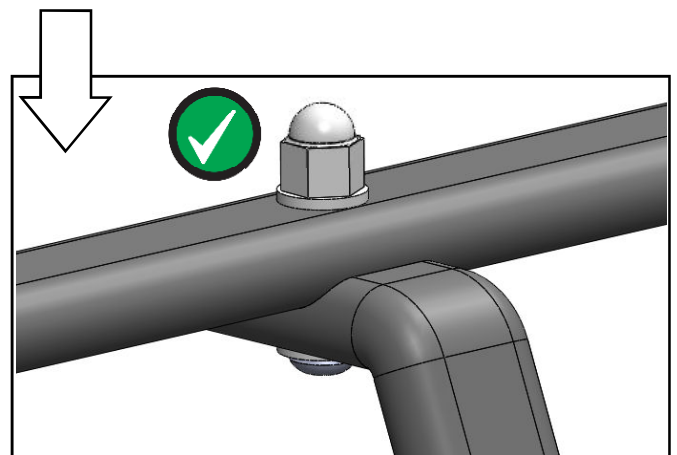

PATENTS APPLIED FOR

TDG 1409

FITTING INSTRUCTION / INSTRUCTION DE MONTAGE / EINBAUANLEITUNG /
ISTRUZIONI PER L'USO / INSTRUCCIONES DE MONTAJE / MONTAGEHANDLEIDING

VOLKSWAGEN GOLF VII HATCH

DOG GUARD / GRILLE PROTECTRICE POUR CHIEN / HUNDEGITTER /
RIPARO PER CANI / DEFENSA PARA PERROS / HONDEREK

BOLT-THROUGH FITTING INSTRUCTIONS

DOG GUARD / GRILLE PROTECTRICE POUR CHIEN / HUNDEGITTER /
RIPARO PER CANI / DEFENSA PARA PERROS / HONDEREK

UNIVERSAL HOOK KIT