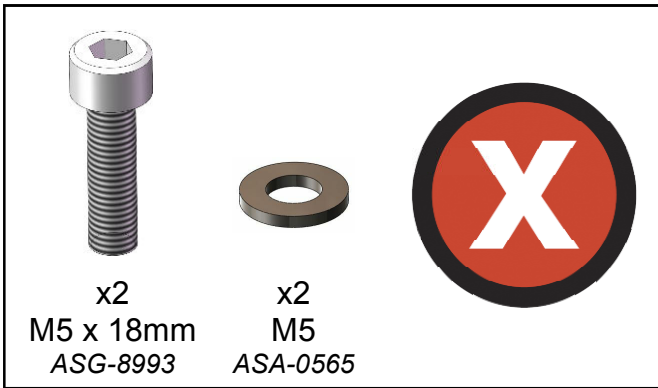

PATENTS APPLIED FOR

TDG 1409

FITTING INSTRUCTION / INSTRUCTION DE MONTAGE / EINBAUANLEITUNG /
ISTRUZIONI PER L'USO / INSTRUCCIONES DE MONTAJE / MONTAGEHANDLEIDING

VOLKSWAGEN GOLF VII HATCH

DOG GUARD / GRILLE PROTECTRICE POUR CHIEN / HUNDEGITTER /
RIPARO PER CANI / DEFENSA PARA PERROS / HONDEREK

BOLT-THROUGH FITTING INSTRUCTIONS

DOG GUARD / GRILLE PROTECTRICE POUR CHIEN / HUNDEGITTER /
RIPARO PER CANI / DEFENSA PARA PERROS / HONDEREK

UNIVERSAL HOOK KIT