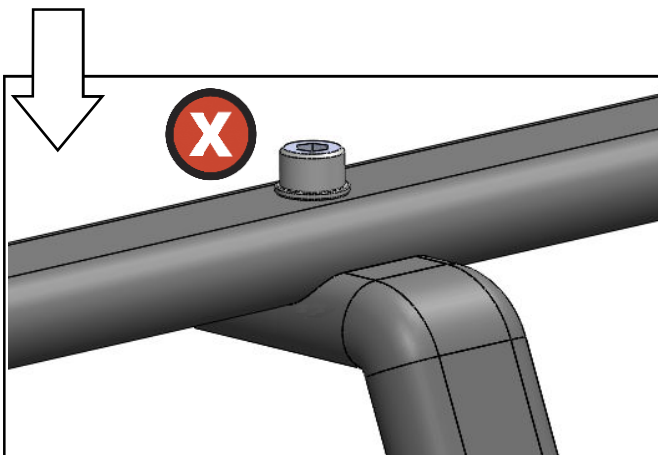

PATENTS APPLIED FOR

TDG 1409

FITTING INSTRUCTION / INSTRUCTION DE MONTAGE / EINBAUANLEITUNG /
ISTRUZIONI PER L'USO / INSTRUCCIONES DE MONTAJE / MONTAGEHANDLEIDING

VOLKSWAGEN GOLF VII HATCH

DOG GUARD / GRILLE PROTECTRICE POUR CHIEN / HUNDEGITTER /
RIPARO PER CANI / DEFENSA PARA PERROS / HONDEREK

BOLT-THROUGH FITTING INSTRUCTIONS

DOG GUARD / GRILLE PROTECTRICE POUR CHIEN / HUNDEGITTER /
RIPARO PER CANI / DEFENSA PARA PERROS / HONDEREK

UNIVERSAL HOOK KIT