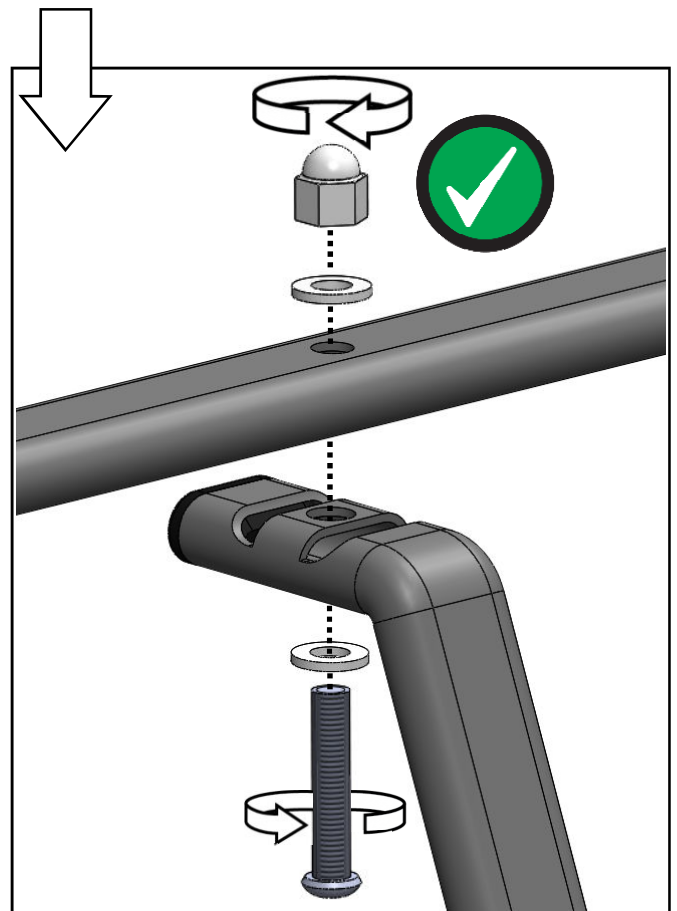

PATENTS APPLIED FOR

TDG 1409

FITTING INSTRUCTION / INSTRUCTION DE MONTAGE / EINBAUANLEITUNG /
ISTRUZIONI PER L'USO / INSTRUCCIONES DE MONTAJE / MONTAGEHANDLEIDING

VOLKSWAGEN GOLF VII HATCH

DOG GUARD / GRILLE PROTECTRICE POUR CHIEN / HUNDEGITTER /
RIPARO PER CANI / DEFENSA PARA PERROS / HONDEREK

BOLT-THROUGH FITTING INSTRUCTIONS

DOG GUARD / GRILLE PROTECTRICE POUR CHIEN / HUNDEGITTER /
RIPARO PER CANI / DEFENSA PARA PERROS / HONDEREK

UNIVERSAL HOOK KIT