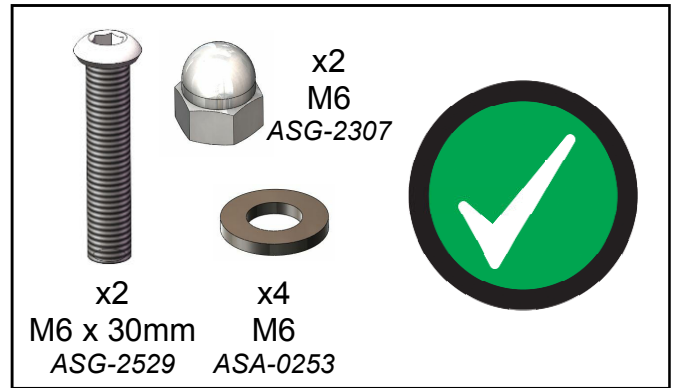

BOLT-THROUGH FITTING INSTRUCTIONS

DOG GUARD / GRILLE PROTECTRICE POUR CHIEN / HUNDEGITTER /
RIPARO PER CANI / DEFENSA PARA PERROS / HONDEREK