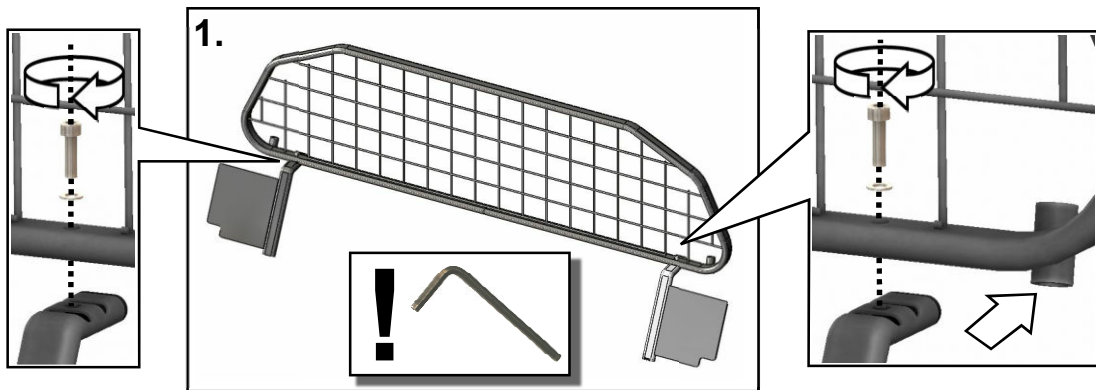

TDG 1409

FITTING INSTRUCTION / INSTRUCTION DE MONTAGE / EINBAUANLEITUNG /
ISTRUZIONI PER L'USO / INSTRUCCIONES DE MONTAJE / MONTAGEHANDLEIDING

VOLKSWAGEN GOLF VII HATCH

DOG GUARD / GRILLE PROTECTRICE POUR CHIEN / HUNDEGITTER /
RIPARO PER CANI / DEFENSA PARA PERROS / HONDEREK

PATENTS APPLIED FOR

TDG 1409

FITTING INSTRUCTION / INSTRUCTION DE MONTAGE / EINBAUANLEITUNG /
ISTRUZIONI PER L'USO / INSTRUCCIONES DE MONTAJE / MONTAGEHANDLEIDING

VOLKSWAGEN GOLF VII HATCH

DOG GUARD / GRILLE PROTECTRICE POUR CHIEN / HUNDEGITTER /
RIPARO PER CANI / DEFENSA PARA PERROS / HONDEREK

BOLT-THROUGH FITTING INSTRUCTIONS

DOG GUARD / GRILLE PROTECTRICE POUR CHIEN / HUNDEGITTER /
RIPARO PER CANI / DEFENSA PARA PERROS / HONDEREK

UNIVERSAL HOOK KIT