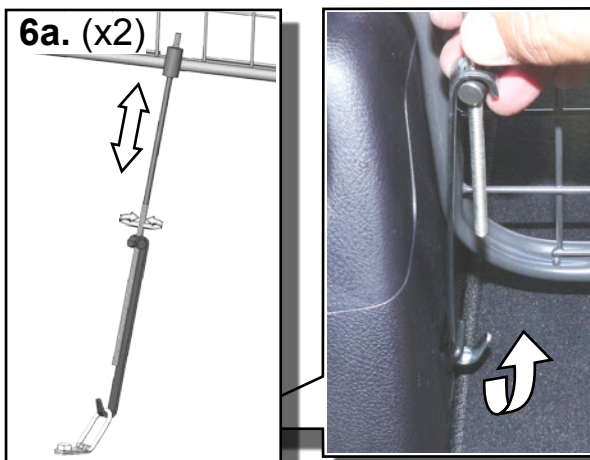

TDG 1439

FITTING INSTRUCTION / INSTRUCTION DE MONTAGE / EINBAUANLEITUNG /
ISTRUZIONI PER L'USO / INSTRUCCIONES DE MONTAJE / MONTAGEHANDLEIDING

TOYOTA HIGHLANDER

DOG GUARD / GRILLE PROTECTRICE POUR CHIEN / HUNDEGITTER /
RIPARO PER CANI / DEFENSA PARA PERROS / HONDEREK

TDG 1439

FITTING INSTRUCTION / INSTRUCTION DE MONTAGE / EINBAUANLEITUNG /
ISTRUZIONI PER L'USO / INSTRUCCIONES DE MONTAJE / MONTAGEHANDLEIDUNG

TOYOTA HIGHLANDER

DOG GUARD / GRILLE PROTECTRICE POUR CHIEN / HUNDEGITTER /
RIPARO PER CANI / DEFENSA PARA PERROS / HONDEREK