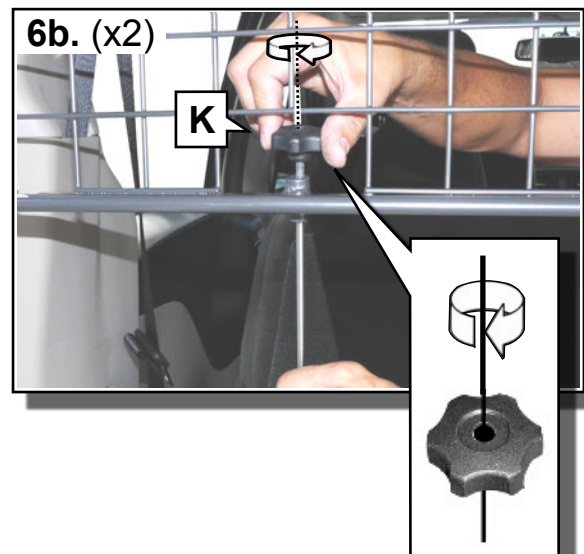

TDG 1439

FITTING INSTRUCTION / INSTRUCTION DE MONTAGE / EINBAUANLEITUNG /
ISTRUZIONI PER L'USO / INSTRUCCIONES DE MONTAJE / MONTAGEHANDLEIDING

TOYOTA HIGHLANDER

DOG GUARD / GRILLE PROTECTRICE POUR CHIEN / HUNDEGITTER /
RIPARO PER CANI / DEFENSA PARA PERROS / HONDEREK

TDG 1439

FITTING INSTRUCTION / INSTRUCTION DE MONTAGE / EINBAUANLEITUNG /
ISTRUZIONI PER L'USO / INSTRUCCIONES DE MONTAJE / MONTAGEHANDLEIDUNG

TOYOTA HIGHLANDER

DOG GUARD / GRILLE PROTECTRICE POUR CHIEN / HUNDEGITTER /
RIPARO PER CANI / DEFENSA PARA PERROS / HONDEREK