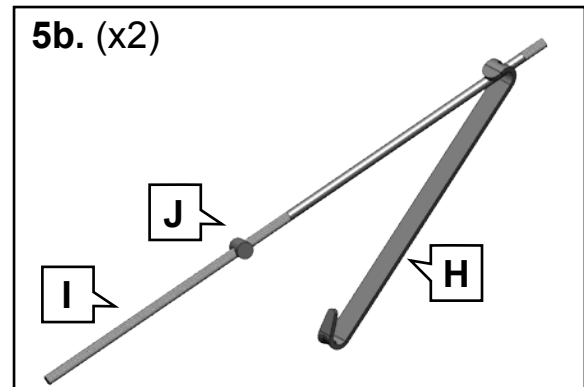

TDG 1439

FITTING INSTRUCTION / INSTRUCTION DE MONTAGE / EINBAUANLEITUNG /
ISTRUZIONI PER L'USO / INSTRUCCIONES DE MONTAJE / MONTAGEHANDLEIDING

TOYOTA HIGHLANDER

DOG GUARD / GRILLE PROTECTRICE POUR CHIEN / HUNDEGITTER /
RIPARO PER CANI / DEFENSA PARA PERROS / HONDEREK

TDG 1439

FITTING INSTRUCTION / INSTRUCTION DE MONTAGE / EINBAUANLEITUNG /
ISTRUZIONI PER L'USO / INSTRUCCIONES DE MONTAJE / MONTAGEHANDLEIDUNG

TOYOTA HIGHLANDER

DOG GUARD / GRILLE PROTECTRICE POUR CHIEN / HUNDEGITTER /
RIPARO PER CANI / DEFENSA PARA PERROS / HONDEREK