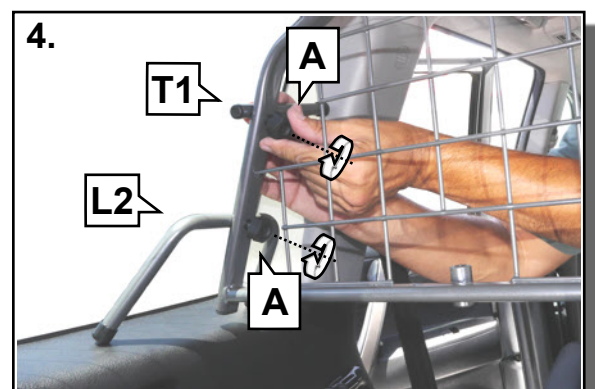

TDG 1439

FITTING INSTRUCTION / INSTRUCTION DE MONTAGE / EINBAUANLEITUNG /
ISTRUZIONI PER L'USO / INSTRUCCIONES DE MONTAJE / MONTAGEHANDLEIDING

TOYOTA HIGHLANDER

DOG GUARD / GRILLE PROTECTRICE POUR CHIEN / HUNDEGITTER /
RIPARO PER CANI / DEFENSA PARA PERROS / HONDEREK

TDG 1439

FITTING INSTRUCTION / INSTRUCTION DE MONTAGE / EINBAUANLEITUNG /
ISTRUZIONI PER L'USO / INSTRUCCIONES DE MONTAJE / MONTAGEHANDLEIDUNG

TOYOTA HIGHLANDER

DOG GUARD / GRILLE PROTECTRICE POUR CHIEN / HUNDEGITTER /
RIPARO PER CANI / DEFENSA PARA PERROS / HONDEREK