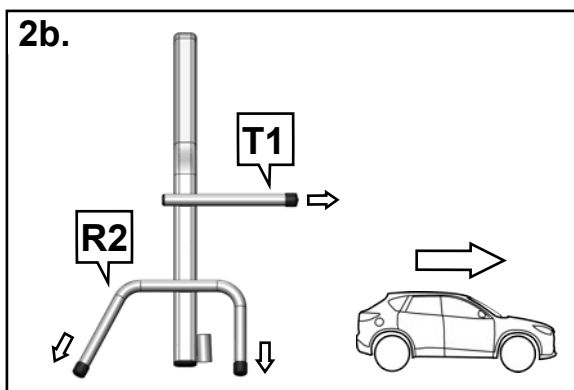

TDG 1439

FITTING INSTRUCTION / INSTRUCTION DE MONTAGE / EINBAUANLEITUNG /
ISTRUZIONI PER L'USO / INSTRUCCIONES DE MONTAJE / MONTAGEHANDLEIDING

TOYOTA HIGHLANDER

DOG GUARD / GRILLE PROTECTRICE POUR CHIEN / HUNDEGITTER /
RIPARO PER CANI / DEFENSA PARA PERROS / HONDEREK

TDG 1439

FITTING INSTRUCTION / INSTRUCTION DE MONTAGE / EINBAUANLEITUNG /
ISTRUZIONI PER L'USO / INSTRUCCIONES DE MONTAJE / MONTAGEHANDLEIDUNG

TOYOTA HIGHLANDER

DOG GUARD / GRILLE PROTECTRICE POUR CHIEN / HUNDEGITTER /
RIPARO PER CANI / DEFENSA PARA PERROS / HONDEREK