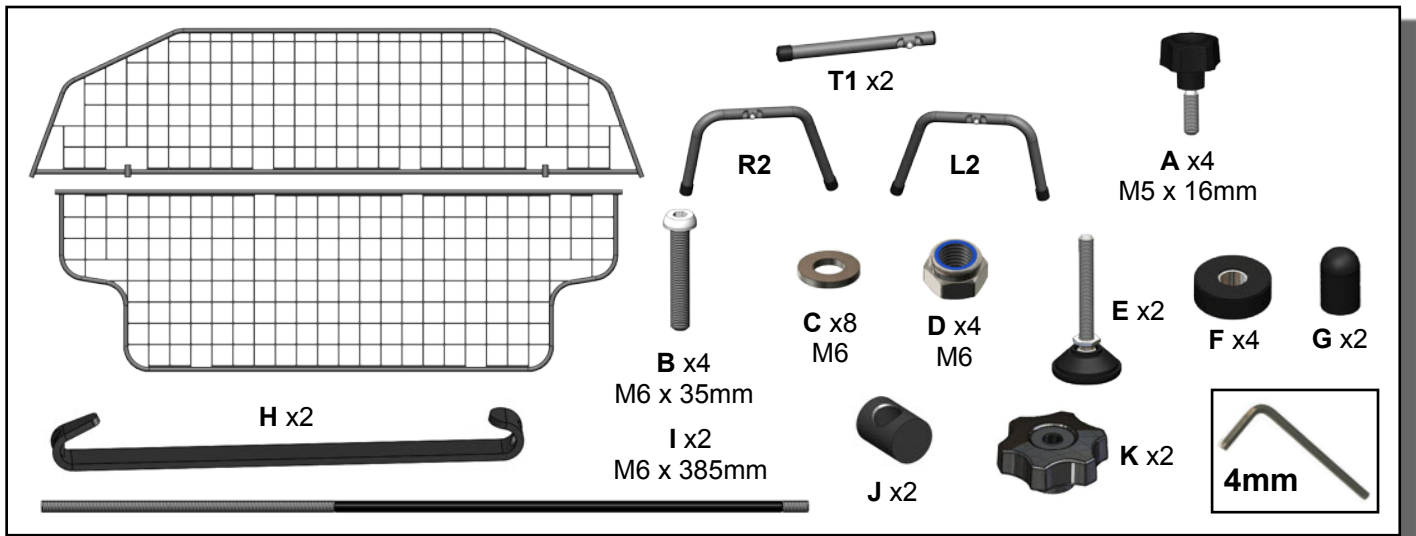

TDG 1439

FITTING INSTRUCTION / INSTRUCTION DE MONTAGE / EINBAUANLEITUNG /
ISTRUZIONI PER L'USO / INSTRUCCIONES DE MONTAJE / MONTAGEHANDLEIDING

TOYOTA HIGHLANDER

DOG GUARD / GRILLE PROTECTRICE POUR CHIEN / HUNDEGITTER /
RIPARO PER CANI / DEFENSA PARA PERROS / HONDEREK

TDG 1439

FITTING INSTRUCTION / INSTRUCTION DE MONTAGE / EINBAUANLEITUNG /
ISTRUZIONI PER L'USO / INSTRUCCIONES DE MONTAJE / MONTAGEHANDLEIDUNG

TOYOTA HIGHLANDER

DOG GUARD / GRILLE PROTECTRICE POUR CHIEN / HUNDEGITTER /
RIPARO PER CANI / DEFENSA PARA PERROS / HONDEREK