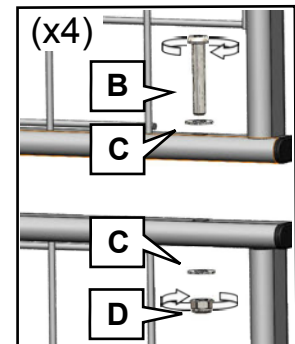

TDG 1439

FITTING INSTRUCTION / INSTRUCTION DE MONTAGE / EINBAUANLEITUNG /
ISTRUZIONI PER L'USO / INSTRUCCIONES DE MONTAJE / MONTAGEHANDLEIDING

TOYOTA HIGHLANDER

DOG GUARD / GRILLE PROTECTRICE POUR CHIEN / HUNDEGITTER /
RIPARO PER CANI / DEFENSA PARA PERROS / HONDEREK

TDG 1439

FITTING INSTRUCTION / INSTRUCTION DE MONTAGE / EINBAUANLEITUNG /
ISTRUZIONI PER L'USO / INSTRUCCIONES DE MONTAJE / MONTAGEHANDLEIDUNG

TOYOTA HIGHLANDER

DOG GUARD / GRILLE PROTECTRICE POUR CHIEN / HUNDEGITTER /
RIPARO PER CANI / DEFENSA PARA PERROS / HONDEREK