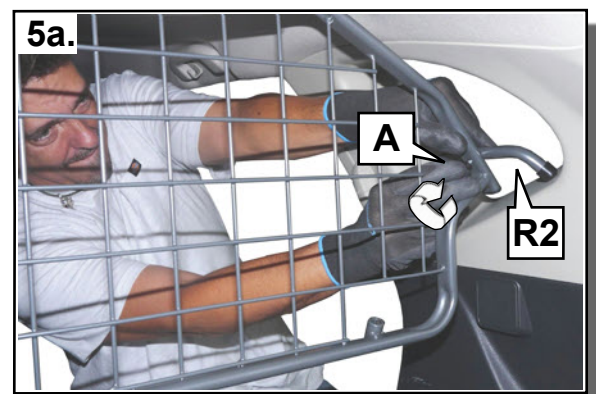

TDG 1447

FITTING INSTRUCTION / INSTRUCTION DE MONTAGE / EINBAUANLEITUNG /
ISTRUZIONI PER L'USO / INSTRUCCIONES DE MONTAJE / MONTAGEHANDLEIDING

NISSAN ROGUE

DOG GUARD / GRILLE PROTECTRICE POUR CHIEN / HUNDEGITTER /
RIPARO PER CANI / DEFENSA PARA PERROS / HONDEREK

TDG 1447

FITTING INSTRUCTION / INSTRUCTION DE MONTAGE / EINBAUANLEITUNG /
ISTRUZIONI PER L'USO / INSTRUCCIONES DE MONTAJE / MONTAGEHANDLEIDUNG

NISSAN ROGUE

DOG GUARD / GRILLE PROTECTRICE POUR CHIEN / HUNDEGITTER /
RIPARO PER CANI / DEFENSA PARA PERROS / HONDEREK