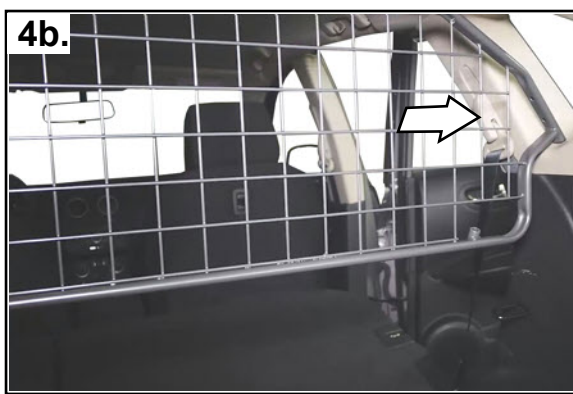

TDG 1447

FITTING INSTRUCTION / INSTRUCTION DE MONTAGE / EINBAUANLEITUNG /
ISTRUZIONI PER L'USO / INSTRUCCIONES DE MONTAJE / MONTAGEHANDLEIDING

NISSAN ROGUE

DOG GUARD / GRILLE PROTECTRICE POUR CHIEN / HUNDEGITTER /
RIPARO PER CANI / DEFENSA PARA PERROS / HONDEREK