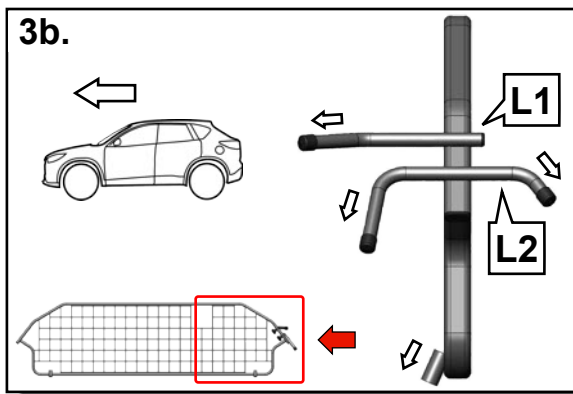

TDG 1447

FITTING INSTRUCTION / INSTRUCTION DE MONTAGE / EINBAUANLEITUNG /
ISTRUZIONI PER L'USO / INSTRUCCIONES DE MONTAJE / MONTAGEHANDLEIDING

NISSAN ROGUE

DOG GUARD / GRILLE PROTECTRICE POUR CHIEN / HUNDEGITTER /
RIPARO PER CANI / DEFENSA PARA PERROS / HONDEREK

TDG 1447

FITTING INSTRUCTION / INSTRUCTION DE MONTAGE / EINBAUANLEITUNG /
ISTRUZIONI PER L'USO / INSTRUCCIONES DE MONTAJE / MONTAGEHANDLEIDUNG

NISSAN ROGUE

DOG GUARD / GRILLE PROTECTRICE POUR CHIEN / HUNDEGITTER /
RIPARO PER CANI / DEFENSA PARA PERROS / HONDEREK