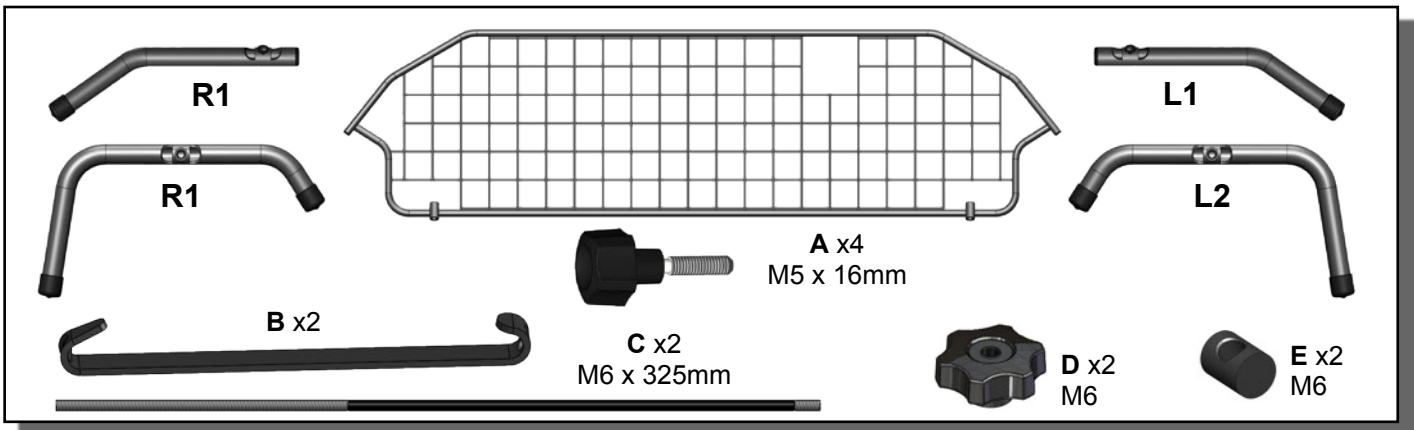

TDG 1447

FITTING INSTRUCTION / INSTRUCTION DE MONTAGE / EINBAUANLEITUNG /
ISTRUZIONI PER L'USO / INSTRUCCIONES DE MONTAJE / MONTAGEHANDLEIDING

NISSAN ROGUE

DOG GUARD / GRILLE PROTECTRICE POUR CHIEN / HUNDEGITTER /
RIPARO PER CANI / DEFENSA PARA PERROS / HONDEREK

TDG 1447

FITTING INSTRUCTION / INSTRUCTION DE MONTAGE / EINBAUANLEITUNG /
ISTRUZIONI PER L'USO / INSTRUCCIONES DE MONTAJE / MONTAGEHANDLEIDUNG

NISSAN ROGUE

DOG GUARD / GRILLE PROTECTRICE POUR CHIEN / HUNDEGITTER /
RIPARO PER CANI / DEFENSA PARA PERROS / HONDEREK