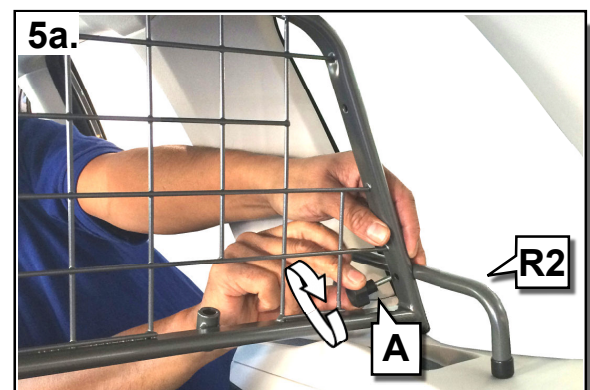

TDG 1457

FITTING INSTRUCTION / INSTRUCTION DE MONTAGE / EINBAUANLEITUNG /
ISTRUZIONI PER L'USO / INSTRUCCIONES DE MONTAJE / MONTAGEHANDLEIDUNG

SUBARU FORESTER

DOG GUARD / GRILLE PROTECTRICE POUR CHIEN / HUNDEGITTER /
RIPARO PER CANI / DEFENSA PARA PERROS / HONDEREK