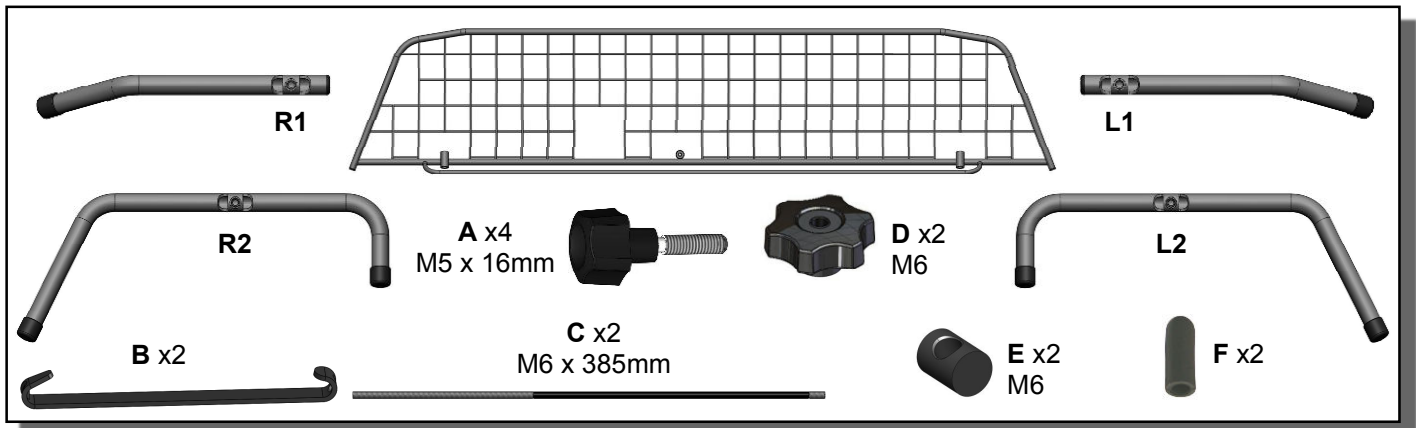

TDG 1457

FITTING INSTRUCTION / INSTRUCTION DE MONTAGE / EINBAUANLEITUNG /
ISTRUZIONI PER L'USO / INSTRUCCIONES DE MONTAJE / MONTAGEHANDLEIDUNG

SUBARU FORESTER

DOG GUARD / GRILLE PROTECTRICE POUR CHIEN / HUNDEGITTER /
RIPARO PER CANI / DEFENSA PARA PERROS / HONDEREK