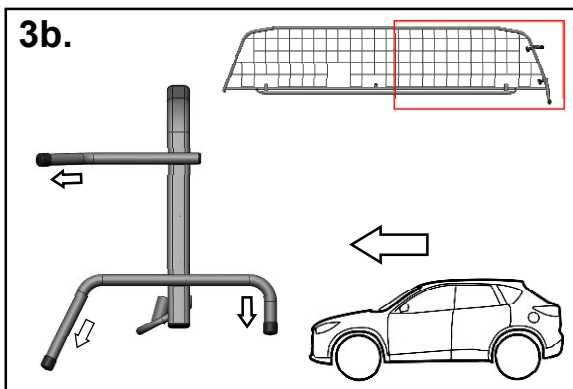

TDG 1457

FITTING INSTRUCTION / INSTRUCTION DE MONTAGE / EINBAUANLEITUNG /
ISTRUZIONI PER L'USO / INSTRUCCIONES DE MONTAJE / MONTAGEHANDLEIDUNG

SUBARU FORESTER

DOG GUARD / GRILLE PROTECTRICE POUR CHIEN / HUNDEGITTER /
RIPARO PER CANI / DEFENSA PARA PERROS / HONDEREK