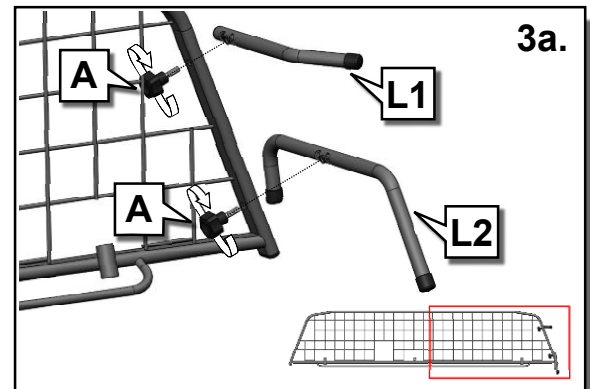

TDG 1457

FITTING INSTRUCTION / INSTRUCTION DE MONTAGE / EINBAUANLEITUNG /
ISTRUZIONI PER L'USO / INSTRUCCIONES DE MONTAJE / MONTAGEHANDLEIDUNG

SUBARU FORESTER

DOG GUARD / GRILLE PROTECTRICE POUR CHIEN / HUNDEGITTER /
RIPARO PER CANI / DEFENSA PARA PERROS / HONDEREK