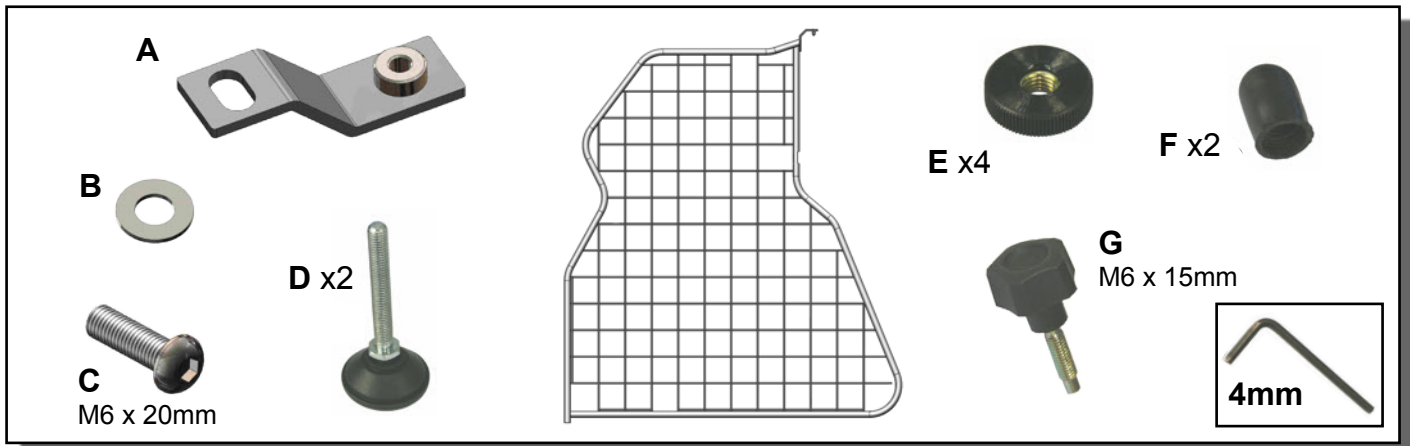

TDG 1459D

FITTING INSTRUCTION / INSTRUCTION DE MONTAGE / EINBAUANLEITUNG /
ISTRUZIONI PER L'USO / INSTRUCCIONES DE MONTAJE / MONTAGEHANDLEIDING

VW GOLF SPORTSVAN

LUGGAGE PARTITION DIVIDER / PARTITION CENTALE DE COFFRE À BAGAGES /
ABTRENNUNG - GEPÄCKKRAUMGITTER / RED DE DIVISIÓN DEL MALETERO /
DIVISORIO CENTRALE BAGAGLIAIO / DE VERDELER VAN DE BAGAGEVERDELING

TDG 1459D

FITTING INSTRUCTION / INSTRUCTION DE MONTAGE / EINBAUANLEITUNG /
ISTRUZIONI PER L'USO / INSTRUCCIONES DE MONTAJE / MONTAGEHANDLEIDING

VW GOLF SPORTSVAN

LUGGAGE PARTITION DIVIDER / PARTITION CENTALE DE COFFRE À BAGAGES /
ABTRENUNG - GEPÄCKKRAUMGITTER / RED DE DIVISIÓN DEL MALETERO /
DIVISORIO CENTRALE BAGAGLIAIO / DE VERDELER VAN DE BAGAGEVERDELING