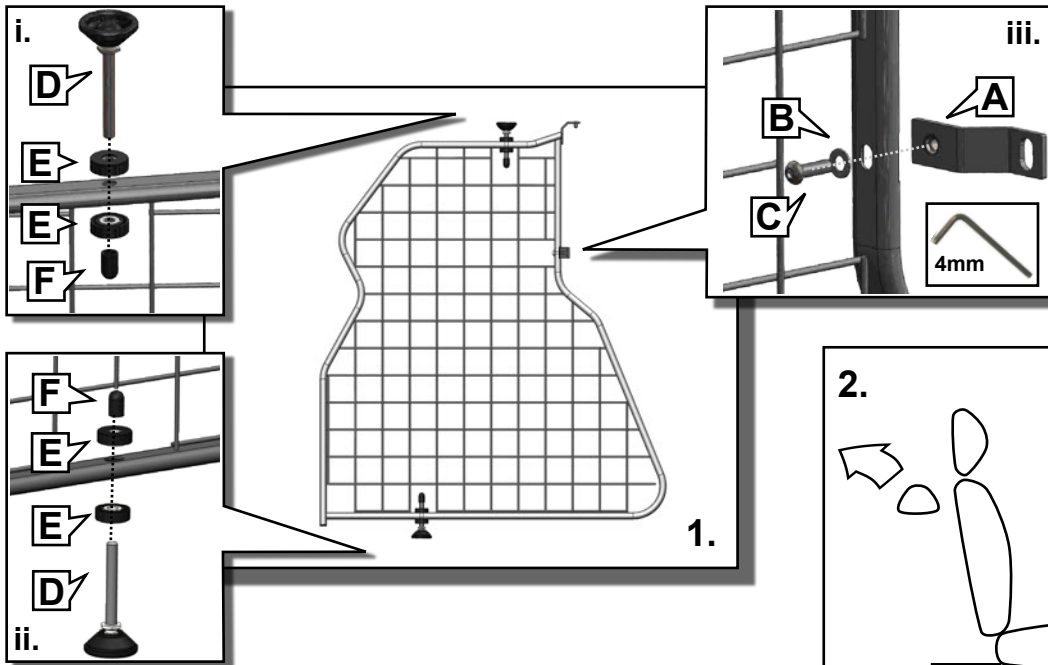

TDG 1459D

FITTING INSTRUCTION / INSTRUCTION DE MONTAGE / EINBAUANLEITUNG /
ISTRUZIONI PER L'USO / INSTRUCCIONES DE MONTAJE / MONTAGEHANDLEIDING

VW GOLF SPORTSVAN

LUGGAGE PARTITION DIVIDER / PARTITION CENTALE DE COFFRE À BAGAGES /
ABTRENNUNG - GEPÄCKKRAUMGITTER / RED DE DIVISIÓN DEL MALETERO /
DIVISORIO CENTRALE BAGAGLIAIO / DE VERDELER VAN DE BAGAGEVERDELING

TDG 1459D

FITTING INSTRUCTION / INSTRUCTION DE MONTAGE / EINBAUANLEITUNG /
ISTRUZIONI PER L'USO / INSTRUCCIONES DE MONTAJE / MONTAGEHANDLEIDING

VW GOLF SPORTSVAN

LUGGAGE PARTITION DIVIDER / PARTITION CENTALE DE COFFRE À BAGAGES /
ABTRENUNG - GEPÄCKKRAUMGITTER / RED DE DIVISIÓN DEL MALETERO /
DIVISORIO CENTRALE BAGAGLIAIO / DE VERDELER VAN DE BAGAGEVERDELING