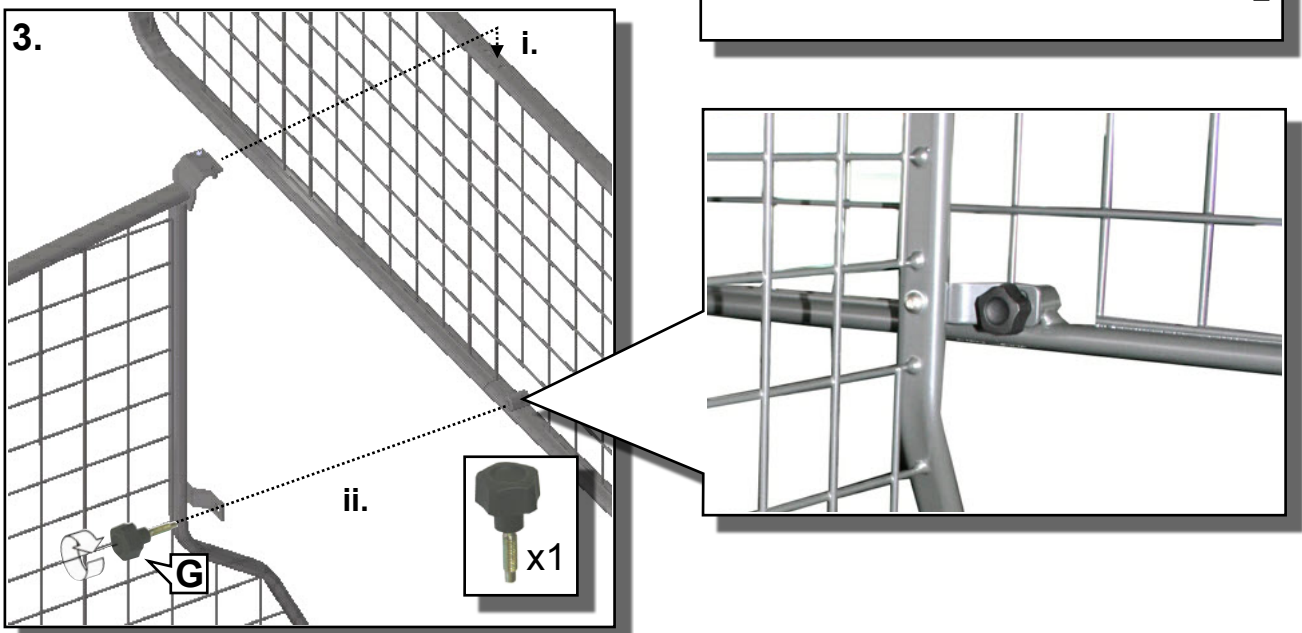

TDG 1459D

FITTING INSTRUCTION / INSTRUCTION DE MONTAGE / EINBAUANLEITUNG /
ISTRUZIONI PER L'USO / INSTRUCCIONES DE MONTAJE / MONTAGEHANDLEIDING

VW GOLF SPORTSVAN

LUGGAGE PARTITION DIVIDER / PARTITION CENTALE DE COFFRE À BAGAGES /
ABTRENNUNG - GEPÄCKKRAUMGITTER / RED DE DIVISIÓN DEL MALETERO /
DIVISORIO CENTRALE BAGAGLIAIO / DE VERDELER VAN DE BAGAGEVERDELING

TDG 1459D

FITTING INSTRUCTION / INSTRUCTION DE MONTAGE / EINBAUANLEITUNG /
ISTRUZIONI PER L'USO / INSTRUCCIONES DE MONTAJE / MONTAGEHANDLEIDING

VW GOLF SPORTSVAN

LUGGAGE PARTITION DIVIDER / PARTITION CENTALE DE COFFRE À BAGAGES /
ABTRENUNG - GEPÄCKKRAUMGITTER / RED DE DIVISIÓN DEL MALETERO /
DIVISORIO CENTRALE BAGAGLIAIO / DE VERDELER VAN DE BAGAGEVERDELING