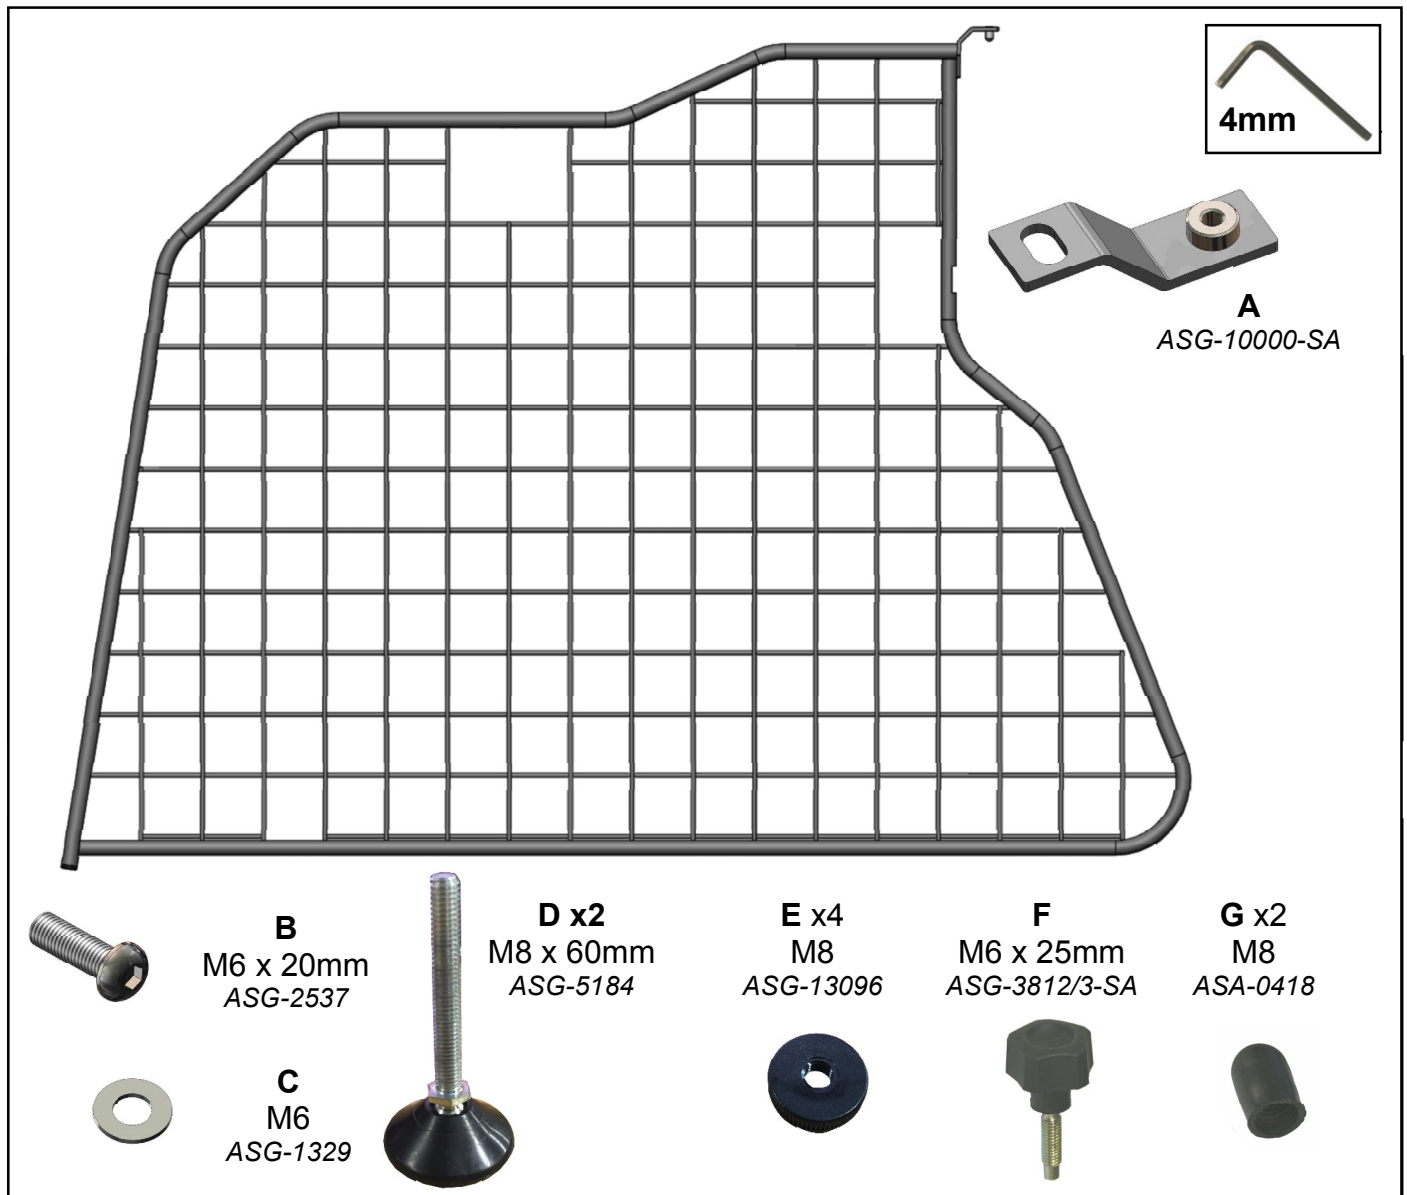

TDG 1472D

FITTING INSTRUCTION / INSTRUCTION DE MONTAGE / EINBAUANLEITUNG /
ISTRUZIONI PER L'USO / INSTRUCCIONES DE MONTAJE / MONTAGEHANDLEIDUNG

VW GOLF VII ESTATE 2013- PANORAMIC

DOG GUARD / GRILLE PROTECTRICE POUR CHIEN / HUNDEGITTER /
RIPARO PER CANI / DEFENSA PARA PERROS / HONDEREK

TDG 1472D

FITTING INSTRUCTION / INSTRUCTION DE MONTAGE / EINBAUANLEITUNG /
ISTRUZIONI PER L'USO / INSTRUCCIONES DE MONTAJE / MONTAGEHANDLEIDING

VW GOLF VII ESTATE 2013- PANORAMIC

DOG GUARD / GRILLE PROTECTRICE POUR CHIEN / HUNDEGITTER /
RIPARO PER CANI / DEFENSA PARA PERROS / HONDEREK