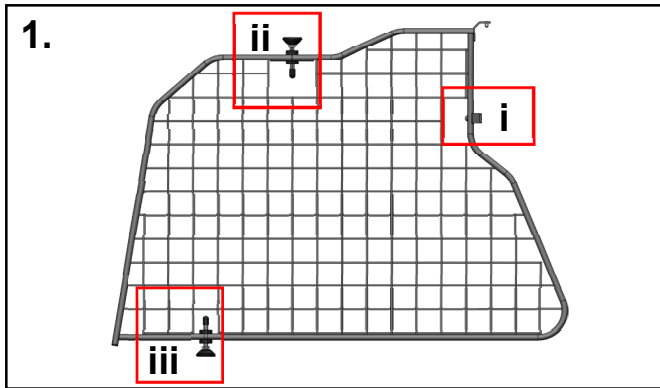

TDG 1472D

FITTING INSTRUCTION / INSTRUCTION DE MONTAGE / EINBAUANLEITUNG /
ISTRUZIONI PER L'USO / INSTRUCCIONES DE MONTAJE / MONTAGEHANDLEIDING

VW GOLF VII ESTATE 2013- PANORAMIC

DOG GUARD / GRILLE PROTECTRICE POUR CHIEN / HUNDEGITTER /
RIPARO PER CANI / DEFENSA PARA PERROS / HONDEREK