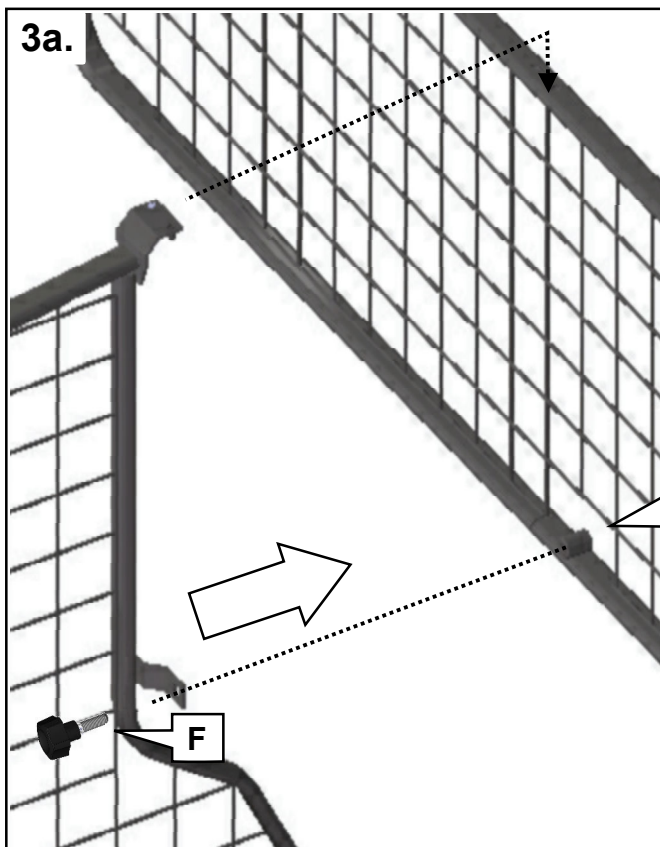

TDG 1472D

FITTING INSTRUCTION / INSTRUCTION DE MONTAGE / EINBAUANLEITUNG /
ISTRUZIONI PER L'USO / INSTRUCCIONES DE MONTAJE / MONTAGEHANDLEIDING

VW GOLF VII ESTATE 2013- PANORAMIC

DOG GUARD / GRILLE PROTECTRICE POUR CHIEN / HUNDEGITTER /
RIPARO PER CANI / DEFENSA PARA PERROS / HONDEREK