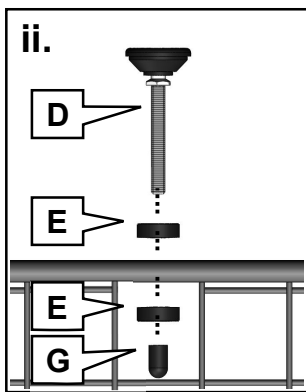

TDG 1472D

FITTING INSTRUCTION / INSTRUCTION DE MONTAGE / EINBAUANLEITUNG /
ISTRUZIONI PER L'USO / INSTRUCCIONES DE MONTAJE / MONTAGEHANDLEIDING

VW GOLF VII ESTATE 2013- PANORAMIC

DOG GUARD / GRILLE PROTECTRICE POUR CHIEN / HUNDEGITTER /
RIPARO PER CANI / DEFENSA PARA PERROS / HONDEREK