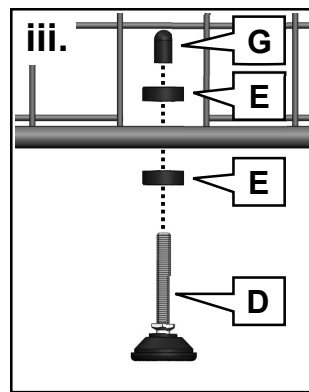

TDG 1472D

FITTING INSTRUCTION / INSTRUCTION DE MONTAGE / EINBAUANLEITUNG /
ISTRUZIONI PER L'USO / INSTRUCCIONES DE MONTAJE / MONTAGEHANDLEIDING

VW GOLF VII ESTATE 2013- PANORAMIC

DOG GUARD / GRILLE PROTECTRICE POUR CHIEN / HUNDEGITTER /
RIPARO PER CANI / DEFENSA PARA PERROS / HONDEREK