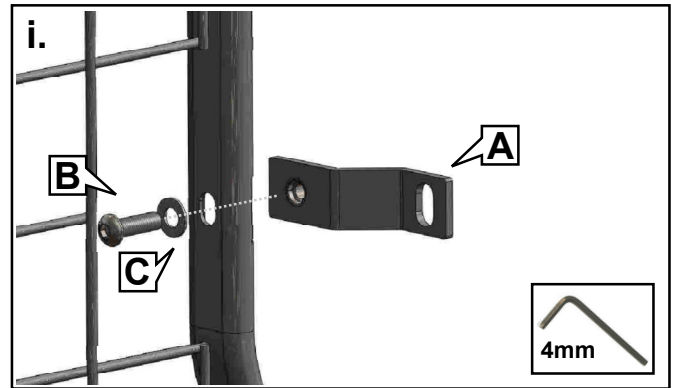

TDG 1472D

FITTING INSTRUCTION / INSTRUCTION DE MONTAGE / EINBAUANLEITUNG /
ISTRUZIONI PER L'USO / INSTRUCCIONES DE MONTAJE / MONTAGEHANDLEIDING

VW GOLF VII ESTATE 2013- PANORAMIC

DOG GUARD / GRILLE PROTECTRICE POUR CHIEN / HUNDEGITTER /
RIPARO PER CANI / DEFENSA PARA PERROS / HONDEREK