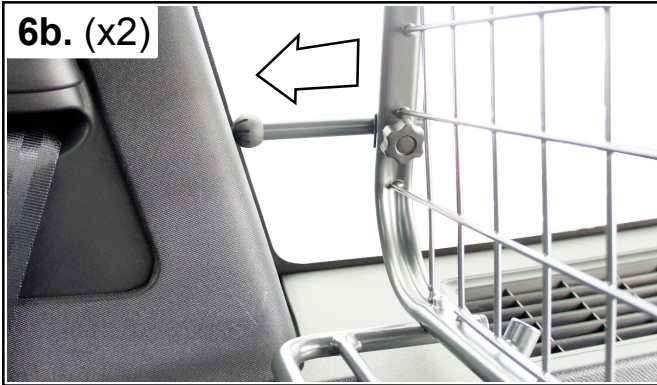

TDG 1487

FITTING INSTRUCTION / INSTRUCTION DE MONTAGE / EINBAUANLEITUNG /
ISTRUZIONI PER L'USO / INSTRUCCIONES DE MONTAJE / MONTAGEHANDLEIDING

VOLVO XC90

DOG GUARD / GRILLE PROTECTRICE POUR CHIEN / HUNDEGITTER /
RIPARO PER CANI / DEFENSA PARA PERROS / HONDEREK