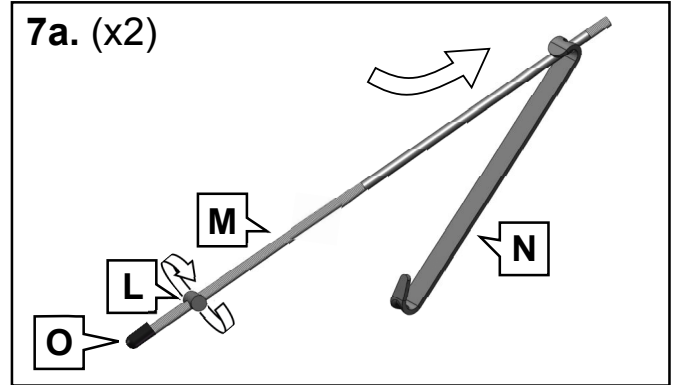

TDG 1487

FITTING INSTRUCTION / INSTRUCTION DE MONTAGE / EINBAUANLEITUNG /
ISTRUZIONI PER L'USO / INSTRUCCIONES DE MONTAJE / MONTAGEHANDLEIDUNG

VOLVO XC90

DOG GUARD / GRILLE PROTECTRICE POUR CHIEN / HUNDEGITTER /
RIPARO PER CANI / DEFENSA PARA PERROS / HONDEREK

TDG 1487

FITTING INSTRUCTION / INSTRUCTION DE MONTAGE / EINBAUANLEITUNG /
ISTRUZIONI PER L'USO / INSTRUCCIONES DE MONTAJE / MONTAGEHANDLEIDING

VOLVO XC90

DOG GUARD / GRILLE PROTECTRICE POUR CHIEN / HUNDEGITTER /
RIPARO PER CANI / DEFENSA PARA PERROS / HONDEREK