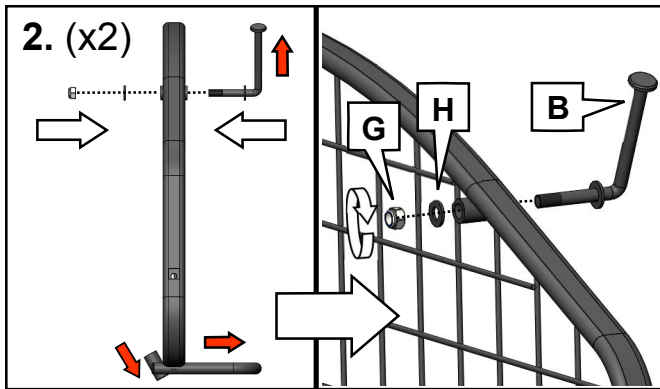

TDG 1487

FITTING INSTRUCTION / INSTRUCTION DE MONTAGE / EINBAUANLEITUNG /
ISTRUZIONI PER L'USO / INSTRUCCIONES DE MONTAJE / MONTAGEHANDLEIDING

VOLVO XC90

DOG GUARD / GRILLE PROTECTRICE POUR CHIEN / HUNDEGITTER /
RIPARO PER CANI / DEFENSA PARA PERROS / HONDEREK

TDG 1487

FITTING INSTRUCTION / INSTRUCTION DE MONTAGE / EINBAUANLEITUNG /
ISTRUZIONI PER L'USO / INSTRUCCIONES DE MONTAJE / MONTAGEHANDLEIDUNG

VOLVO XC90

DOG GUARD / GRILLE PROTECTRICE POUR CHIEN / HUNDEGITTER /
RIPARO PER CANI / DEFENSA PARA PERROS / HONDEREK