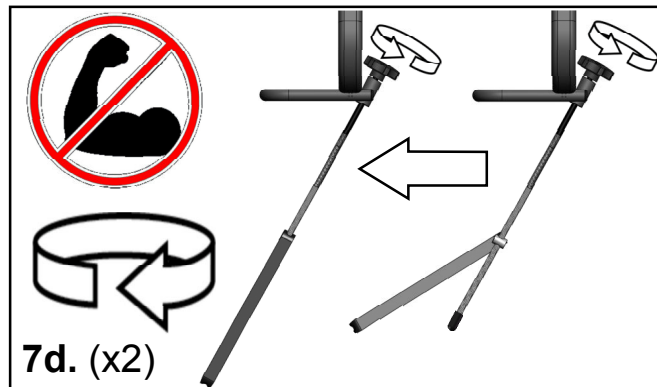

TDG 1487

FITTING INSTRUCTION / INSTRUCTION DE MONTAGE / EINBAUANLEITUNG /
ISTRUZIONI PER L'USO / INSTRUCCIONES DE MONTAJE / MONTAGEHANDLEIDING

VOLVO XC90

DOG GUARD / GRILLE PROTECTRICE POUR CHIEN / HUNDEGITTER /
RIPARO PER CANI / DEFENSA PARA PERROS / HONDEREK

TDG 1487

FITTING INSTRUCTION / INSTRUCTION DE MONTAGE / EINBAUANLEITUNG /
ISTRUZIONI PER L'USO / INSTRUCCIONES DE MONTAJE / MONTAGEHANDLEIDUNG

VOLVO XC90

DOG GUARD / GRILLE PROTECTRICE POUR CHIEN / HUNDEGITTER /
RIPARO PER CANI / DEFENSA PARA PERROS / HONDEREK