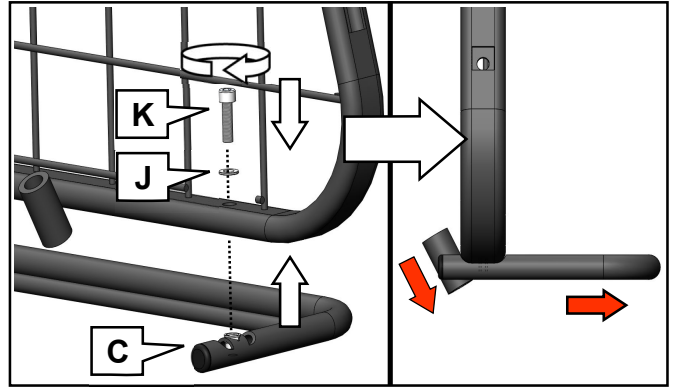

TDG 1487

FITTING INSTRUCTION / INSTRUCTION DE MONTAGE / EINBAUANLEITUNG /
ISTRUZIONI PER L'USO / INSTRUCCIONES DE MONTAJE / MONTAGEHANDLEIDING

VOLVO XC90

DOG GUARD / GRILLE PROTECTRICE POUR CHIEN / HUNDEGITTER /
RIPARO PER CANI / DEFENSA PARA PERROS / HONDEREK

TDG 1487

FITTING INSTRUCTION / INSTRUCTION DE MONTAGE / EINBAUANLEITUNG /
ISTRUZIONI PER L'USO / INSTRUCCIONES DE MONTAJE / MONTAGEHANDLEIDUNG

VOLVO XC90

DOG GUARD / GRILLE PROTECTRICE POUR CHIEN / HUNDEGITTER /
RIPARO PER CANI / DEFENSA PARA PERROS / HONDEREK