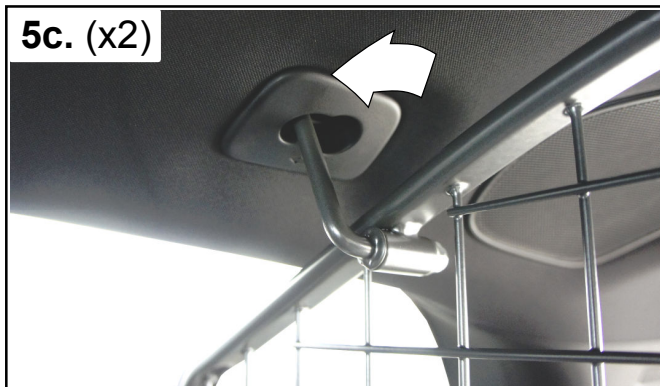

TDG 1487

FITTING INSTRUCTION / INSTRUCTION DE MONTAGE / EINBAUANLEITUNG /
ISTRUZIONI PER L'USO / INSTRUCCIONES DE MONTAJE / MONTAGEHANDLEIDING

VOLVO XC90

DOG GUARD / GRILLE PROTECTRICE POUR CHIEN / HUNDEGITTER /
RIPARO PER CANI / DEFENSA PARA PERROS / HONDEREK

TDG 1487

FITTING INSTRUCTION / INSTRUCTION DE MONTAGE / EINBAUANLEITUNG /
ISTRUZIONI PER L'USO / INSTRUCCIONES DE MONTAJE / MONTAGEHANDLEIDUNG

VOLVO XC90

DOG GUARD / GRILLE PROTECTRICE POUR CHIEN / HUNDEGITTER /
RIPARO PER CANI / DEFENSA PARA PERROS / HONDEREK