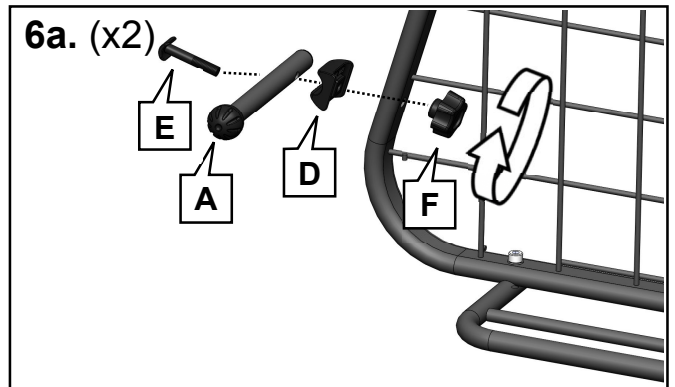

TDG 1487

FITTING INSTRUCTION / INSTRUCTION DE MONTAGE / EINBAUANLEITUNG /
ISTRUZIONI PER L'USO / INSTRUCCIONES DE MONTAJE / MONTAGEHANDLEIDING

VOLVO XC90

DOG GUARD / GRILLE PROTECTRICE POUR CHIEN / HUNDEGITTER /
RIPARO PER CANI / DEFENSA PARA PERROS / HONDEREK

TDG 1487

FITTING INSTRUCTION / INSTRUCTION DE MONTAGE / EINBAUANLEITUNG /
ISTRUZIONI PER L'USO / INSTRUCCIONES DE MONTAJE / MONTAGEHANDLEIDUNG

VOLVO XC90

DOG GUARD / GRILLE PROTECTRICE POUR CHIEN / HUNDEGITTER /
RIPARO PER CANI / DEFENSA PARA PERROS / HONDEREK