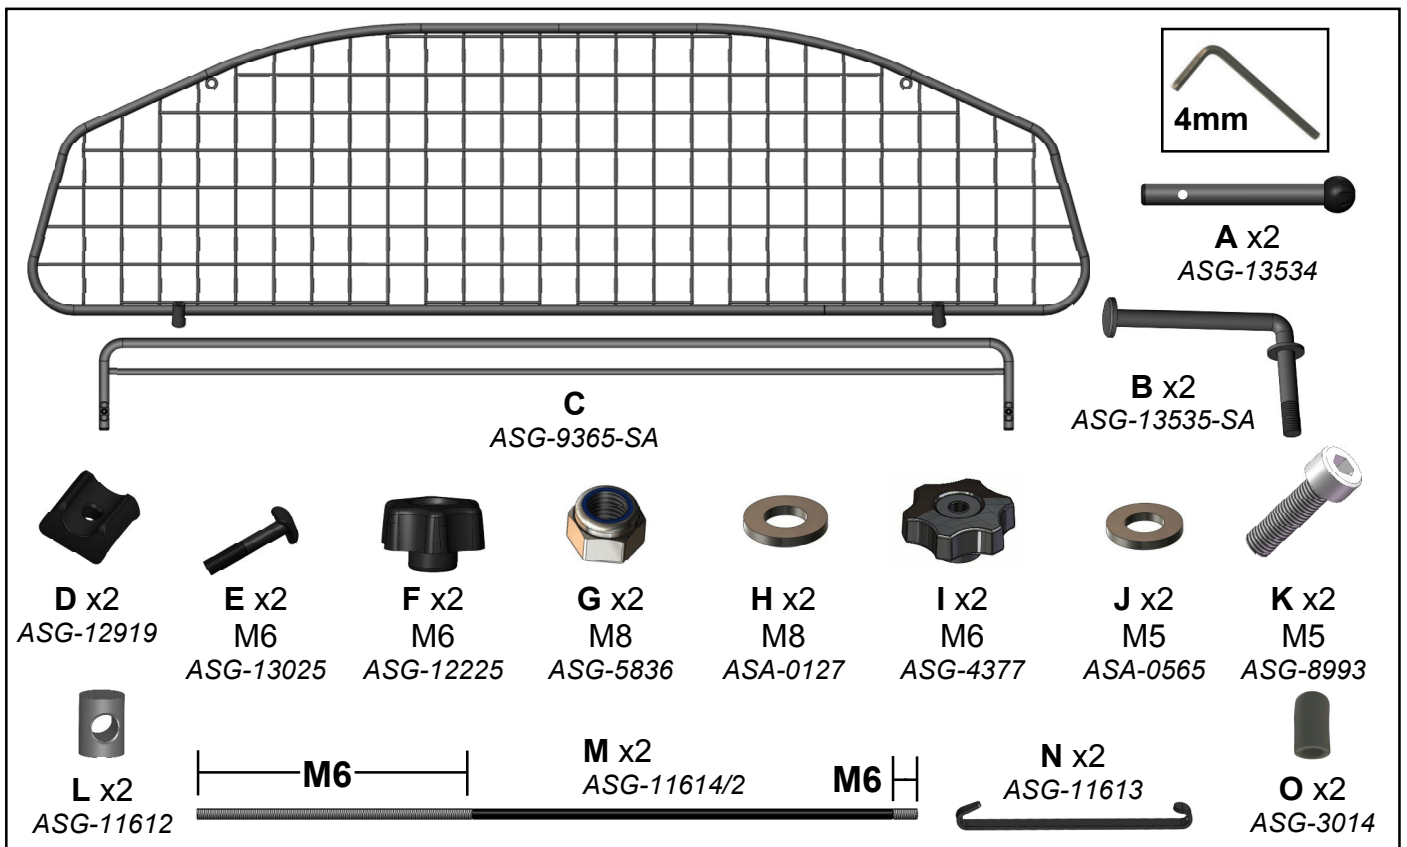

TDG 1487

FITTING INSTRUCTION / INSTRUCTION DE MONTAGE / EINBAUANLEITUNG /
ISTRUZIONI PER L'USO / INSTRUCCIONES DE MONTAJE / MONTAGEHANDLEIDING

VOLVO XC90

DOG GUARD / GRILLE PROTECTRICE POUR CHIEN / HUNDEGITTER /
RIPARO PER CANI / DEFENSA PARA PERROS / HONDEREK

TDG 1487

FITTING INSTRUCTION / INSTRUCTION DE MONTAGE / EINBAUANLEITUNG /
ISTRUZIONI PER L'USO / INSTRUCCIONES DE MONTAJE / MONTAGEHANDLEIDUNG

VOLVO XC90

DOG GUARD / GRILLE PROTECTRICE POUR CHIEN / HUNDEGITTER /
RIPARO PER CANI / DEFENSA PARA PERROS / HONDEREK