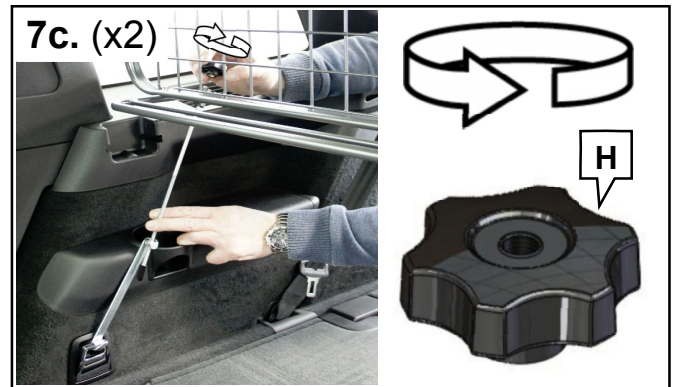

TDG 1487

FITTING INSTRUCTION / INSTRUCTION DE MONTAGE / EINBAUANLEITUNG /
ISTRUZIONI PER L'USO / INSTRUCCIONES DE MONTAJE / MONTAGEHANDLEIDUNG

VOLVO XC90

DOG GUARD / GRILLE PROTECTRICE POUR CHIEN / HUNDEGITTER /
RIPARO PER CANI / DEFENSA PARA PERROS / HONDEREK

TDG 1487

FITTING INSTRUCTION / INSTRUCTION DE MONTAGE / EINBAUANLEITUNG /
ISTRUZIONI PER L'USO / INSTRUCCIONES DE MONTAJE / MONTAGEHANDLEIDING

VOLVO XC90

DOG GUARD / GRILLE PROTECTRICE POUR CHIEN / HUNDEGITTER /
RIPARO PER CANI / DEFENSA PARA PERROS / HONDEREK