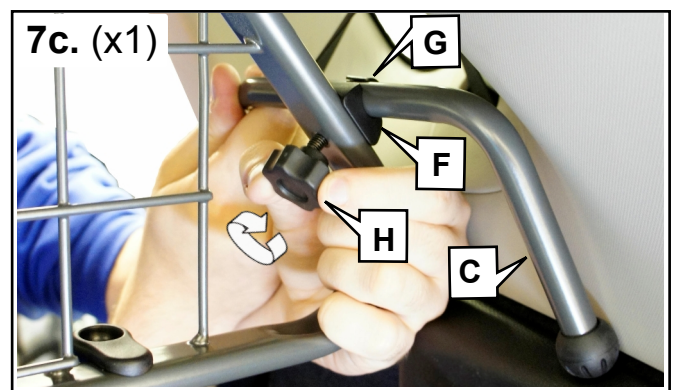

TDG 1498

FITTING INSTRUCTION / INSTRUCTION DE MONTAGE / EINBAUANLEITUNG /
ISTRUZIONI PER L'USO / INSTRUCCIONES DE MONTAJE / MONTAGEHANDLEIDING

HONDA JAZZ DOG GUARD

DOG GUARD / GRILLE PROTECTRICE POUR CHIEN / HUNDEGITTER /
RIPARO PER CANI / DEFENSA PARA PERROS / HONDEREK

TDG 1498

FITTING INSTRUCTION / INSTRUCTION DE MONTAGE / EINBAUANLEITUNG /
ISTRUZIONI PER L'USO / INSTRUCCIONES DE MONTAJE / MONTAGEHANDLEIDUNG

HONDA JAZZ DOG GUARD

DOG GUARD / GRILLE PROTECTRICE POUR CHIEN / HUNDEGITTER /
RIPARO PER CANI / DEFENSA PARA PERROS / HONDEREK