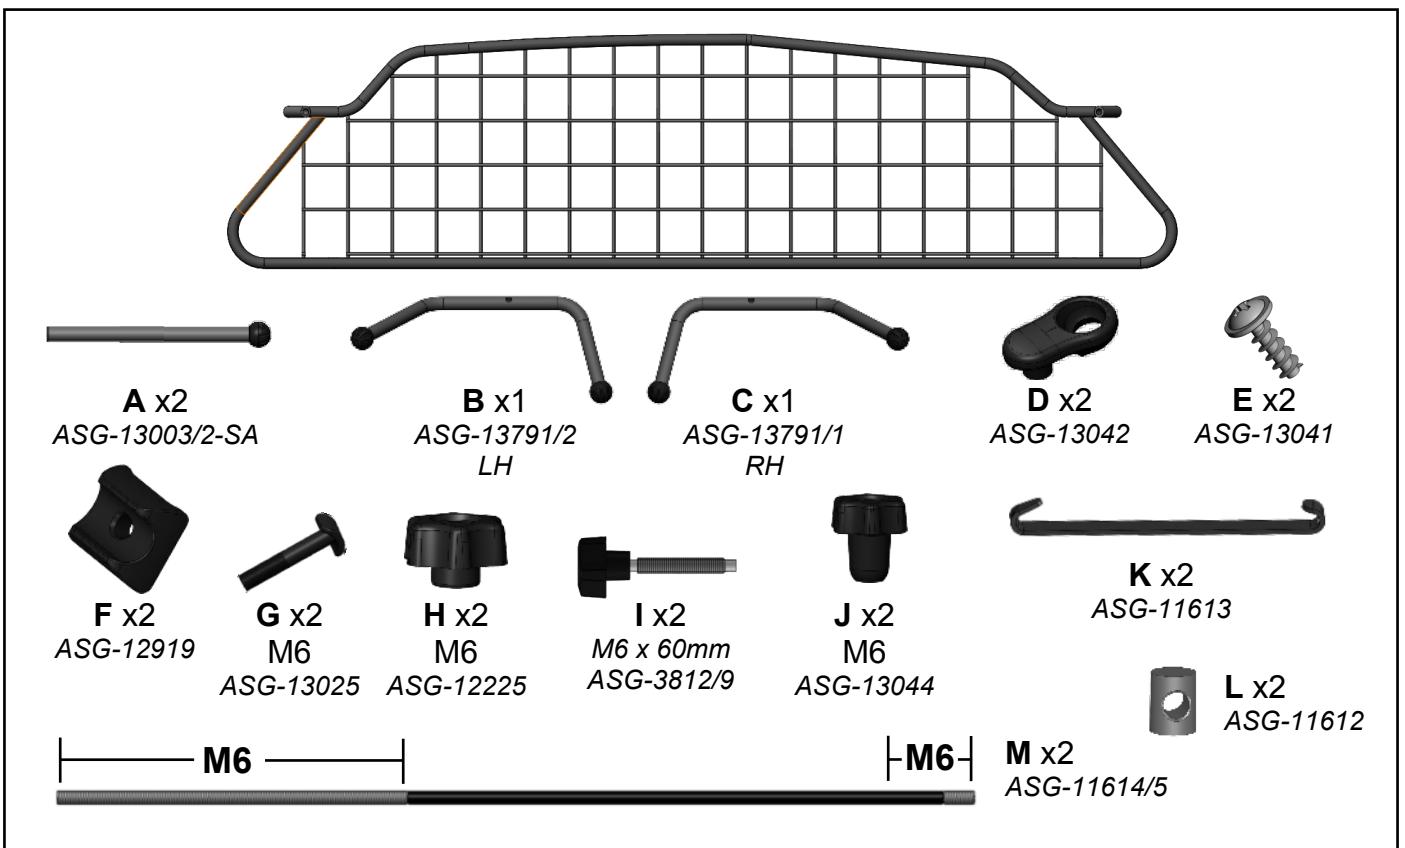

TDG 1498

FITTING INSTRUCTION / INSTRUCTION DE MONTAGE / EINBAUANLEITUNG /
ISTRUZIONI PER L'USO / INSTRUCCIONES DE MONTAJE / MONTAGEHANDLEIDING

HONDA JAZZ DOG GUARD

DOG GUARD / GRILLE PROTECTRICE POUR CHIEN / HUNDEGITTER /
RIPARO PER CANI / DEFENSA PARA PERROS / HONDEREK

TDG 1498

FITTING INSTRUCTION / INSTRUCTION DE MONTAGE / EINBAUANLEITUNG /
ISTRUZIONI PER L'USO / INSTRUCCIONES DE MONTAJE / MONTAGEHANDLEIDUNG

HONDA JAZZ DOG GUARD

DOG GUARD / GRILLE PROTECTRICE POUR CHIEN / HUNDEGITTER /
RIPARO PER CANI / DEFENSA PARA PERROS / HONDEREK