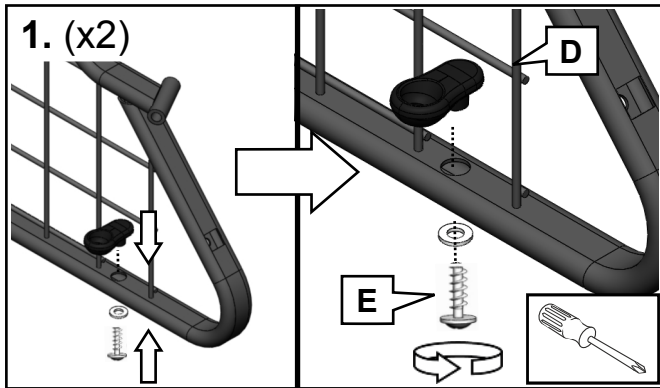

TDG 1498

FITTING INSTRUCTION / INSTRUCTION DE MONTAGE / EINBAUANLEITUNG /
ISTRUZIONI PER L'USO / INSTRUCCIONES DE MONTAJE / MONTAGEHANDLEIDING

HONDA JAZZ DOG GUARD

DOG GUARD / GRILLE PROTECTRICE POUR CHIEN / HUNDEGITTER /
RIPARO PER CANI / DEFENSA PARA PERROS / HONDEREK

TDG 1498

FITTING INSTRUCTION / INSTRUCTION DE MONTAGE / EINBAUANLEITUNG /
ISTRUZIONI PER L'USO / INSTRUCCIONES DE MONTAJE / MONTAGEHANDLEIDUNG

HONDA JAZZ DOG GUARD

DOG GUARD / GRILLE PROTECTRICE POUR CHIEN / HUNDEGITTER /
RIPARO PER CANI / DEFENSA PARA PERROS / HONDEREK