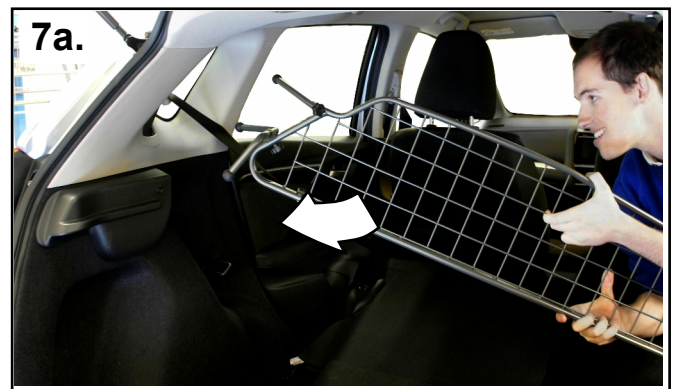

TDG 1498

FITTING INSTRUCTION / INSTRUCTION DE MONTAGE / EINBAUANLEITUNG /
ISTRUZIONI PER L'USO / INSTRUCCIONES DE MONTAJE / MONTAGEHANDLEIDUNG

HONDA JAZZ DOG GUARD

DOG GUARD / GRILLE PROTECTRICE POUR CHIEN / HUNDEGITTER /
RIPARO PER CANI / DEFENSA PARA PERROS / HONDEREK