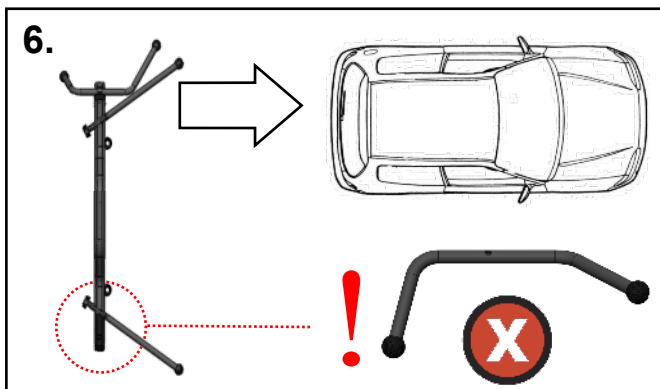

TDG 1498

FITTING INSTRUCTION / INSTRUCTION DE MONTAGE / EINBAUANLEITUNG /
ISTRUZIONI PER L'USO / INSTRUCCIONES DE MONTAJE / MONTAGEHANDLEIDING

HONDA JAZZ DOG GUARD

DOG GUARD / GRILLE PROTECTRICE POUR CHIEN / HUNDEGITTER /
RIPARO PER CANI / DEFENSA PARA PERROS / HONDEREK

TDG 1498

FITTING INSTRUCTION / INSTRUCTION DE MONTAGE / EINBAUANLEITUNG /
ISTRUZIONI PER L'USO / INSTRUCCIONES DE MONTAJE / MONTAGEHANDLEIDUNG

HONDA JAZZ DOG GUARD

DOG GUARD / GRILLE PROTECTRICE POUR CHIEN / HUNDEGITTER /
RIPARO PER CANI / DEFENSA PARA PERROS / HONDEREK