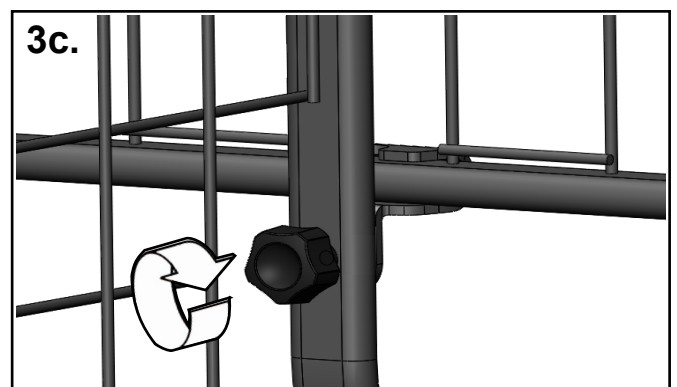

(60:40)

(50:50)

TDG 1514D

FITTING INSTRUCTION / INSTRUCTION DE MONTAGE / EINBAUANLEITUNG /
ISTRUZIONI PER L'USO / INSTRUCCIONES DE MONTAJE / MONTAGEHANDLEIDING

VAUXHALL ASTRA ESTATE MY16

DOG GUARD / GRILLE PROTECTRICE POUR CHIEN / HUNDEGITTER /
RIPARO PER CANI / DEFENSA PARA PERROS / HONDEREK