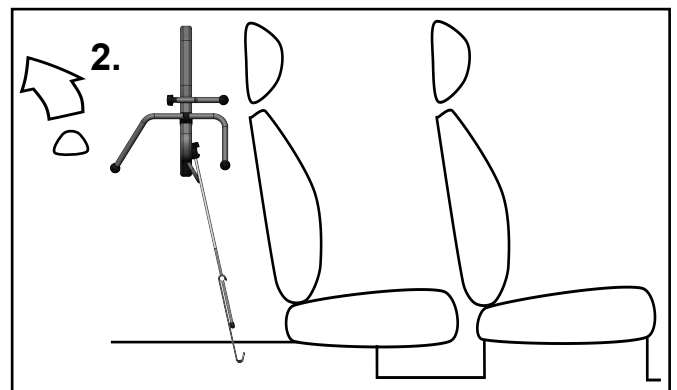

(60:40)

(50:50)

TDG 1514D

FITTING INSTRUCTION / INSTRUCTION DE MONTAGE / EINBAUANLEITUNG /
ISTRUZIONI PER L'USO / INSTRUCCIONES DE MONTAJE / MONTAGEHANDLEIDING

VAUXHALL ASTRA ESTATE MY16

DOG GUARD / GRILLE PROTECTRICE POUR CHIEN / HUNDEGITTER /
RIPARO PER CANI / DEFENSA PARA PERROS / HONDEREK