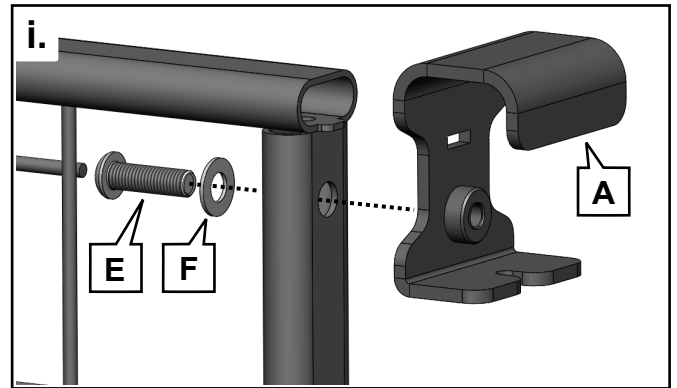

(60:40)

(50:50)

TDG 1514D

FITTING INSTRUCTION / INSTRUCTION DE MONTAGE / EINBAUANLEITUNG /
ISTRUZIONI PER L'USO / INSTRUCCIONES DE MONTAJE / MONTAGEHANDLEIDING

VAUXHALL ASTRA ESTATE MY16

DOG GUARD / GRILLE PROTECTRICE POUR CHIEN / HUNDEGITTER /
RIPARO PER CANI / DEFENSA PARA PERROS / HONDEREK