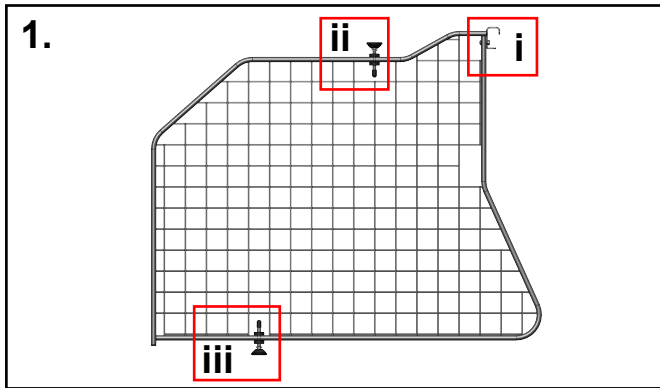

(60:40)

(50:50)

TDG 1514D

FITTING INSTRUCTION / INSTRUCTION DE MONTAGE / EINBAUANLEITUNG /
ISTRUZIONI PER L'USO / INSTRUCCIONES DE MONTAJE / MONTAGEHANDLEIDING

VAUXHALL ASTRA ESTATE MY16

DOG GUARD / GRILLE PROTECTRICE POUR CHIEN / HUNDEGITTER /
RIPARO PER CANI / DEFENSA PARA PERROS / HONDEREK