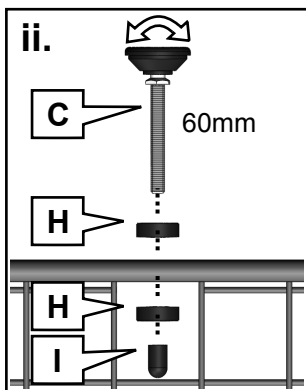

(60:40)

(50:50)

TDG 1514D

FITTING INSTRUCTION / INSTRUCTION DE MONTAGE / EINBAUANLEITUNG /
ISTRUZIONI PER L'USO / INSTRUCCIONES DE MONTAJE / MONTAGEHANDLEIDING

VAUXHALL ASTRA ESTATE MY16

DOG GUARD / GRILLE PROTECTRICE POUR CHIEN / HUNDEGITTER /
RIPARO PER CANI / DEFENSA PARA PERROS / HONDEREK