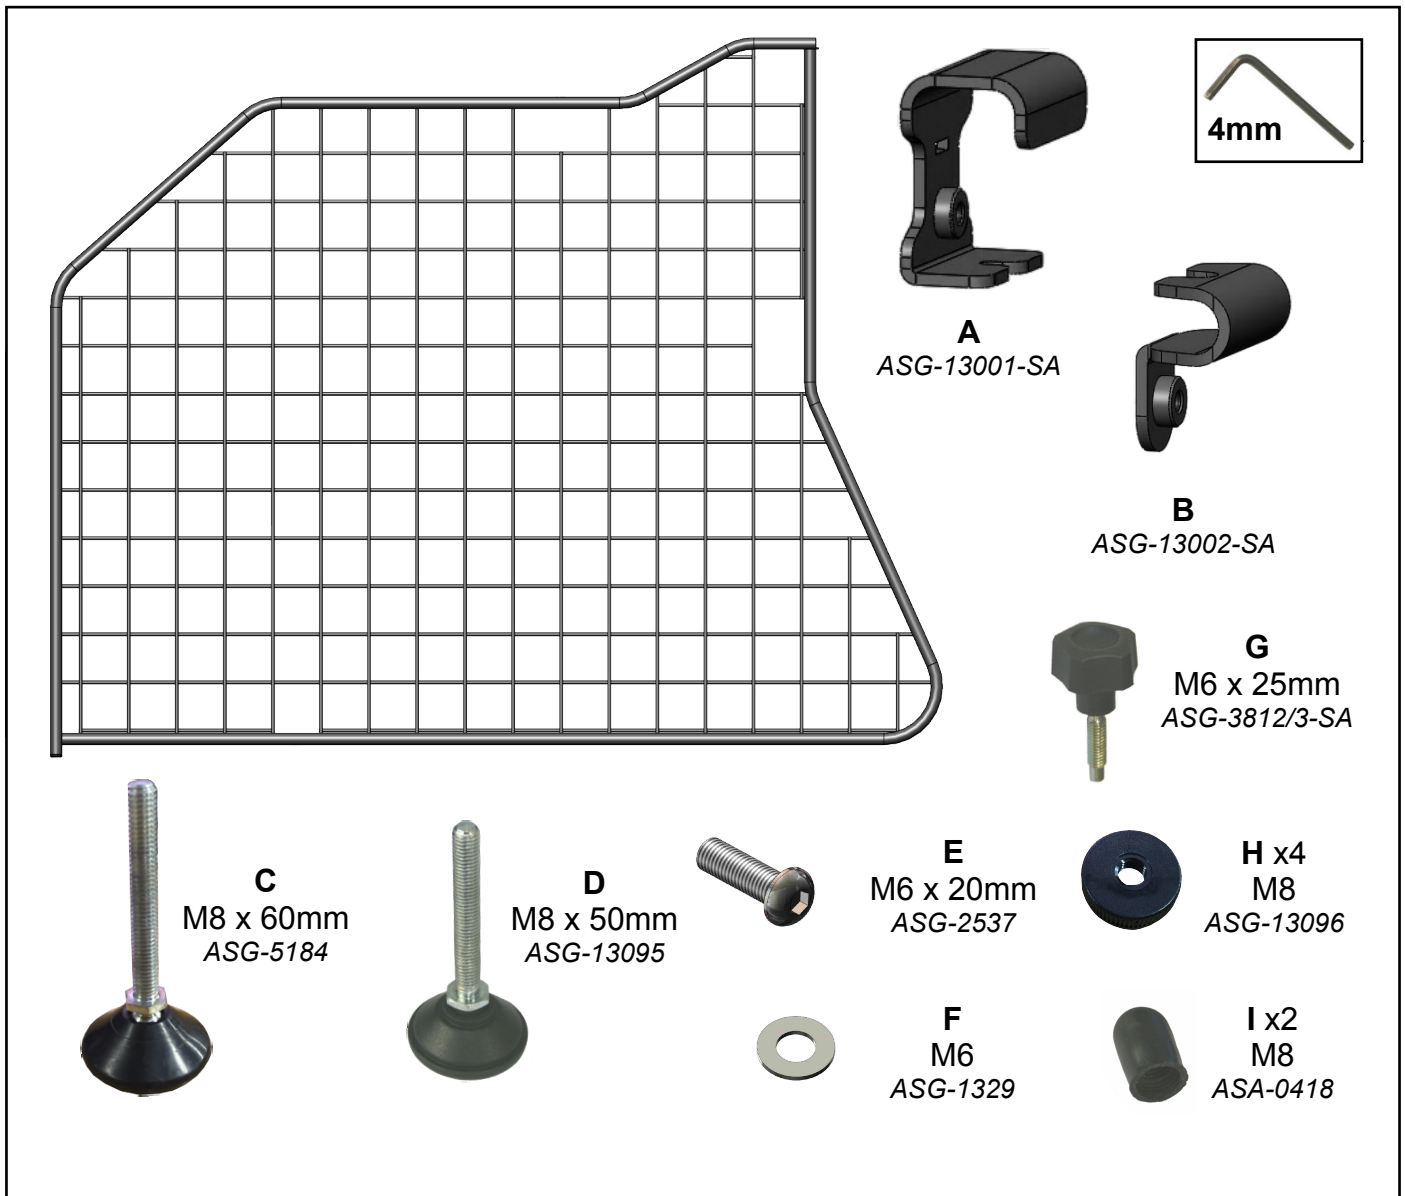

TDG 1514D

FITTING INSTRUCTION / INSTRUCTION DE MONTAGE / EINBAUANLEITUNG /
ISTRUZIONI PER L'USO / INSTRUCCIONES DE MONTAJE / MONTAGEHANDLEIDING

VAUXHALL ASTRA ESTATE MY16

DOG GUARD / GRILLE PROTECTRICE POUR CHIEN / HUNDEGITTER /
RIPARO PER CANI / DEFENSA PARA PERROS / HONDEREK

(60:40)

(50:50)

TDG 1514D

FITTING INSTRUCTION / INSTRUCTION DE MONTAGE / EINBAUANLEITUNG /
ISTRUZIONI PER L'USO / INSTRUCCIONES DE MONTAJE / MONTAGEHANDLEIDING

VAUXHALL ASTRA ESTATE MY16

DOG GUARD / GRILLE PROTECTRICE POUR CHIEN / HUNDEGITTER /
RIPARO PER CANI / DEFENSA PARA PERROS / HONDEREK