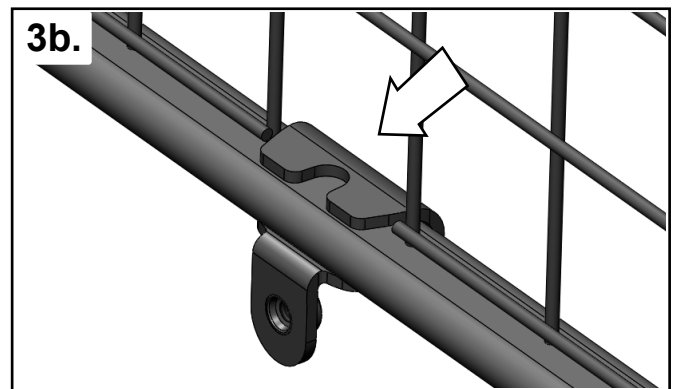

(60:40)

(50:50)

TDG 1514D

FITTING INSTRUCTION / INSTRUCTION DE MONTAGE / EINBAUANLEITUNG /
ISTRUZIONI PER L'USO / INSTRUCCIONES DE MONTAJE / MONTAGEHANDLEIDING

VAUXHALL ASTRA ESTATE MY16

DOG GUARD / GRILLE PROTECTRICE POUR CHIEN / HUNDEGITTER /
RIPARO PER CANI / DEFENSA PARA PERROS / HONDEREK