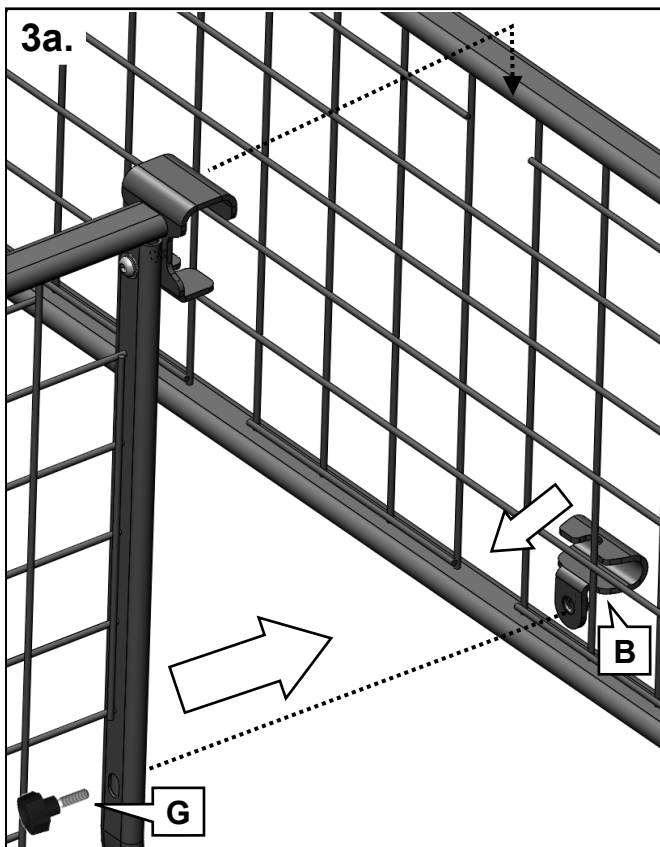

(60:40)

(50:50)

TDG 1514D

FITTING INSTRUCTION / INSTRUCTION DE MONTAGE / EINBAUANLEITUNG /
ISTRUZIONI PER L'USO / INSTRUCCIONES DE MONTAJE / MONTAGEHANDLEIDING

VAUXHALL ASTRA ESTATE MY16

DOG GUARD / GRILLE PROTECTRICE POUR CHIEN / HUNDEGITTER /
RIPARO PER CANI / DEFENSA PARA PERROS / HONDEREK