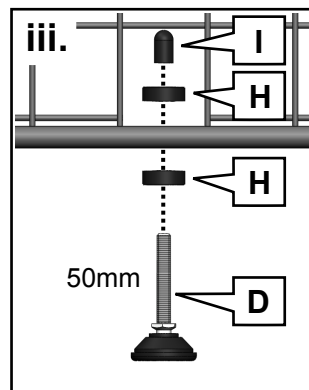

(60:40)

(50:50)

TDG 1514D

FITTING INSTRUCTION / INSTRUCTION DE MONTAGE / EINBAUANLEITUNG /
ISTRUZIONI PER L'USO / INSTRUCCIONES DE MONTAJE / MONTAGEHANDLEIDING

VAUXHALL ASTRA ESTATE MY16

DOG GUARD / GRILLE PROTECTRICE POUR CHIEN / HUNDEGITTER /
RIPARO PER CANI / DEFENSA PARA PERROS / HONDEREK