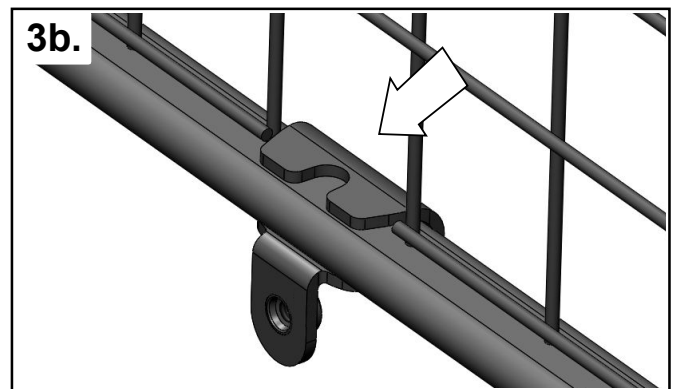

(50:50)

(60:40)

TDG 1523D

FITTING INSTRUCTION / INSTRUCTION DE MONTAGE / EINBAUANLEITUNG /
ISTRUZIONI PER L'USO / INSTRUCCIONES DE MONTAJE / MONTAGEHANDLEIDING

RENAULT MEGANE SPORTS TOURER

LUGGAGE PARTITION DIVIDER / PARTITION CENTALE DE COFFRE À BAGAGES /
ABTRENUNG - GEPÄCKRAUMGITTER / RED DE DIVISIÓN DEL MALETERO /
DIVISORIO CENTRALE BAGAGLIAIO / DE VERDELER VAN DE BAGAGEVERDELING