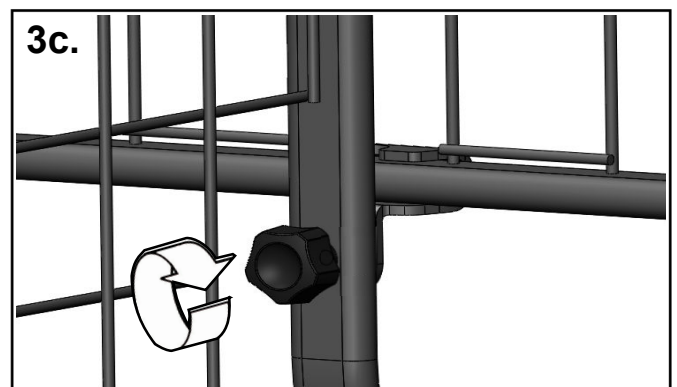

(50:50)

(60:40)

TDG 1523D

FITTING INSTRUCTION / INSTRUCTION DE MONTAGE / EINBAUANLEITUNG /
ISTRUZIONI PER L'USO / INSTRUCCIONES DE MONTAJE / MONTAGEHANDLEIDING

RENAULT MEGANE SPORTS TOURER

LUGGAGE PARTITION DIVIDER / PARTITION CENTALE DE COFFRE À BAGAGES /
ABTRENUNG - GEPÄCKRAUMGITTER / RED DE DIVISIÓN DEL MALETERO /
DIVISORIO CENTRALE BAGAGLIAIO / DE VERDELER VAN DE BAGAGEVERDELING

TDG 1523D

FITTING INSTRUCTION / INSTRUCTION DE MONTAGE / EINBAUANLEITUNG /
ISTRUZIONI PER L'USO / INSTRUCCIONES DE MONTAJE / MONTAGEHANDLEIDING

RENAULT MEGANE SPORTS TOURER

LUGGAGE PARTITION DIVIDER / PARTITION CENTALE DE COFFRE À BAGAGES /
ABTRENUNG - GEPÄCKRAUMGITTER / RED DE DIVISIÓN DEL MALETERO /
DIVISORIO CENTRALE BAGAGLIAIO / DE VERDELER VAN DE BAGAGEVERDELING