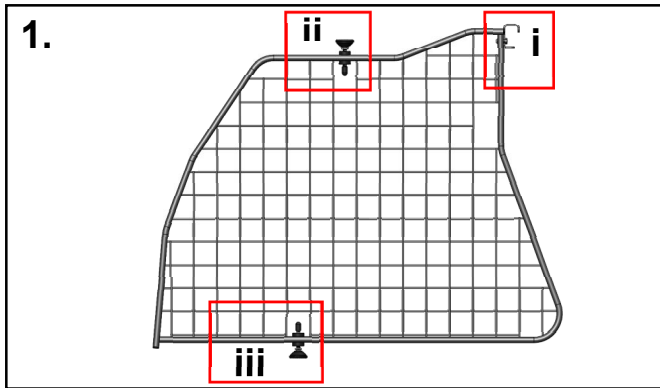

(50:50)

(60:40)

TDG 1523D

FITTING INSTRUCTION / INSTRUCTION DE MONTAGE / EINBAUANLEITUNG /
ISTRUZIONI PER L'USO / INSTRUCCIONES DE MONTAJE / MONTAGEHANDLEIDING

RENAULT MEGANE SPORTS TOURER

LUGGAGE PARTITION DIVIDER / PARTITION CENTALE DE COFFRE À BAGAGES /
ABTRENUNG - GEPÄCKRAUMGITTER / RED DE DIVISIÓN DEL MALETERO /
DIVISORIO CENTRALE BAGAGLIAIO / DE VERDELER VAN DE BAGAGEVERDELING

TDG 1523D

FITTING INSTRUCTION / INSTRUCTION DE MONTAGE / EINBAUANLEITUNG /
ISTRUZIONI PER L'USO / INSTRUCCIONES DE MONTAJE / MONTAGEHANDLEIDING

RENAULT MEGANE SPORTS TOURER

LUGGAGE PARTITION DIVIDER / PARTITION CENTALE DE COFFRE À BAGAGES /
ABTRENUNG - GEPÄCKRAUMGITTER / RED DE DIVISIÓN DEL MALETERO /
DIVISORIO CENTRALE BAGAGLIAIO / DE VERDELER VAN DE BAGAGEVERDELING