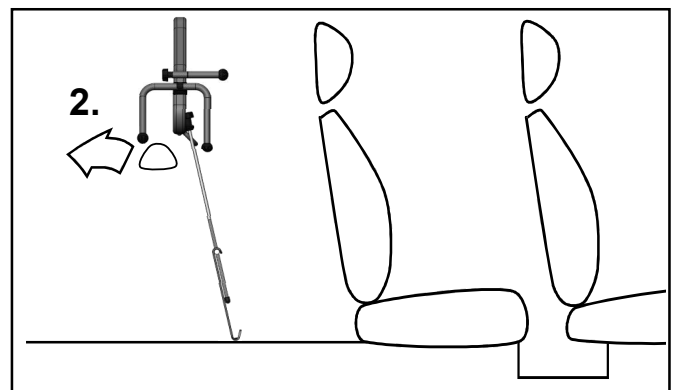

(50:50)

(60:40)

TDG 1523D

FITTING INSTRUCTION / INSTRUCTION DE MONTAGE / EINBAUANLEITUNG /
ISTRUZIONI PER L'USO / INSTRUCCIONES DE MONTAJE / MONTAGEHANDLEIDING

RENAULT MEGANE SPORTS TOURER

LUGGAGE PARTITION DIVIDER / PARTITION CENTALE DE COFFRE À BAGAGES /
ABTRENUNG - GEPÄCKRAUMGITTER / RED DE DIVISIÓN DEL MALETERO /
DIVISORIO CENTRALE BAGAGLIAIO / DE VERDELER VAN DE BAGAGEVERDELING