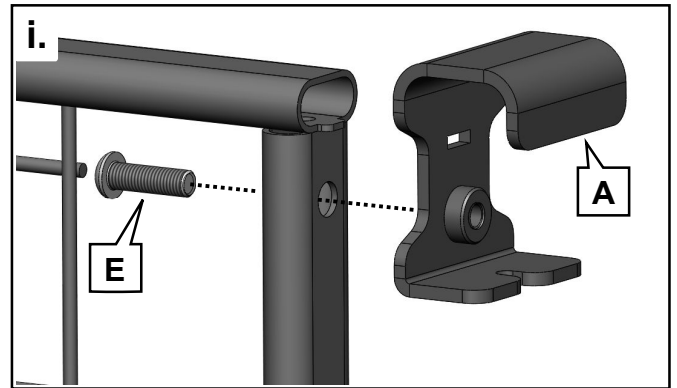

(50:50)

(60:40)

TDG 1523D

FITTING INSTRUCTION / INSTRUCTION DE MONTAGE / EINBAUANLEITUNG /
ISTRUZIONI PER L'USO / INSTRUCCIONES DE MONTAJE / MONTAGEHANDLEIDING

RENAULT MEGANE SPORTS TOURER

LUGGAGE PARTITION DIVIDER / PARTITION CENTALE DE COFFRE À BAGAGES /
ABTRENUNG - GEPÄCKRAUMGITTER / RED DE DIVISIÓN DEL MALETERO /
DIVISORIO CENTRALE BAGAGLIAIO / DE VERDELER VAN DE BAGAGEVERDELING

TDG 1523D

FITTING INSTRUCTION / INSTRUCTION DE MONTAGE / EINBAUANLEITUNG /
ISTRUZIONI PER L'USO / INSTRUCCIONES DE MONTAJE / MONTAGEHANDLEIDING

RENAULT MEGANE SPORTS TOURER

LUGGAGE PARTITION DIVIDER / PARTITION CENTALE DE COFFRE À BAGAGES /
ABTRENUNG - GEPÄCKRAUMGITTER / RED DE DIVISIÓN DEL MALETERO /
DIVISORIO CENTRALE BAGAGLIAIO / DE VERDELER VAN DE BAGAGEVERDELING