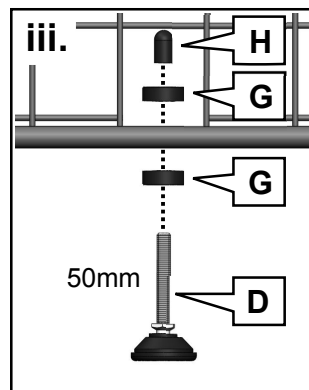

(50:50)

(60:40)

TDG 1523D

FITTING INSTRUCTION / INSTRUCTION DE MONTAGE / EINBAUANLEITUNG /
ISTRUZIONI PER L'USO / INSTRUCCIONES DE MONTAJE / MONTAGEHANDLEIDING

RENAULT MEGANE SPORTS TOURER

LUGGAGE PARTITION DIVIDER / PARTITION CENTALE DE COFFRE À BAGAGES /
ABTRENUNG - GEPÄCKRAUMGITTER / RED DE DIVISIÓN DEL MALETERO /
DIVISORIO CENTRALE BAGAGLIAIO / DE VERDELER VAN DE BAGAGEVERDELING

TDG 1523D

FITTING INSTRUCTION / INSTRUCTION DE MONTAGE / EINBAUANLEITUNG /
ISTRUZIONI PER L'USO / INSTRUCCIONES DE MONTAJE / MONTAGEHANDLEIDING

RENAULT MEGANE SPORTS TOURER

LUGGAGE PARTITION DIVIDER / PARTITION CENTALE DE COFFRE À BAGAGES /
ABTRENUNG - GEPÄCKRAUMGITTER / RED DE DIVISIÓN DEL MALETERO /
DIVISORIO CENTRALE BAGAGLIAIO / DE VERDELER VAN DE BAGAGEVERDELING