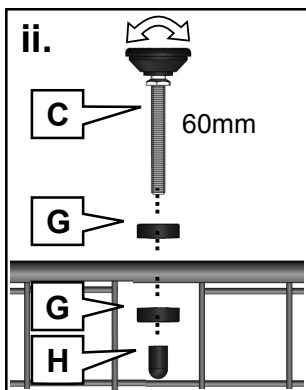

(50:50)

(60:40)

TDG 1523D

FITTING INSTRUCTION / INSTRUCTION DE MONTAGE / EINBAUANLEITUNG /
ISTRUZIONI PER L'USO / INSTRUCCIONES DE MONTAJE / MONTAGEHANDLEIDING

RENAULT MEGANE SPORTS TOURER

LUGGAGE PARTITION DIVIDER / PARTITION CENTALE DE COFFRE À BAGAGES /
ABTRENUNG - GEPÄCKRAUMGITTER / RED DE DIVISIÓN DEL MALETERO /
DIVISORIO CENTRALE BAGAGLIAIO / DE VERDELER VAN DE BAGAGEVERDELING

TDG 1523D

FITTING INSTRUCTION / INSTRUCTION DE MONTAGE / EINBAUANLEITUNG /
ISTRUZIONI PER L'USO / INSTRUCCIONES DE MONTAJE / MONTAGEHANDLEIDING

RENAULT MEGANE SPORTS TOURER

LUGGAGE PARTITION DIVIDER / PARTITION CENTALE DE COFFRE À BAGAGES /
ABTRENUNG - GEPÄCKRAUMGITTER / RED DE DIVISIÓN DEL MALETERO /
DIVISORIO CENTRALE BAGAGLIAIO / DE VERDELER VAN DE BAGAGEVERDELING