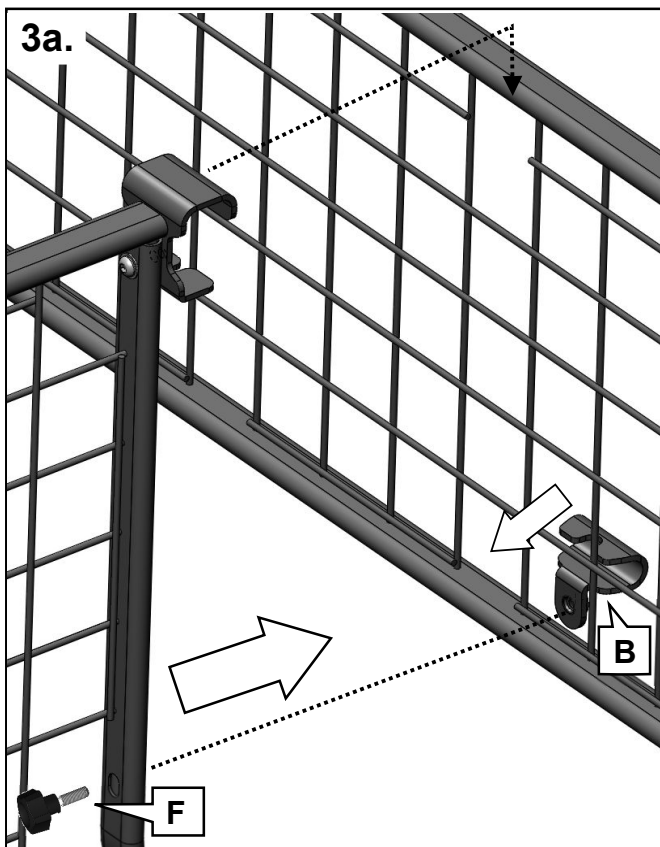

(50:50)

(60:40)

TDG 1523D

FITTING INSTRUCTION / INSTRUCTION DE MONTAGE / EINBAUANLEITUNG /
ISTRUZIONI PER L'USO / INSTRUCCIONES DE MONTAJE / MONTAGEHANDLEIDING

RENAULT MEGANE SPORTS TOURER

LUGGAGE PARTITION DIVIDER / PARTITION CENTALE DE COFFRE À BAGAGES /
ABTRENUNG - GEPÄCKRAUMGITTER / RED DE DIVISIÓN DEL MALETERO /
DIVISORIO CENTRALE BAGAGLIAIO / DE VERDELER VAN DE BAGAGEVERDELING