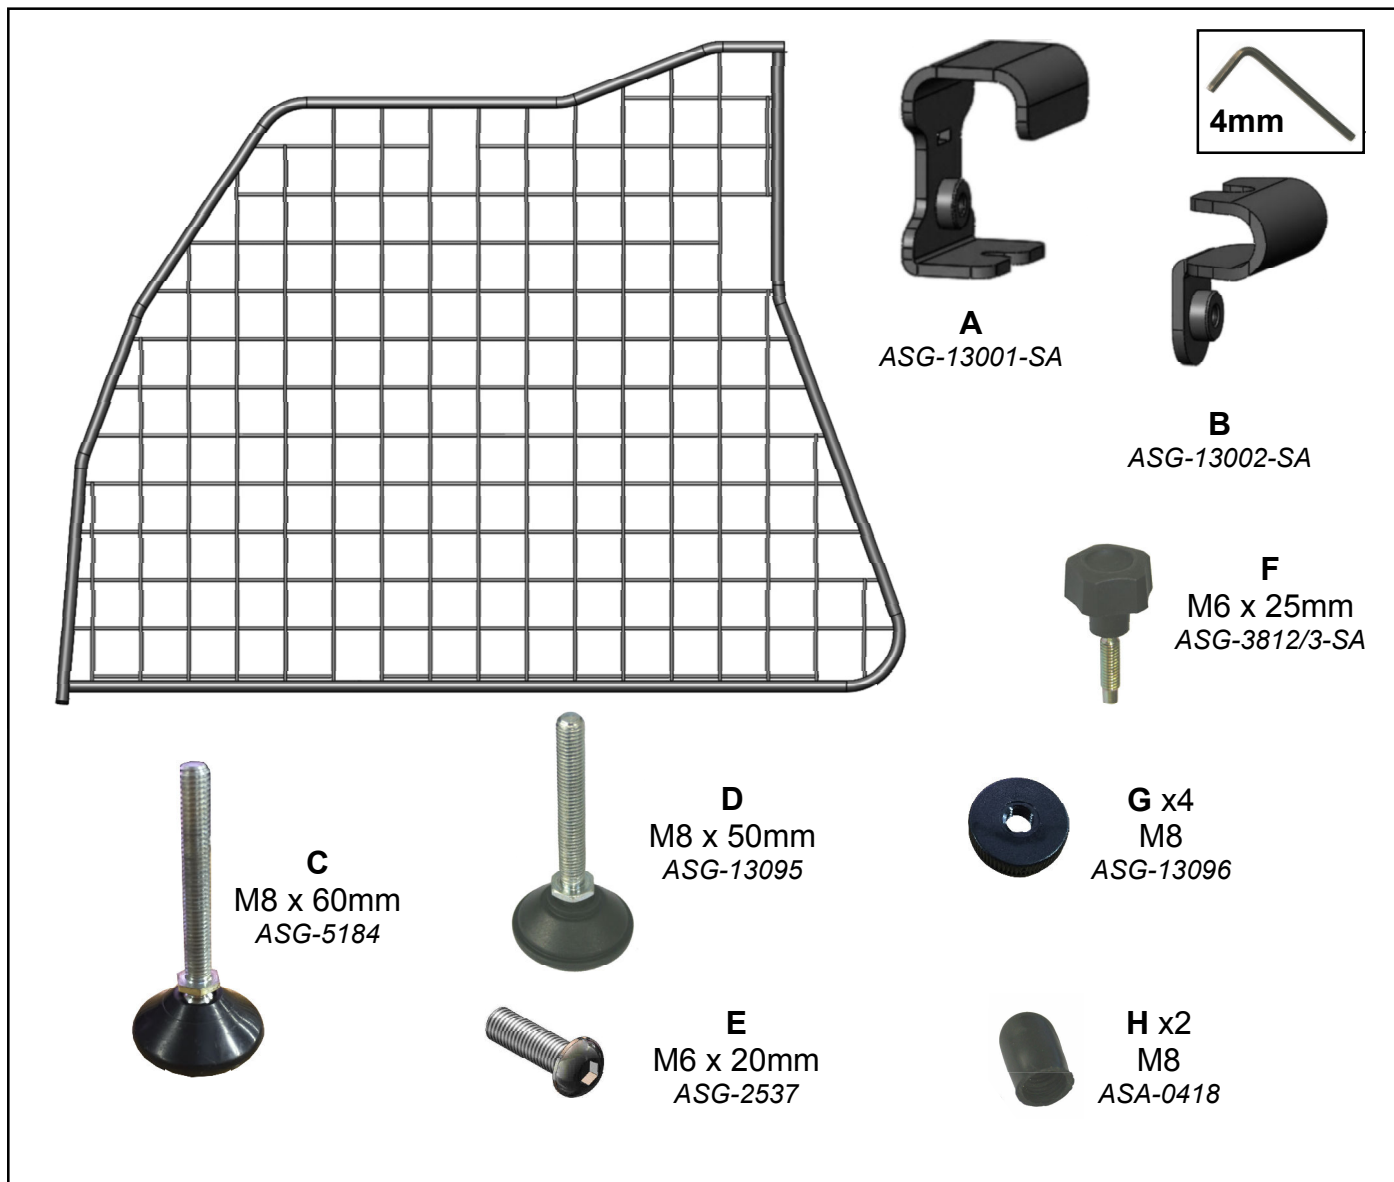

TDG 1523D

FITTING INSTRUCTION / INSTRUCTION DE MONTAGE / EINBAUANLEITUNG /
ISTRUZIONI PER L'USO / INSTRUCCIONES DE MONTAJE / MONTAGEHANDLEIDING

RENAULT MEGANE SPORTS TOURER

LUGGAGE PARTITION DIVIDER / PARTITION CENTALE DE COFFRE À BAGAGES /
ABTRENUNG - GEPÄCKKRAUMGITTER / RED DE DIVISIÓN DEL MALETERO /
DIVISORIO CENTRALE BAGAGLIAIO / DE VERDELER VAN DE BAGAGEVERDELING

(50:50)

(60:40)

TDG 1523D

FITTING INSTRUCTION / INSTRUCTION DE MONTAGE / EINBAUANLEITUNG /
ISTRUZIONI PER L'USO / INSTRUCCIONES DE MONTAJE / MONTAGEHANDLEIDING

RENAULT MEGANE SPORTS TOURER

LUGGAGE PARTITION DIVIDER / PARTITION CENTALE DE COFFRE À BAGAGES /
ABTRENUNG - GEPÄCKRAUMGITTER / RED DE DIVISIÓN DEL MALETERO /
DIVISORIO CENTRALE BAGAGLIAIO / DE VERDELER VAN DE BAGAGEVERDELING

TDG 1523D

FITTING INSTRUCTION / INSTRUCTION DE MONTAGE / EINBAUANLEITUNG /
ISTRUZIONI PER L'USO / INSTRUCCIONES DE MONTAJE / MONTAGEHANDLEIDING

RENAULT MEGANE SPORTS TOURER

LUGGAGE PARTITION DIVIDER / PARTITION CENTALE DE COFFRE À BAGAGES /
ABTRENUNG - GEPÄCKRAUMGITTER / RED DE DIVISIÓN DEL MALETERO /
DIVISORIO CENTRALE BAGAGLIAIO / DE VERDELER VAN DE BAGAGEVERDELING