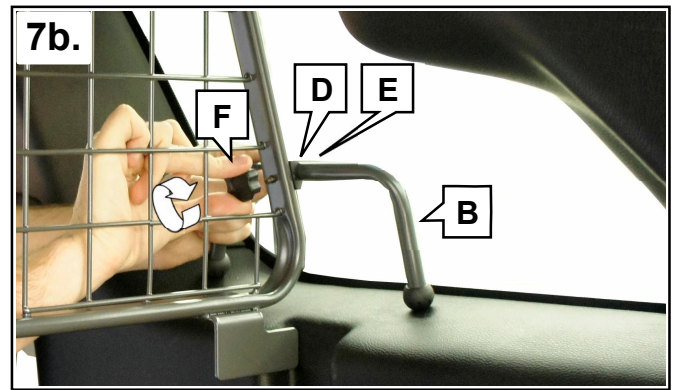

TDG 1539

FITTING INSTRUCTION / INSTRUCTION DE MONTAGE / EINBAUANLEITUNG /
ISTRUZIONI PER L'USO / INSTRUCCIONES DE MONTAJE / MONTAGEHANDLEIDING

JEEP GRAND CHEROKEE

DOG GUARD / GRILLE PROTECTRICE POUR CHIEN / HUNDEGITTER /
RIPARO PER CANI / DEFENSA PARA PERROS / HONDEREK