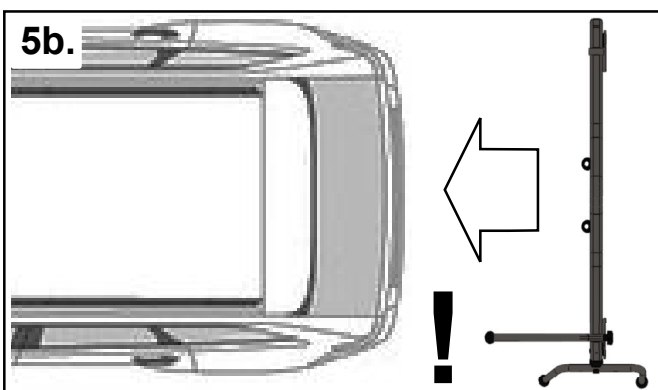

TDG 1539

FITTING INSTRUCTION / INSTRUCTION DE MONTAGE / EINBAUANLEITUNG /
ISTRUZIONI PER L'USO / INSTRUCCIONES DE MONTAJE / MONTAGEHANDLEIDING

JEEP GRAND CHEROKEE

DOG GUARD / GRILLE PROTECTRICE POUR CHIEN / HUNDEGITTER /
RIPARO PER CANI / DEFENSA PARA PERROS / HONDEREK