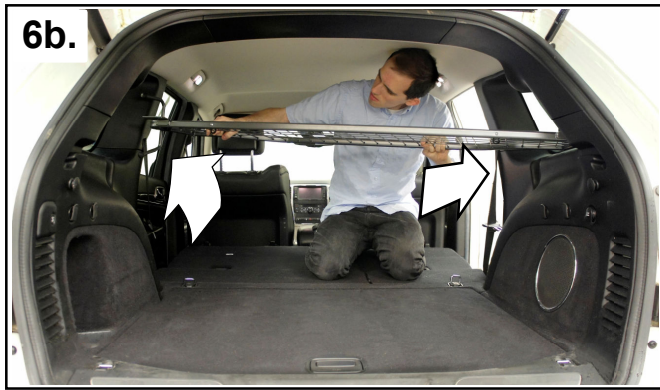

TDG 1539

FITTING INSTRUCTION / INSTRUCTION DE MONTAGE / EINBAUANLEITUNG /
ISTRUZIONI PER L'USO / INSTRUCCIONES DE MONTAJE / MONTAGEHANDLEIDING

JEEP GRAND CHEROKEE

DOG GUARD / GRILLE PROTECTRICE POUR CHIEN / HUNDEGITTER /
RIPARO PER CANI / DEFENSA PARA PERROS / HONDEREK