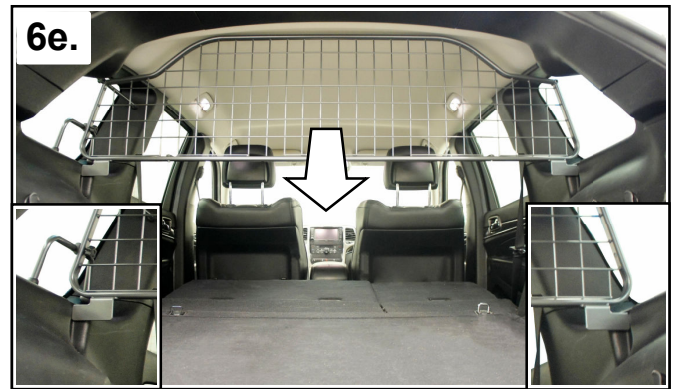

TDG 1539

FITTING INSTRUCTION / INSTRUCTION DE MONTAGE / EINBAUANLEITUNG /
ISTRUZIONI PER L'USO / INSTRUCCIONES DE MONTAJE / MONTAGEHANDLEIDING

JEEP GRAND CHEROKEE

DOG GUARD / GRILLE PROTECTRICE POUR CHIEN / HUNDEGITTER /
RIPARO PER CANI / DEFENSA PARA PERROS / HONDEREK