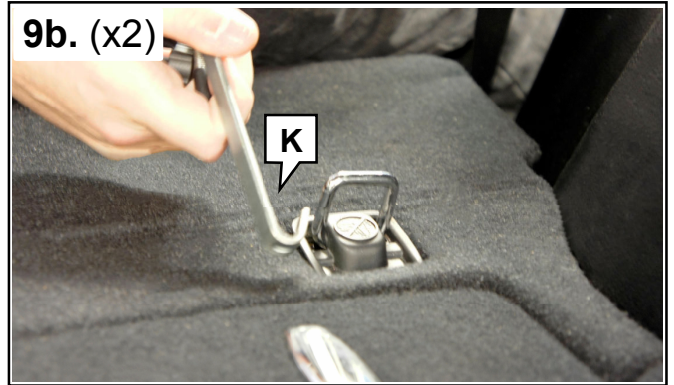

TDG 1539

FITTING INSTRUCTION / INSTRUCTION DE MONTAGE / EINBAUANLEITUNG /
ISTRUZIONI PER L'USO / INSTRUCCIONES DE MONTAJE / MONTAGEHANDLEIDING

JEEP GRAND CHEROKEE

DOG GUARD / GRILLE PROTECTRICE POUR CHIEN / HUNDEGITTER /
RIPARO PER CANI / DEFENSA PARA PERROS / HONDEREK

9b. (x2)