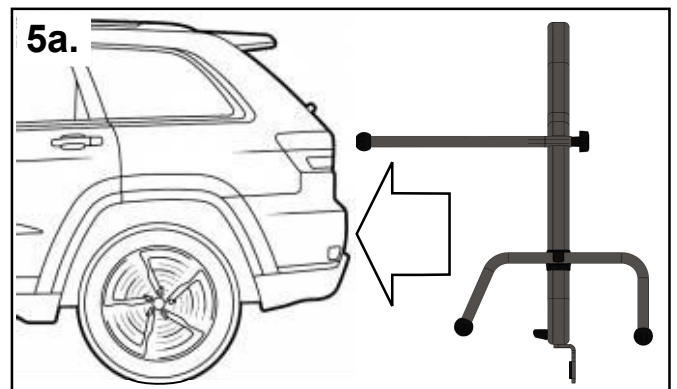

TDG 1539

FITTING INSTRUCTION / INSTRUCTION DE MONTAGE / EINBAUANLEITUNG /
ISTRUZIONI PER L'USO / INSTRUCCIONES DE MONTAJE / MONTAGEHANDLEIDING

JEEP GRAND CHEROKEE

DOG GUARD / GRILLE PROTECTRICE POUR CHIEN / HUNDEGITTER /
RIPARO PER CANI / DEFENSA PARA PERROS / HONDEREK