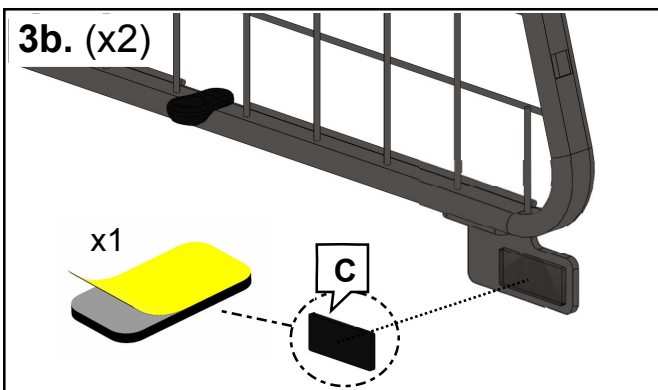

TDG 1539

FITTING INSTRUCTION / INSTRUCTION DE MONTAGE / EINBAUANLEITUNG /
ISTRUZIONI PER L'USO / INSTRUCCIONES DE MONTAJE / MONTAGEHANDLEIDING

JEEP GRAND CHEROKEE

DOG GUARD / GRILLE PROTECTRICE POUR CHIEN / HUNDEGITTER /
RIPARO PER CANI / DEFENSA PARA PERROS / HONDEREK