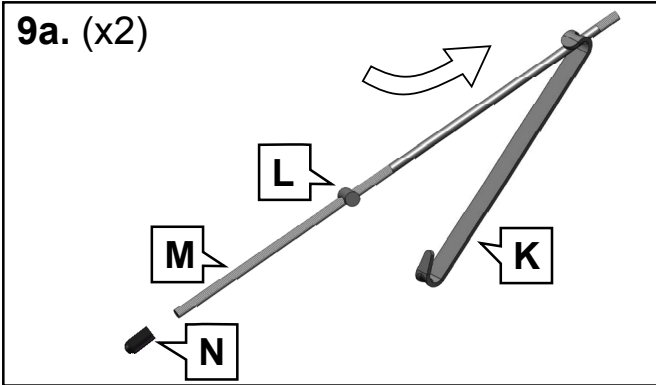

TDG 1539

FITTING INSTRUCTION / INSTRUCTION DE MONTAGE / EINBAUANLEITUNG /
ISTRUZIONI PER L'USO / INSTRUCCIONES DE MONTAJE / MONTAGEHANDLEIDING

JEEP GRAND CHEROKEE

DOG GUARD / GRILLE PROTECTRICE POUR CHIEN / HUNDEGITTER /
RIPARO PER CANI / DEFENSA PARA PERROS / HONDEREK

9a. (x2)