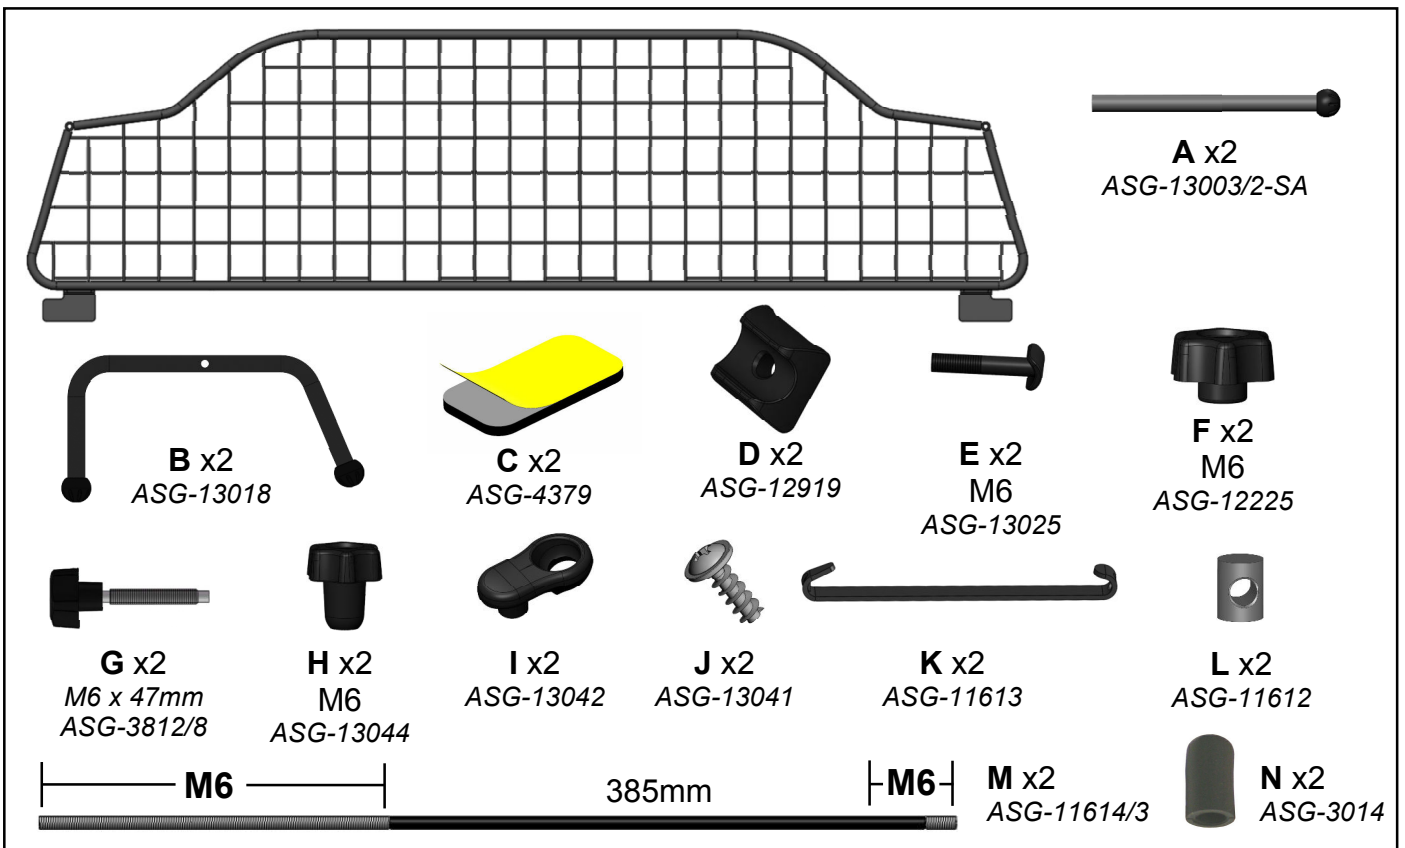

TDG 1539

FITTING INSTRUCTION / INSTRUCTION DE MONTAGE / EINBAUANLEITUNG /
ISTRUZIONI PER L'USO / INSTRUCCIONES DE MONTAJE / MONTAGEHANDLEIDING

JEEP GRAND CHEROKEE

DOG GUARD / GRILLE PROTECTRICE POUR CHIEN / HUNDEGITTER /
RIPARO PER CANI / DEFENSA PARA PERROS / HONDEREK