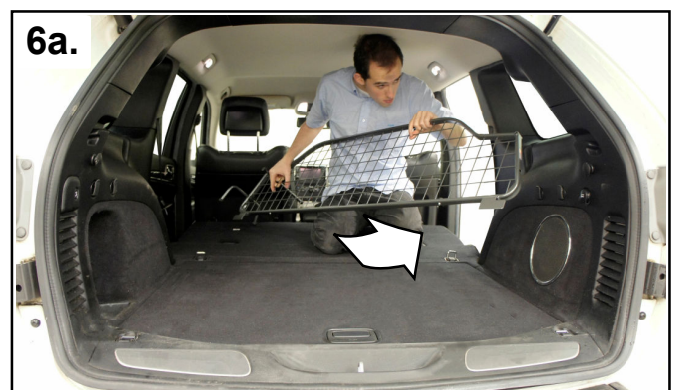

TDG 1539

FITTING INSTRUCTION / INSTRUCTION DE MONTAGE / EINBAUANLEITUNG /
ISTRUZIONI PER L'USO / INSTRUCCIONES DE MONTAJE / MONTAGEHANDLEIDING

JEEP GRAND CHEROKEE

DOG GUARD / GRILLE PROTECTRICE POUR CHIEN / HUNDEGITTER /
RIPARO PER CANI / DEFENSA PARA PERROS / HONDEREK