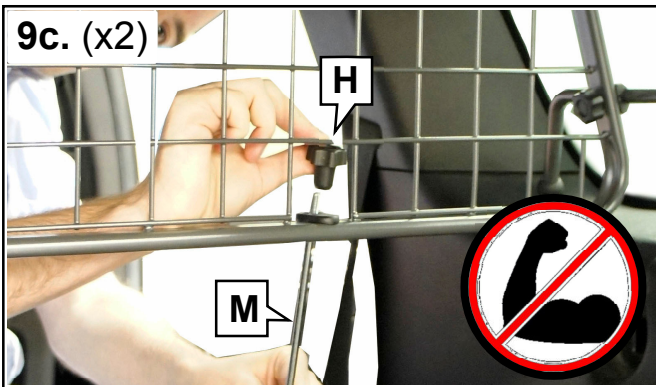

TDG 1539

FITTING INSTRUCTION / INSTRUCTION DE MONTAGE / EINBAUANLEITUNG /
ISTRUZIONI PER L'USO / INSTRUCCIONES DE MONTAJE / MONTAGEHANDLEIDING

JEEP GRAND CHEROKEE

DOG GUARD / GRILLE PROTECTRICE POUR CHIEN / HUNDEGITTER /
RIPARO PER CANI / DEFENSA PARA PERROS / HONDEREK

9c. (x2)