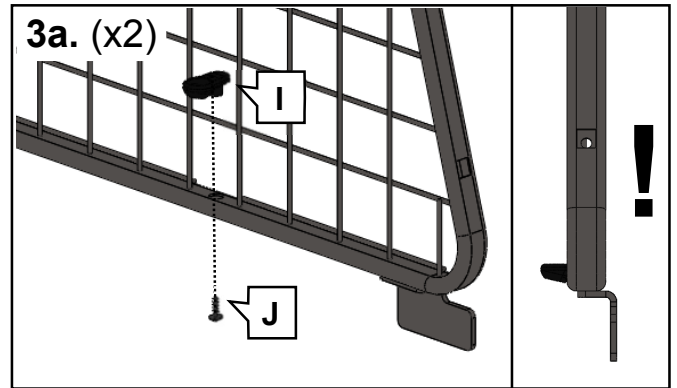

TDG 1539

FITTING INSTRUCTION / INSTRUCTION DE MONTAGE / EINBAUANLEITUNG /
ISTRUZIONI PER L'USO / INSTRUCCIONES DE MONTAJE / MONTAGEHANDLEIDING

JEEP GRAND CHEROKEE

DOG GUARD / GRILLE PROTECTRICE POUR CHIEN / HUNDEGITTER /
RIPARO PER CANI / DEFENSA PARA PERROS / HONDEREK