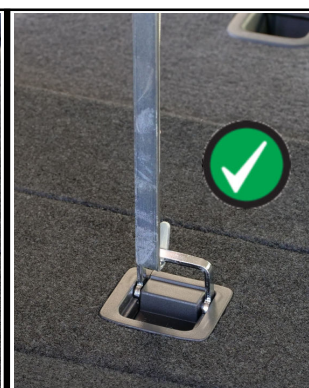

TDG 1544

FITTING INSTRUCTION / INSTRUCTION DE MONTAGE / EINBAUANLEITUNG /
ISTRUZIONI PER L'USO / INSTRUCCIONES DE MONTAJE / MONTAGEHANDLEIDING

HONDA CR-V

DOG GUARD / GRILLE PROTECTRICE POUR CHIEN / HUNDEGITTER /
RIPARO PER CANI / DEFENSA PARA PERROS / HONDEREK