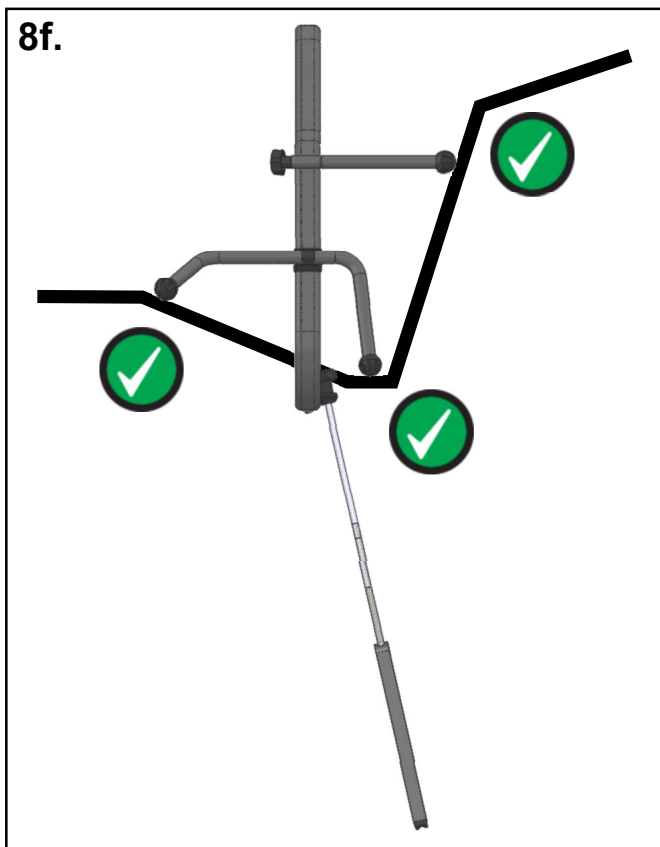

# TDG 1544

FITTING INSTRUCTION / INSTRUCTION DE MONTAGE / EINBAUANLEITUNG /  
ISTRUZIONI PER L'USO / INSTRUCCIONES DE MONTAJE / MONTAGEHANDLEIDING

HONDA CR-V

DOG GUARD / GRILLE PROTECTRICE POUR CHIEN / HUNDEGITTER /  
RIPARO PER CANI / DEFENSA PARA PERROS / HONDEREK