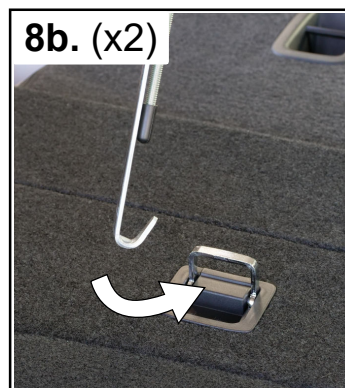

TDG 1544

FITTING INSTRUCTION / INSTRUCTION DE MONTAGE / EINBAUANLEITUNG /
ISTRUZIONI PER L'USO / INSTRUCCIONES DE MONTAJE / MONTAGEHANDLEIDING

HONDA CR-V

DOG GUARD / GRILLE PROTECTRICE POUR CHIEN / HUNDEGITTER /
RIPARO PER CANI / DEFENSA PARA PERROS / HONDEREK