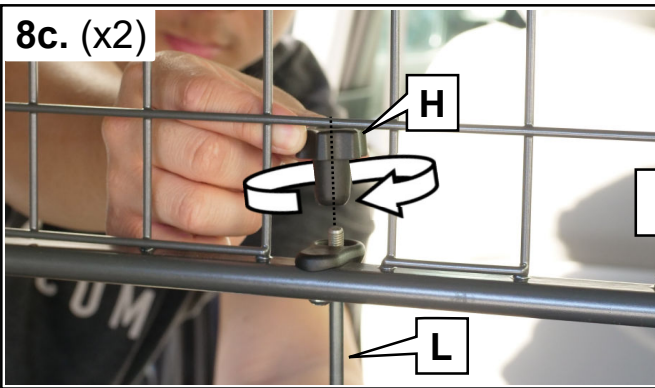

# TDG 1544

FITTING INSTRUCTION / INSTRUCTION DE MONTAGE / EINBAUANLEITUNG /  
ISTRUZIONI PER L'USO / INSTRUCCIONES DE MONTAJE / MONTAGEHANDLEIDING

HONDA CR-V

DOG GUARD / GRILLE PROTECTRICE POUR CHIEN / HUNDEGITTER /  
RIPARO PER CANI / DEFENSA PARA PERROS / HONDEREK