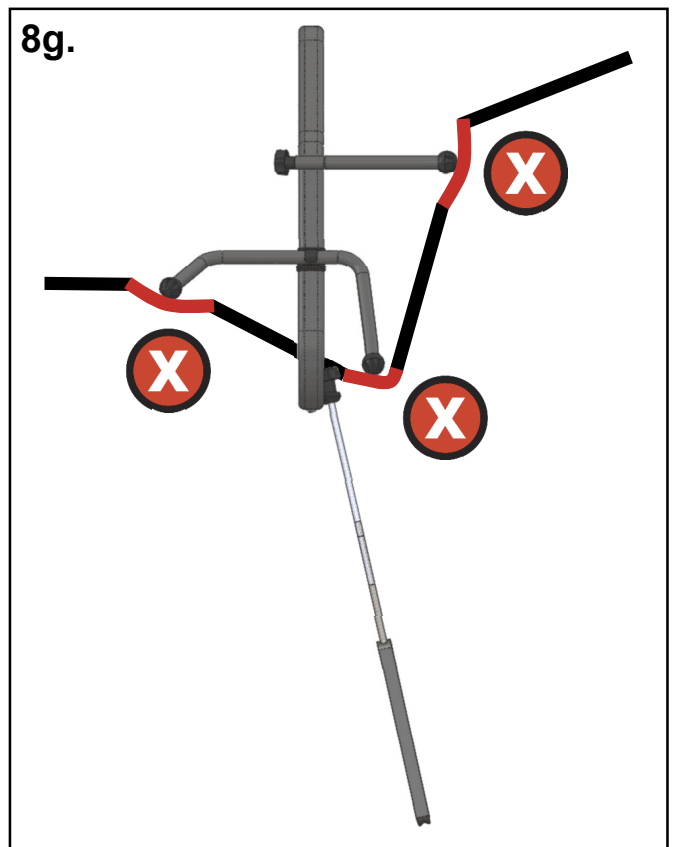

# TDG 1544

FITTING INSTRUCTION / INSTRUCTION DE MONTAGE / EINBAUANLEITUNG /  
ISTRUZIONI PER L'USO / INSTRUCCIONES DE MONTAJE / MONTAGEHANDLEIDING

HONDA CR-V

DOG GUARD / GRILLE PROTECTRICE POUR CHIEN / HUNDEGITTER /  
RIPARO PER CANI / DEFENSA PARA PERROS / HONDEREK