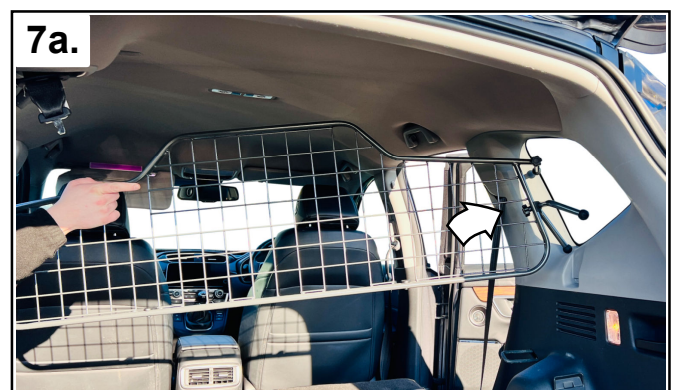

TDG 1544

FITTING INSTRUCTION / INSTRUCTION DE MONTAGE / EINBAUANLEITUNG /
ISTRUZIONI PER L'USO / INSTRUCCIONES DE MONTAJE / MONTAGEHANDLEIDUNG

HONDA CR-V

DOG GUARD / GRILLE PROTECTRICE POUR CHIEN / HUNDEGITTER /
RIPARO PER CANI / DEFENSA PARA PERROS / HONDEREK