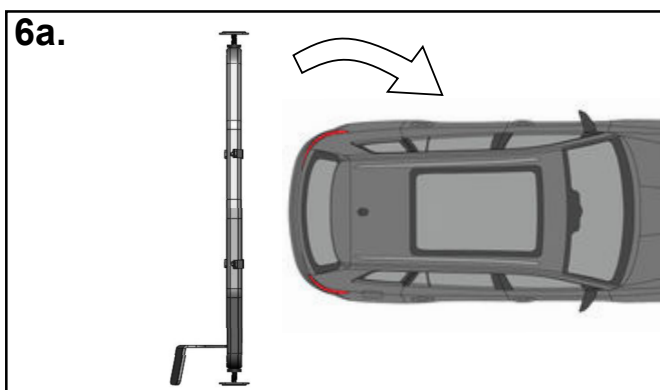

TDG 1560

FITTING INSTRUCTION / INSTRUCTION DE MONTAGE / EINBAUANLEITUNG /
ISTRUZIONI PER L'USO / INSTRUCCIONES DE MONTAJE / MONTAGEHANDLEIDING

TOYOTA PRIUS

DOG GUARD / GRILLE PROTECTRICE POUR CHIEN / HUNDEGITTER /
RIPARO PER CANI / DEFENSA PARA PERROS / HONDEREK