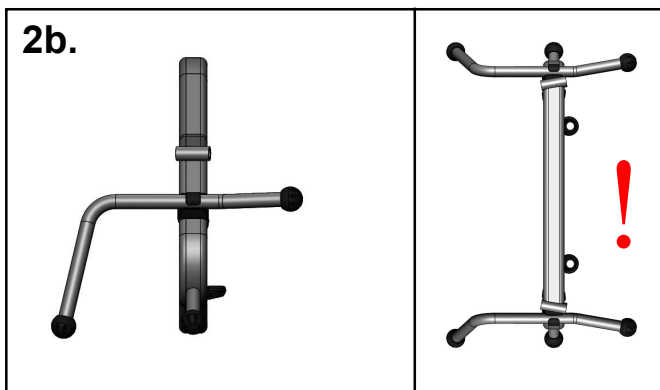

TDG 1568

FITTING INSTRUCTION / INSTRUCTION DE MONTAGE / EINBAUANLEITUNG /
ISTRUZIONI PER L'USO / INSTRUCCIONES DE MONTAJE / MONTAGEHANDLEIDUNG

BMW 5 SERIES TOURING

DOG GUARD / GRILLE PROTECTRICE POUR CHIEN / HUNDEGITTER /
RIPARO PER CANI / DEFENSA PARA PERROS / HONDEREK