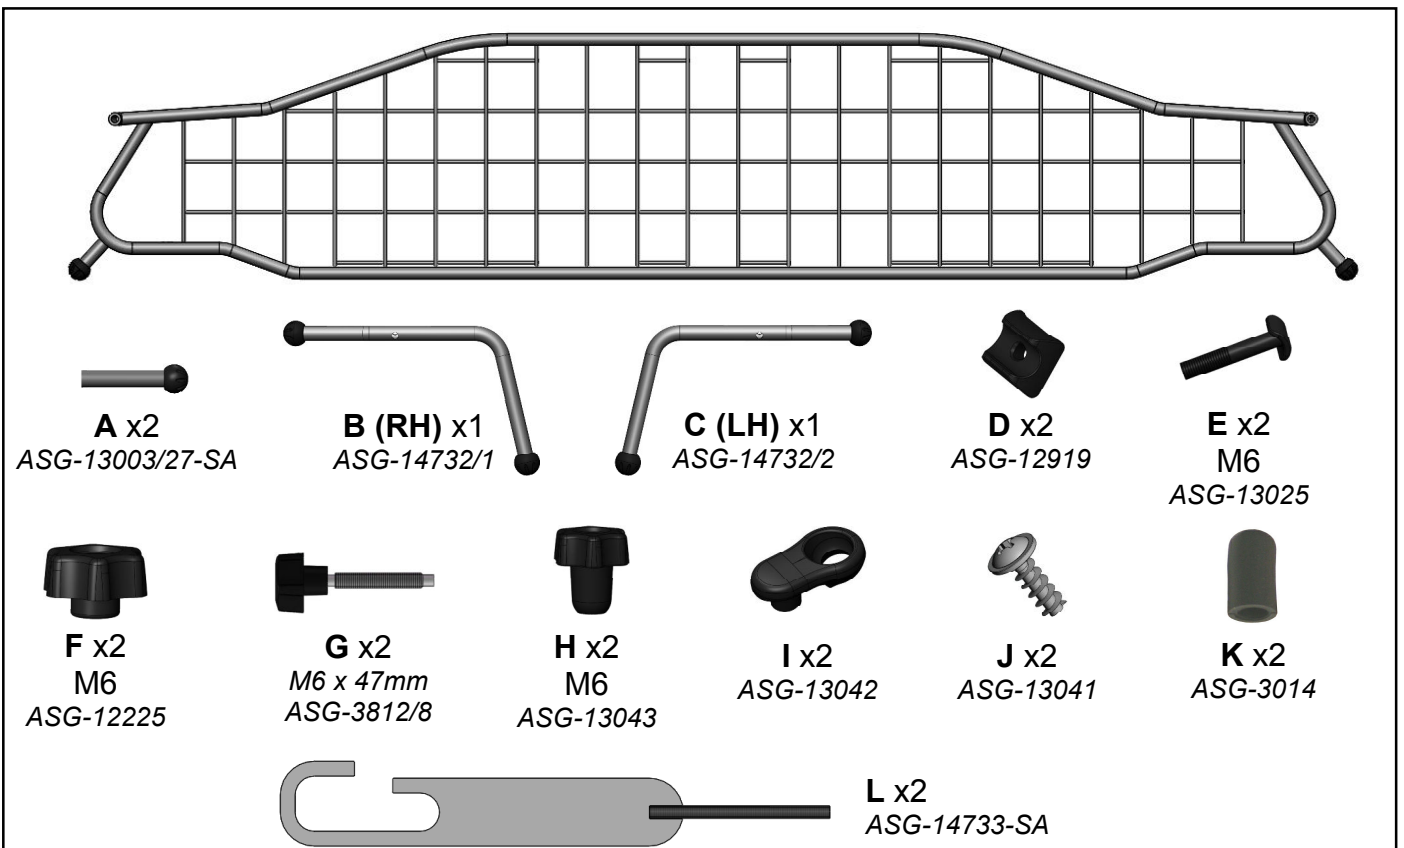

# TDG 1568

FITTING INSTRUCTION / INSTRUCTION DE MONTAGE / EINBAUANLEITUNG /  
ISTRUZIONI PER L'USO / INSTRUCCIONES DE MONTAJE / MONTAGEHANDLEIDING

## BMW 5 SERIES TOURING

DOG GUARD / GRILLE PROTECTRICE POUR CHIEN / HUNDEGITTER /  
RIPARO PER CANI / DEFENSA PARA PERROS / HONDEREK