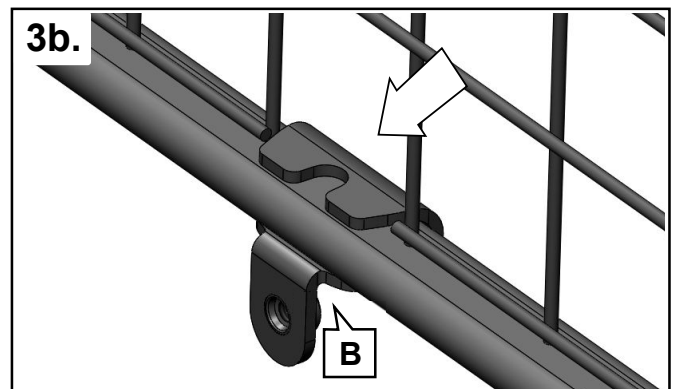

(60:40)

(50:50)

TDG 1598D

FITTING INSTRUCTION / INSTRUCTION DE MONTAGE / EINBAUANLEITUNG /
ISTRUZIONI PER L'USO / INSTRUCCIONES DE MONTAJE / MONTAGEHANDLEIDING

VAUXHALL GRANDLAND X

DOG GUARD / GRILLE PROTECTRICE POUR CHIEN / HUNDEGITTER /
RIPARO PER CANI / DEFENSA PARA PERROS / HONDEREK