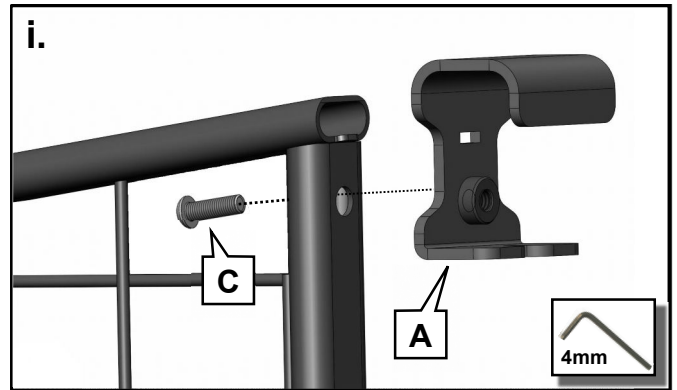

(60:40)

(50:50)

TDG 1598D

FITTING INSTRUCTION / INSTRUCTION DE MONTAGE / EINBAUANLEITUNG /
ISTRUZIONI PER L'USO / INSTRUCCIONES DE MONTAJE / MONTAGEHANDLEIDING

VAUXHALL GRANDLAND X

DOG GUARD / GRILLE PROTECTRICE POUR CHIEN / HUNDEGITTER /
RIPARO PER CANI / DEFENSA PARA PERROS / HONDEREK