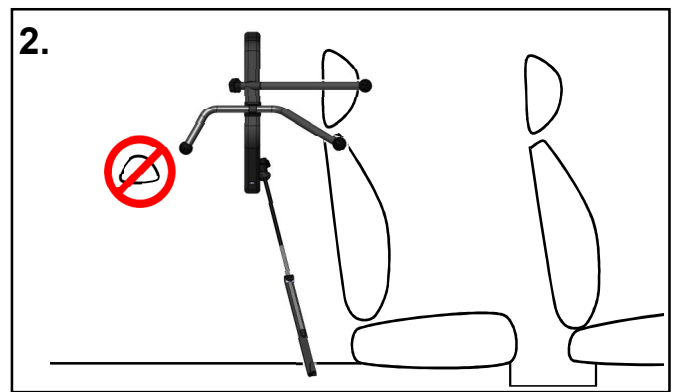

(60:40)

(50:50)

TDG 1598D

FITTING INSTRUCTION / INSTRUCTION DE MONTAGE / EINBAUANLEITUNG /
ISTRUZIONI PER L'USO / INSTRUCCIONES DE MONTAJE / MONTAGEHANDLEIDING

VAUXHALL GRANDLAND X

DOG GUARD / GRILLE PROTECTRICE POUR CHIEN / HUNDEGITTER /
RIPARO PER CANI / DEFENSA PARA PERROS / HONDEREK