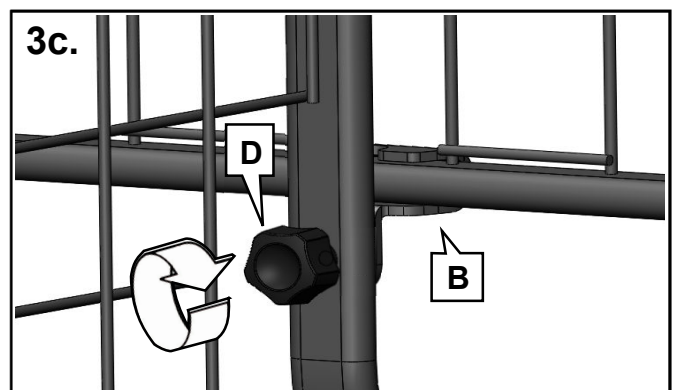

(60:40)

(50:50)

TDG 1598D

FITTING INSTRUCTION / INSTRUCTION DE MONTAGE / EINBAUANLEITUNG /
ISTRUZIONI PER L'USO / INSTRUCCIONES DE MONTAJE / MONTAGEHANDLEIDING

VAUXHALL GRANDLAND X

DOG GUARD / GRILLE PROTECTRICE POUR CHIEN / HUNDEGITTER /
RIPARO PER CANI / DEFENSA PARA PERROS / HONDEREK