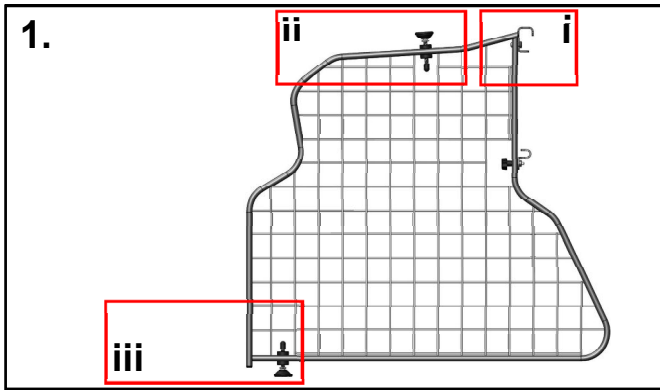

(60:40)

(50:50)

TDG 1598D

FITTING INSTRUCTION / INSTRUCTION DE MONTAGE / EINBAUANLEITUNG /
ISTRUZIONI PER L'USO / INSTRUCCIONES DE MONTAJE / MONTAGEHANDLEIDING

VAUXHALL GRANDLAND X

DOG GUARD / GRILLE PROTECTRICE POUR CHIEN / HUNDEGITTER /
RIPARO PER CANI / DEFENSA PARA PERROS / HONDEREK