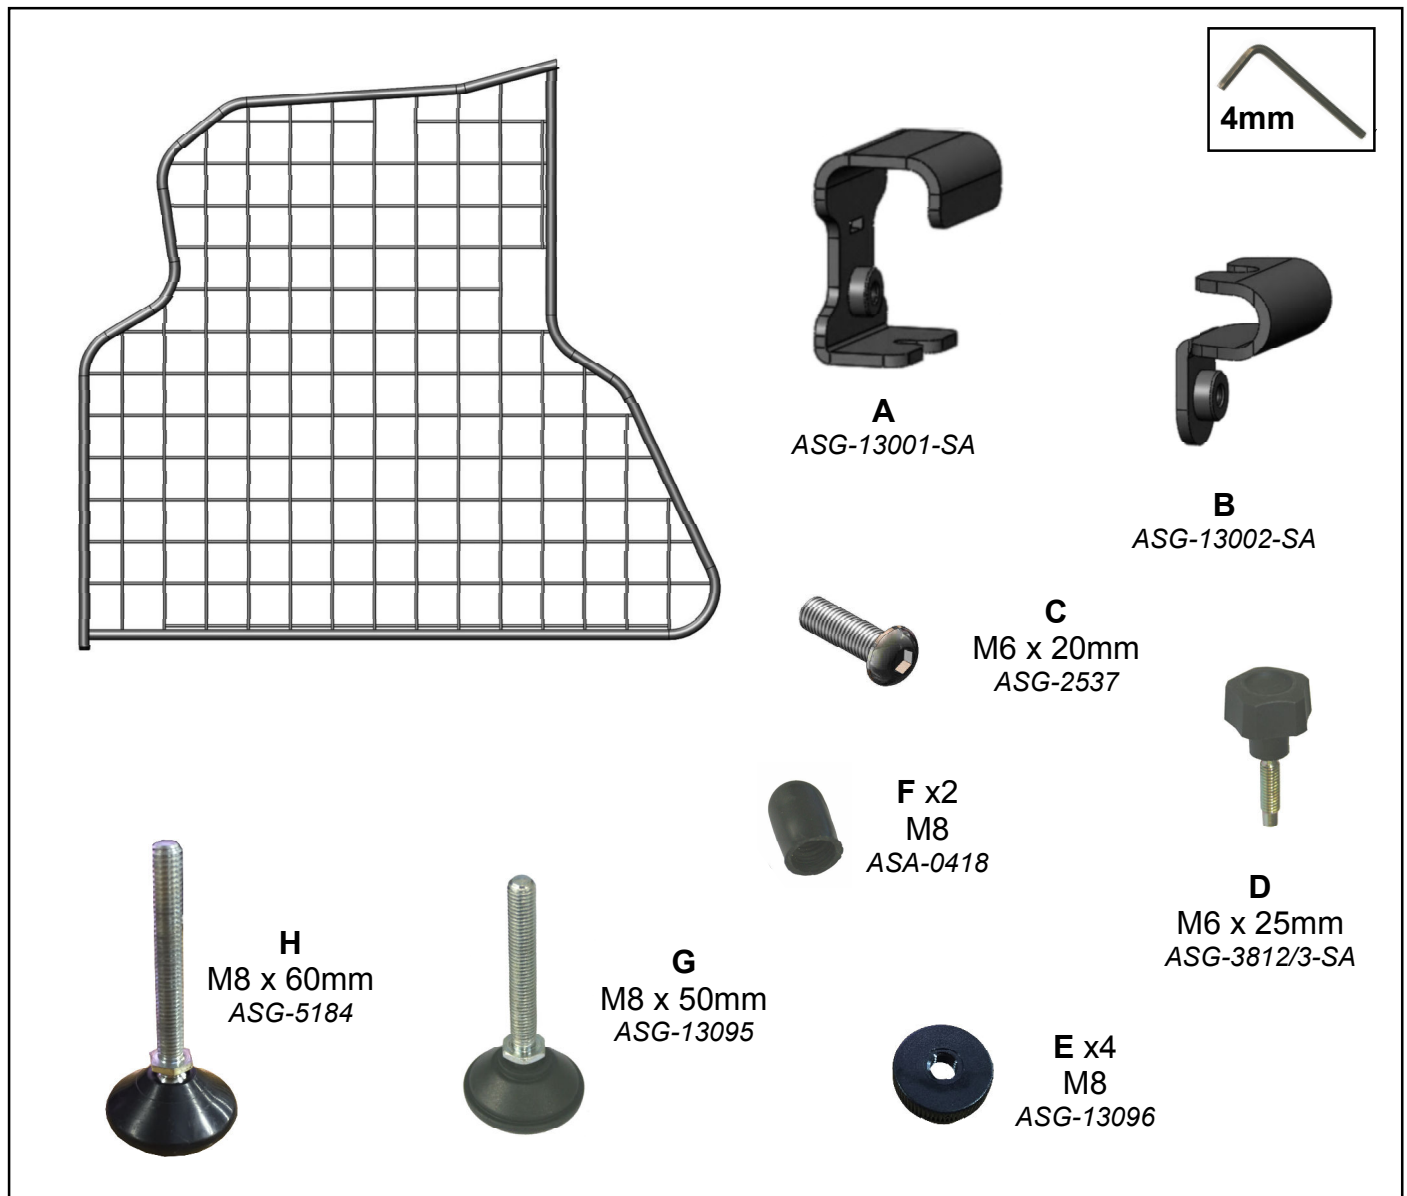

TDG 1598D

FITTING INSTRUCTION / INSTRUCTION DE MONTAGE / EINBAUANLEITUNG /
ISTRUZIONI PER L'USO / INSTRUCCIONES DE MONTAJE / MONTAGEHANDLEIDING

VAUXHALL GRANDLAND X

DOG GUARD / GRILLE PROTECTRICE POUR CHIEN / HUNDEGITTER /
RIPARO PER CANI / DEFENSA PARA PERROS / HONDEREK

(60:40)

(50:50)

TDG 1598D

FITTING INSTRUCTION / INSTRUCTION DE MONTAGE / EINBAUANLEITUNG /
ISTRUZIONI PER L'USO / INSTRUCCIONES DE MONTAJE / MONTAGEHANDLEIDING

VAUXHALL GRANDLAND X

DOG GUARD / GRILLE PROTECTRICE POUR CHIEN / HUNDEGITTER /
RIPARO PER CANI / DEFENSA PARA PERROS / HONDEREK