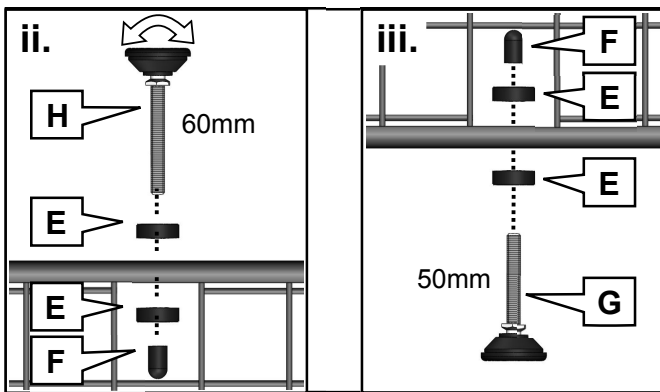

(60:40)

(50:50)

TDG 1598D

FITTING INSTRUCTION / INSTRUCTION DE MONTAGE / EINBAUANLEITUNG /
ISTRUZIONI PER L'USO / INSTRUCCIONES DE MONTAJE / MONTAGEHANDLEIDING

VAUXHALL GRANDLAND X

DOG GUARD / GRILLE PROTECTRICE POUR CHIEN / HUNDEGITTER /
RIPARO PER CANI / DEFENSA PARA PERROS / HONDEREK