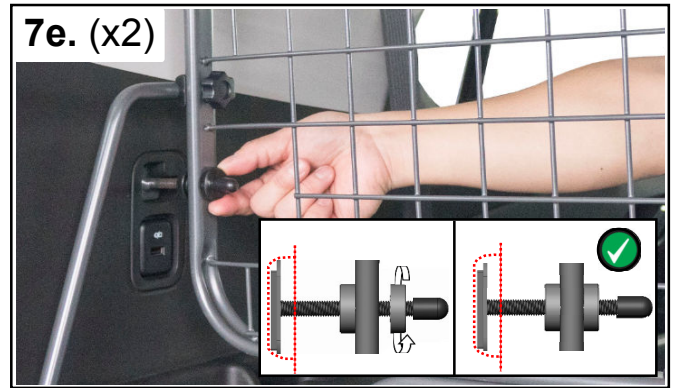

TDG 1606

FITTING INSTRUCTION / INSTRUCTION DE MONTAGE / EINBAUANLEITUNG /
ISTRUZIONI PER L'USO / INSTRUCCIONES DE MONTAJE / MONTAGEHANDLEIDUNG

CHEVROLET TRAVERSE

DOG GUARD / GRILLE PROTECTRICE POUR CHIEN / HUNDEGITTER /
RIPARO PER CANI / DEFENSA PARA PERROS / HONDEREK