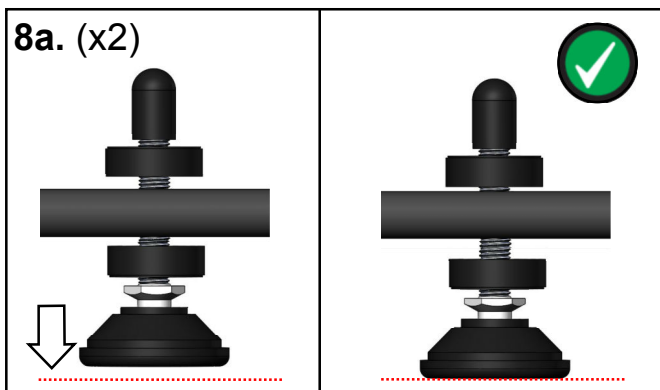

TDG 1606

FITTING INSTRUCTION / INSTRUCTION DE MONTAGE / EINBAUANLEITUNG /
ISTRUZIONI PER L'USO / INSTRUCCIONES DE MONTAJE / MONTAGEHANDLEIDUNG

CHEVROLET TRAVERSE

DOG GUARD / GRILLE PROTECTRICE POUR CHIEN / HUNDEGITTER /
RIPARO PER CANI / DEFENSA PARA PERROS / HONDEREK