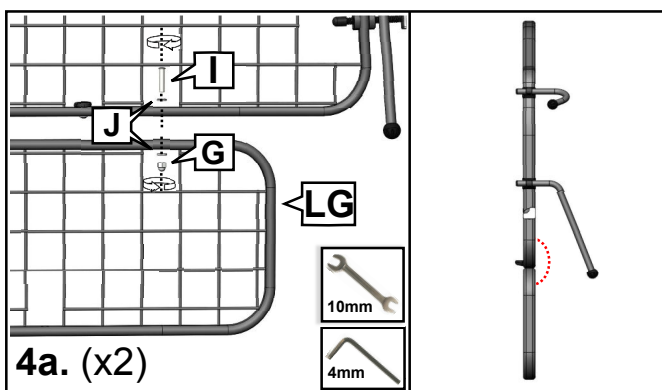

TDG 1606

FITTING INSTRUCTION / INSTRUCTION DE MONTAGE / EINBAUANLEITUNG /
ISTRUZIONI PER L'USO / INSTRUCCIONES DE MONTAJE / MONTAGEHANDLEIDING

CHEVROLET TRAVERSE

DOG GUARD / GRILLE PROTECTRICE POUR CHIEN / HUNDEGITTER /
RIPARO PER CANI / DEFENSA PARA PERROS / HONDEREK

TDG 1606

FITTING INSTRUCTION / INSTRUCTION DE MONTAGE / EINBAUANLEITUNG /
ISTRUZIONI PER L'USO / INSTRUCCIONES DE MONTAJE / MONTAGEHANDLEIDUNG

CHEVROLET TRAVERSE

DOG GUARD / GRILLE PROTECTRICE POUR CHIEN / HUNDEGITTER /
RIPARO PER CANI / DEFENSA PARA PERROS / HONDEREK