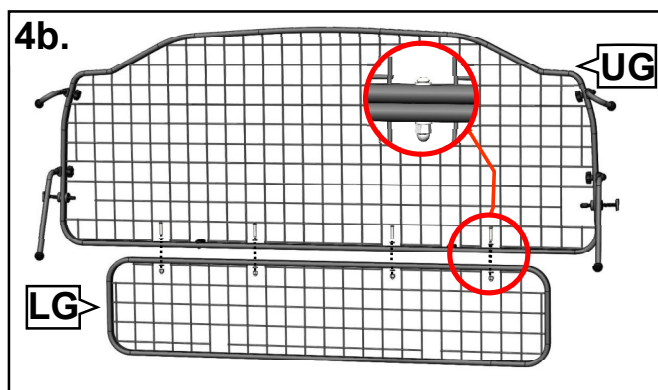

TDG 1606

FITTING INSTRUCTION / INSTRUCTION DE MONTAGE / EINBAUANLEITUNG /
ISTRUZIONI PER L'USO / INSTRUCCIONES DE MONTAJE / MONTAGEHANDLEIDING

CHEVROLET TRAVERSE

DOG GUARD / GRILLE PROTECTRICE POUR CHIEN / HUNDEGITTER /
RIPARO PER CANI / DEFENSA PARA PERROS / HONDEREK

TDG 1606

FITTING INSTRUCTION / INSTRUCTION DE MONTAGE / EINBAUANLEITUNG /
ISTRUZIONI PER L'USO / INSTRUCCIONES DE MONTAJE / MONTAGEHANDLEIDUNG

CHEVROLET TRAVERSE

DOG GUARD / GRILLE PROTECTRICE POUR CHIEN / HUNDEGITTER /
RIPARO PER CANI / DEFENSA PARA PERROS / HONDEREK