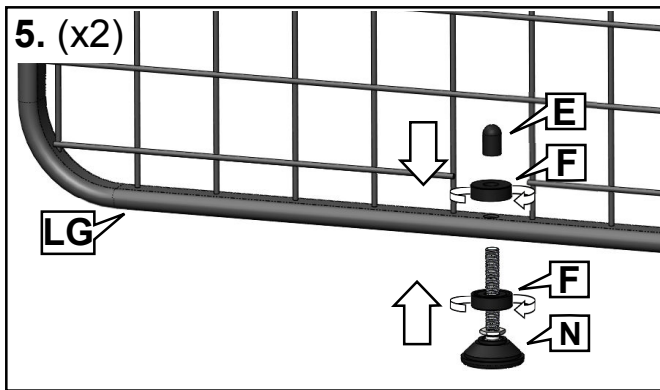

TDG 1606

FITTING INSTRUCTION / INSTRUCTION DE MONTAGE / EINBAUANLEITUNG /
ISTRUZIONI PER L'USO / INSTRUCCIONES DE MONTAJE / MONTAGEHANDLEIDUNG

CHEVROLET TRAVERSE

DOG GUARD / GRILLE PROTECTRICE POUR CHIEN / HUNDEGITTER /
RIPARO PER CANI / DEFENSA PARA PERROS / HONDEREK