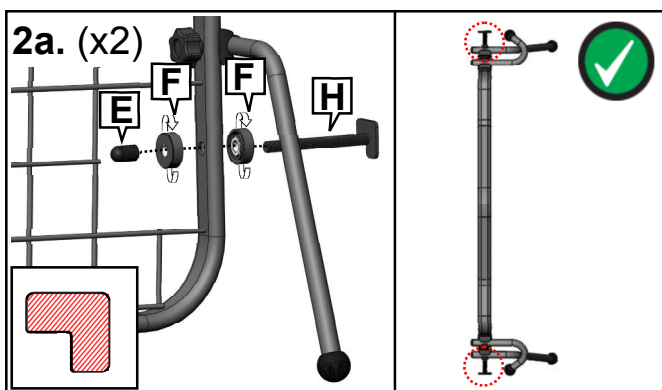

TDG 1606

FITTING INSTRUCTION / INSTRUCTION DE MONTAGE / EINBAUANLEITUNG /
ISTRUZIONI PER L'USO / INSTRUCCIONES DE MONTAJE / MONTAGEHANDLEIDING

CHEVROLET TRAVERSE

DOG GUARD / GRILLE PROTECTRICE POUR CHIEN / HUNDEGITTER /
RIPARO PER CANI / DEFENSA PARA PERROS / HONDEREK

TDG 1606

FITTING INSTRUCTION / INSTRUCTION DE MONTAGE / EINBAUANLEITUNG /
ISTRUZIONI PER L'USO / INSTRUCCIONES DE MONTAJE / MONTAGEHANDLEIDUNG

CHEVROLET TRAVERSE

DOG GUARD / GRILLE PROTECTRICE POUR CHIEN / HUNDEGITTER /
RIPARO PER CANI / DEFENSA PARA PERROS / HONDEREK