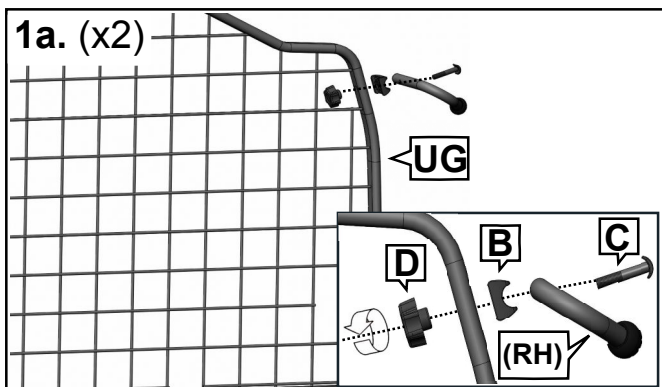

TDG 1606

FITTING INSTRUCTION / INSTRUCTION DE MONTAGE / EINBAUANLEITUNG /
ISTRUZIONI PER L'USO / INSTRUCCIONES DE MONTAJE / MONTAGEHANDLEIDING

CHEVROLET TRAVERSE

DOG GUARD / GRILLE PROTECTRICE POUR CHIEN / HUNDEGITTER /
RIPARO PER CANI / DEFENSA PARA PERROS / HONDEREK

TDG 1606

FITTING INSTRUCTION / INSTRUCTION DE MONTAGE / EINBAUANLEITUNG /
ISTRUZIONI PER L'USO / INSTRUCCIONES DE MONTAJE / MONTAGEHANDLEIDUNG

CHEVROLET TRAVERSE

DOG GUARD / GRILLE PROTECTRICE POUR CHIEN / HUNDEGITTER /
RIPARO PER CANI / DEFENSA PARA PERROS / HONDEREK