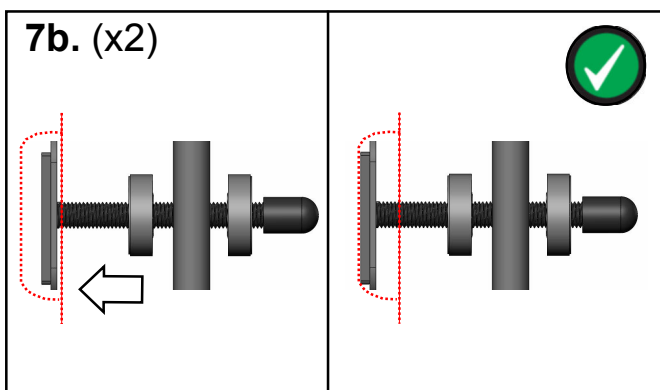

TDG 1606

FITTING INSTRUCTION / INSTRUCTION DE MONTAGE / EINBAUANLEITUNG /
ISTRUZIONI PER L'USO / INSTRUCCIONES DE MONTAJE / MONTAGEHANDLEIDUNG

CHEVROLET TRAVERSE

DOG GUARD / GRILLE PROTECTRICE POUR CHIEN / HUNDEGITTER /
RIPARO PER CANI / DEFENSA PARA PERROS / HONDEREK