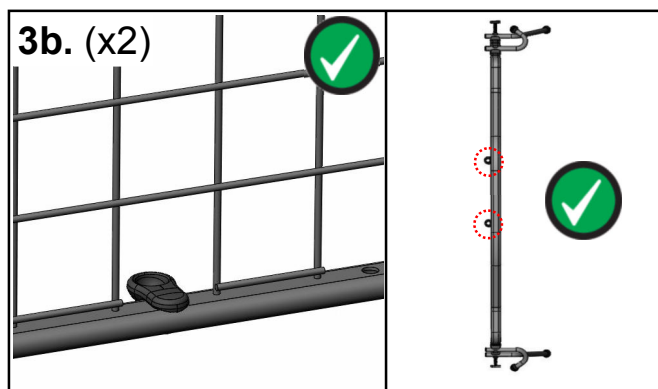

TDG 1606

FITTING INSTRUCTION / INSTRUCTION DE MONTAGE / EINBAUANLEITUNG /
ISTRUZIONI PER L'USO / INSTRUCCIONES DE MONTAJE / MONTAGEHANDLEIDING

CHEVROLET TRAVERSE

DOG GUARD / GRILLE PROTECTRICE POUR CHIEN / HUNDEGITTER /
RIPARO PER CANI / DEFENSA PARA PERROS / HONDEREK

TDG 1606

FITTING INSTRUCTION / INSTRUCTION DE MONTAGE / EINBAUANLEITUNG /
ISTRUZIONI PER L'USO / INSTRUCCIONES DE MONTAJE / MONTAGEHANDLEIDUNG

CHEVROLET TRAVERSE

DOG GUARD / GRILLE PROTECTRICE POUR CHIEN / HUNDEGITTER /
RIPARO PER CANI / DEFENSA PARA PERROS / HONDEREK