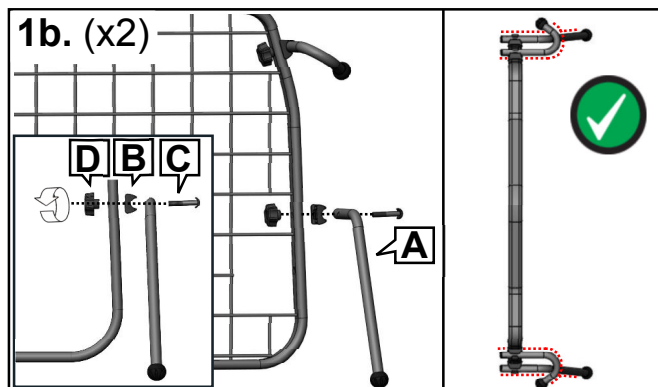

TDG 1606

FITTING INSTRUCTION / INSTRUCTION DE MONTAGE / EINBAUANLEITUNG /
ISTRUZIONI PER L'USO / INSTRUCCIONES DE MONTAJE / MONTAGEHANDLEIDING

CHEVROLET TRAVERSE

DOG GUARD / GRILLE PROTECTRICE POUR CHIEN / HUNDEGITTER /
RIPARO PER CANI / DEFENSA PARA PERROS / HONDEREK

TDG 1606

FITTING INSTRUCTION / INSTRUCTION DE MONTAGE / EINBAUANLEITUNG /
ISTRUZIONI PER L'USO / INSTRUCCIONES DE MONTAJE / MONTAGEHANDLEIDUNG

CHEVROLET TRAVERSE

DOG GUARD / GRILLE PROTECTRICE POUR CHIEN / HUNDEGITTER /
RIPARO PER CANI / DEFENSA PARA PERROS / HONDEREK