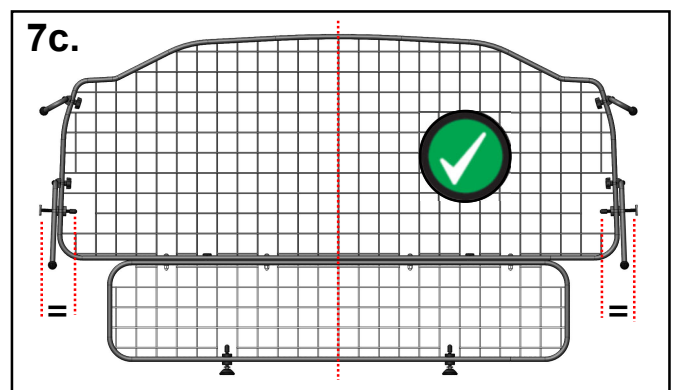

TDG 1606

FITTING INSTRUCTION / INSTRUCTION DE MONTAGE / EINBAUANLEITUNG /
ISTRUZIONI PER L'USO / INSTRUCCIONES DE MONTAJE / MONTAGEHANDLEIDUNG

CHEVROLET TRAVERSE

DOG GUARD / GRILLE PROTECTRICE POUR CHIEN / HUNDEGITTER /
RIPARO PER CANI / DEFENSA PARA PERROS / HONDEREK