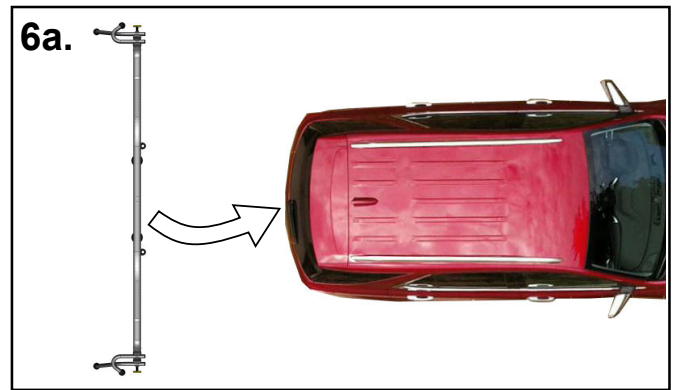

TDG 1606

FITTING INSTRUCTION / INSTRUCTION DE MONTAGE / EINBAUANLEITUNG /
ISTRUZIONI PER L'USO / INSTRUCCIONES DE MONTAJE / MONTAGEHANDLEIDUNG

CHEVROLET TRAVERSE

DOG GUARD / GRILLE PROTECTRICE POUR CHIEN / HUNDEGITTER /
RIPARO PER CANI / DEFENSA PARA PERROS / HONDEREK