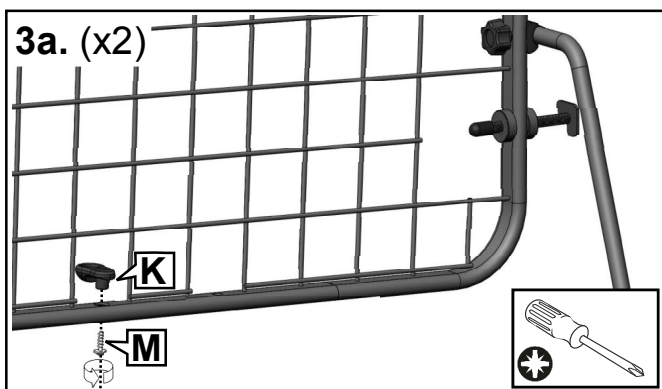

TDG 1606

FITTING INSTRUCTION / INSTRUCTION DE MONTAGE / EINBAUANLEITUNG /
ISTRUZIONI PER L'USO / INSTRUCCIONES DE MONTAJE / MONTAGEHANDLEIDING

CHEVROLET TRAVERSE

DOG GUARD / GRILLE PROTECTRICE POUR CHIEN / HUNDEGITTER /
RIPARO PER CANI / DEFENSA PARA PERROS / HONDEREK

TDG 1606

FITTING INSTRUCTION / INSTRUCTION DE MONTAGE / EINBAUANLEITUNG /
ISTRUZIONI PER L'USO / INSTRUCCIONES DE MONTAJE / MONTAGEHANDLEIDUNG

CHEVROLET TRAVERSE

DOG GUARD / GRILLE PROTECTRICE POUR CHIEN / HUNDEGITTER /
RIPARO PER CANI / DEFENSA PARA PERROS / HONDEREK