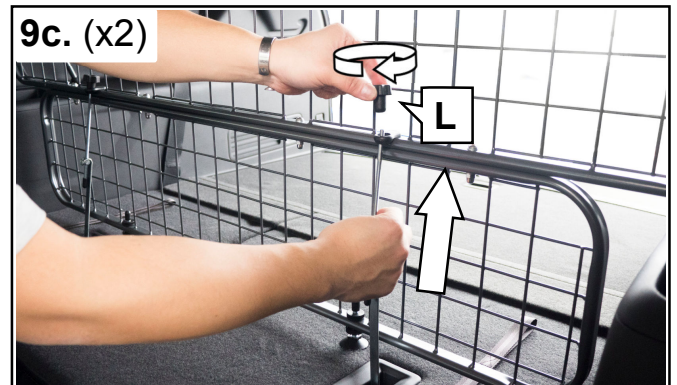

TDG 1606

FITTING INSTRUCTION / INSTRUCTION DE MONTAGE / EINBAUANLEITUNG /
ISTRUZIONI PER L'USO / INSTRUCCIONES DE MONTAJE / MONTAGEHANDLEIDUNG

CHEVROLET TRAVERSE

DOG GUARD / GRILLE PROTECTRICE POUR CHIEN / HUNDEGITTER /
RIPARO PER CANI / DEFENSA PARA PERROS / HONDEREK