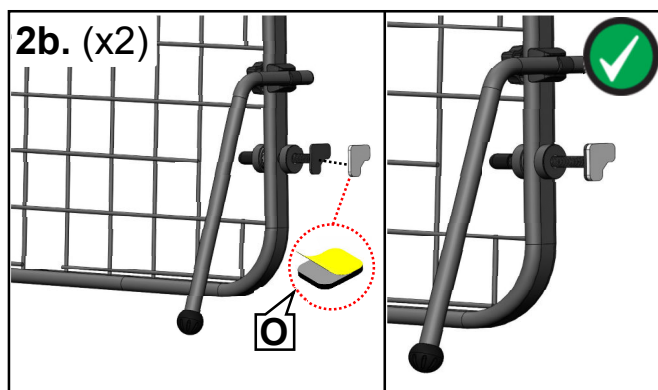

TDG 1606

FITTING INSTRUCTION / INSTRUCTION DE MONTAGE / EINBAUANLEITUNG /
ISTRUZIONI PER L'USO / INSTRUCCIONES DE MONTAJE / MONTAGEHANDLEIDING

CHEVROLET TRAVERSE

DOG GUARD / GRILLE PROTECTRICE POUR CHIEN / HUNDEGITTER /
RIPARO PER CANI / DEFENSA PARA PERROS / HONDEREK

TDG 1606

FITTING INSTRUCTION / INSTRUCTION DE MONTAGE / EINBAUANLEITUNG /
ISTRUZIONI PER L'USO / INSTRUCCIONES DE MONTAJE / MONTAGEHANDLEIDUNG

CHEVROLET TRAVERSE

DOG GUARD / GRILLE PROTECTRICE POUR CHIEN / HUNDEGITTER /
RIPARO PER CANI / DEFENSA PARA PERROS / HONDEREK