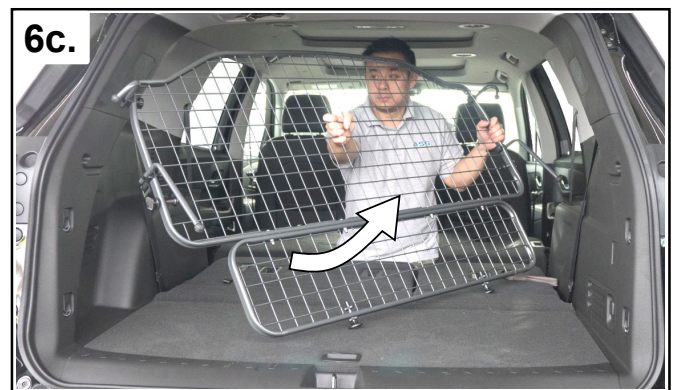

TDG 1606

FITTING INSTRUCTION / INSTRUCTION DE MONTAGE / EINBAUANLEITUNG /
ISTRUZIONI PER L'USO / INSTRUCCIONES DE MONTAJE / MONTAGEHANDLEIDUNG

CHEVROLET TRAVERSE

DOG GUARD / GRILLE PROTECTRICE POUR CHIEN / HUNDEGITTER /
RIPARO PER CANI / DEFENSA PARA PERROS / HONDEREK