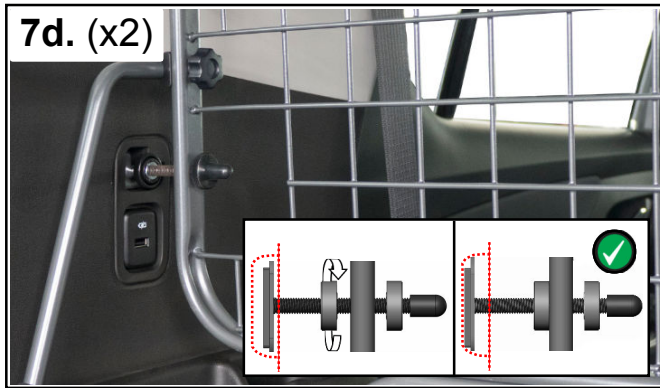

TDG 1606

FITTING INSTRUCTION / INSTRUCTION DE MONTAGE / EINBAUANLEITUNG /
ISTRUZIONI PER L'USO / INSTRUCCIONES DE MONTAJE / MONTAGEHANDLEIDUNG

CHEVROLET TRAVERSE

DOG GUARD / GRILLE PROTECTRICE POUR CHIEN / HUNDEGITTER /
RIPARO PER CANI / DEFENSA PARA PERROS / HONDEREK