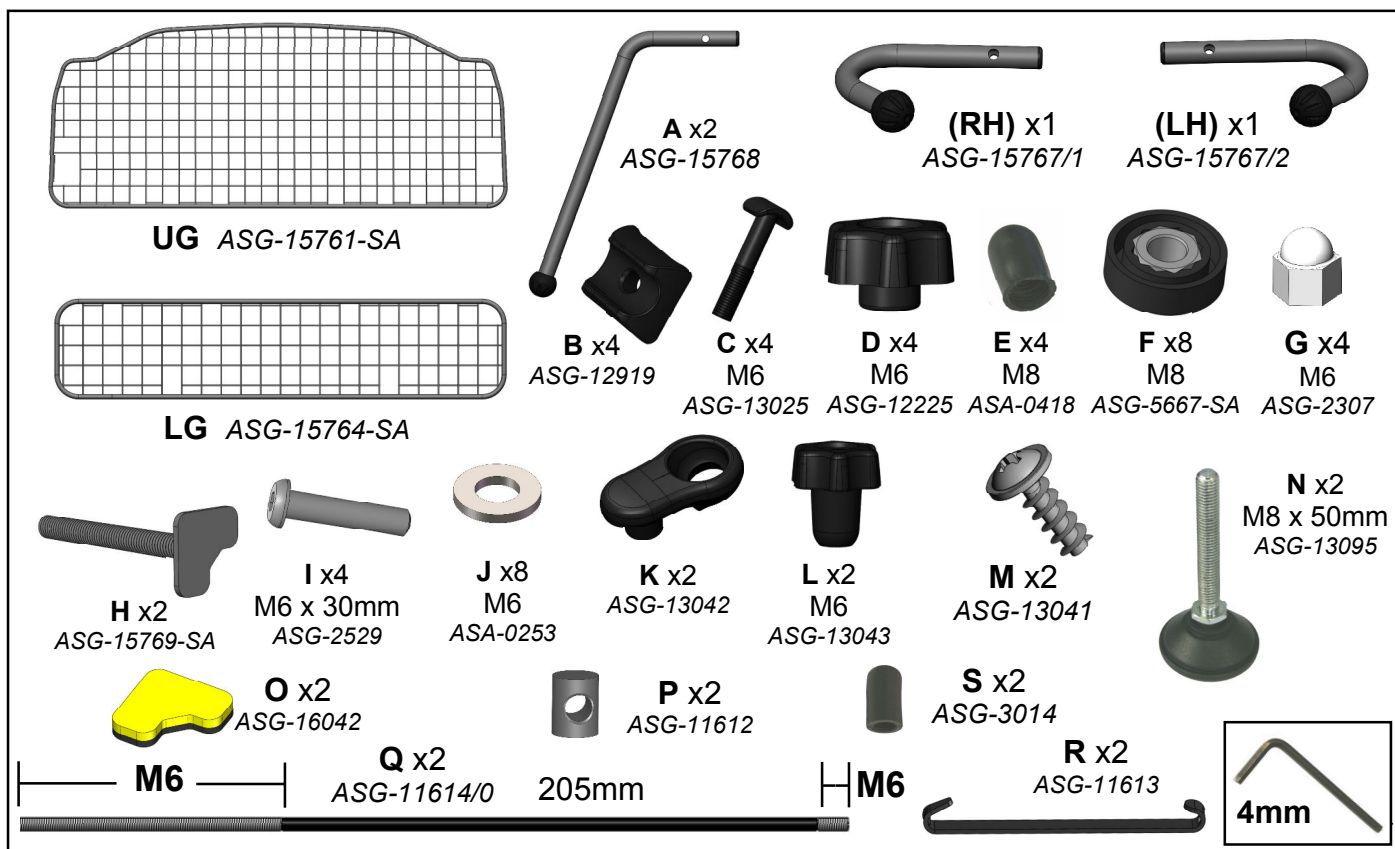

TDG 1606

FITTING INSTRUCTION / INSTRUCTION DE MONTAGE / EINBAUANLEITUNG /
ISTRUZIONI PER L'USO / INSTRUCCIONES DE MONTAJE / MONTAGEHANDLEIDING

CHEVROLET TRAVERSE

DOG GUARD / GRILLE PROTECTRICE POUR CHIEN / HUNDEGITTER /
RIPARO PER CANI / DEFENSA PARA PERROS / HONDEREK

TDG 1606

FITTING INSTRUCTION / INSTRUCTION DE MONTAGE / EINBAUANLEITUNG /
ISTRUZIONI PER L'USO / INSTRUCCIONES DE MONTAJE / MONTAGEHANDLEIDUNG

CHEVROLET TRAVERSE

DOG GUARD / GRILLE PROTECTRICE POUR CHIEN / HUNDEGITTER /
RIPARO PER CANI / DEFENSA PARA PERROS / HONDEREK