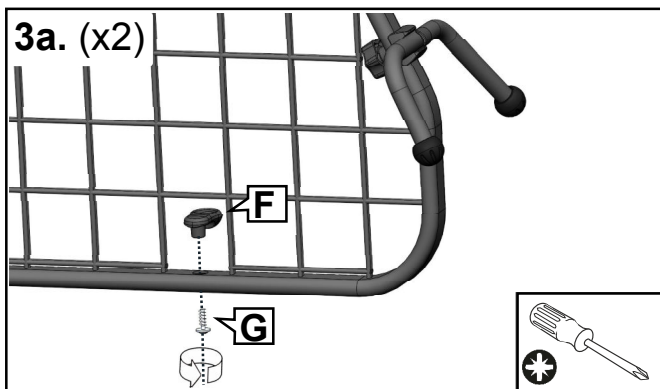

TDG 1611

FITTING INSTRUCTION / INSTRUCTION DE MONTAGE / EINBAUANLEITUNG /
ISTRUZIONI PER L'USO / INSTRUCCIONES DE MONTAJE / MONTAGEHANDLEIDING

HYUNDAI SANTA FE

DOG GUARD / GRILLE PROTECTRICE POUR CHIEN / HUNDEGITTER /
RIPARO PER CANI / DEFENSA PARA PERROS / HONDEREK