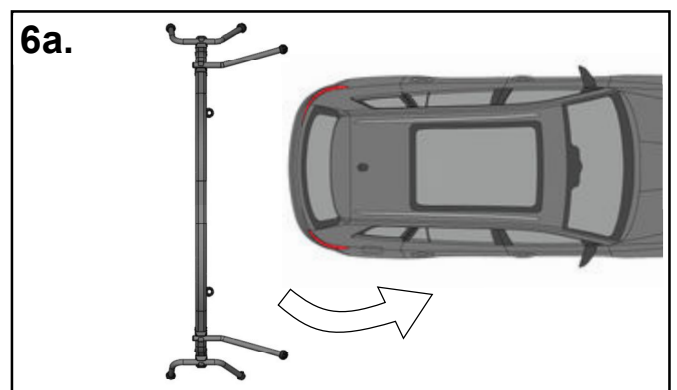

TDG 1611

FITTING INSTRUCTION / INSTRUCTION DE MONTAGE / EINBAUANLEITUNG /
ISTRUZIONI PER L'USO / INSTRUCCIONES DE MONTAJE / MONTAGEHANDLEIDING

HYUNDAI SANTA FE

DOG GUARD / GRILLE PROTECTRICE POUR CHIEN / HUNDEGITTER /
RIPARO PER CANI / DEFENSA PARA PERROS / HONDEREK