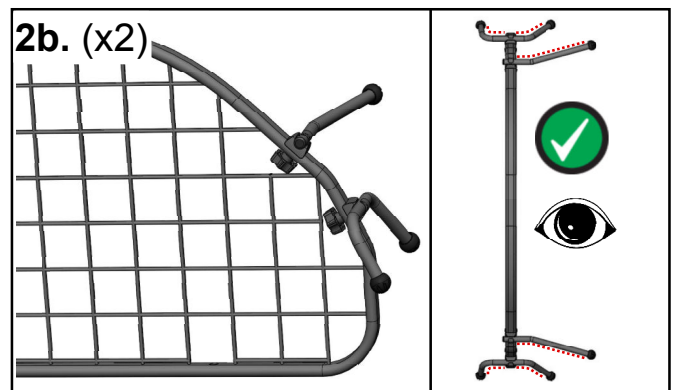

TDG 1611

FITTING INSTRUCTION / INSTRUCTION DE MONTAGE / EINBAUANLEITUNG /
ISTRUZIONI PER L'USO / INSTRUCCIONES DE MONTAJE / MONTAGEHANDLEIDING

HYUNDAI SANTA FE

DOG GUARD / GRILLE PROTECTRICE POUR CHIEN / HUNDEGITTER /
RIPARO PER CANI / DEFENSA PARA PERROS / HONDEREK