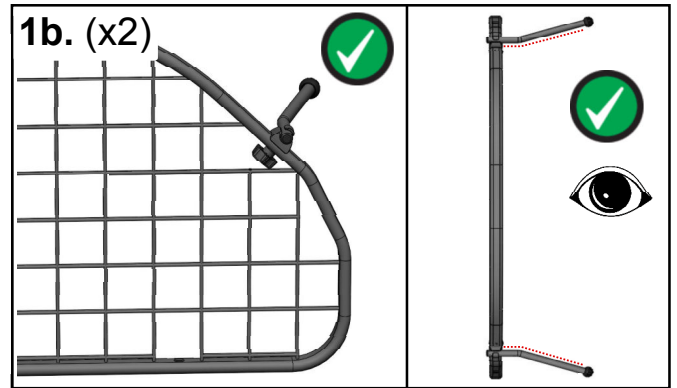

TDG 1611

FITTING INSTRUCTION / INSTRUCTION DE MONTAGE / EINBAUANLEITUNG /
ISTRUZIONI PER L'USO / INSTRUCCIONES DE MONTAJE / MONTAGEHANDLEIDING

HYUNDAI SANTA FE

DOG GUARD / GRILLE PROTECTRICE POUR CHIEN / HUNDEGITTER /
RIPARO PER CANI / DEFENSA PARA PERROS / HONDEREK