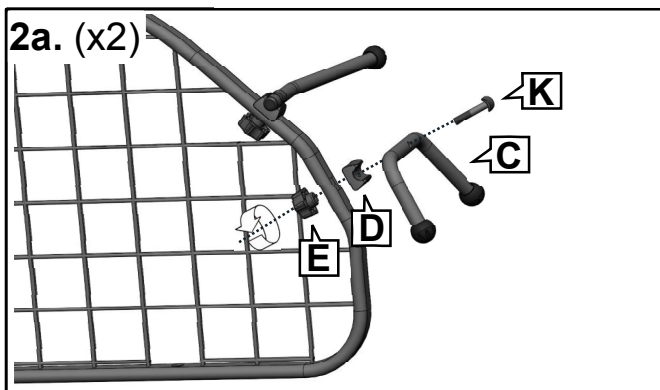

TDG 1611

FITTING INSTRUCTION / INSTRUCTION DE MONTAGE / EINBAUANLEITUNG /
ISTRUZIONI PER L'USO / INSTRUCCIONES DE MONTAJE / MONTAGEHANDLEIDING

HYUNDAI SANTA FE

DOG GUARD / GRILLE PROTECTRICE POUR CHIEN / HUNDEGITTER /
RIPARO PER CANI / DEFENSA PARA PERROS / HONDEREK