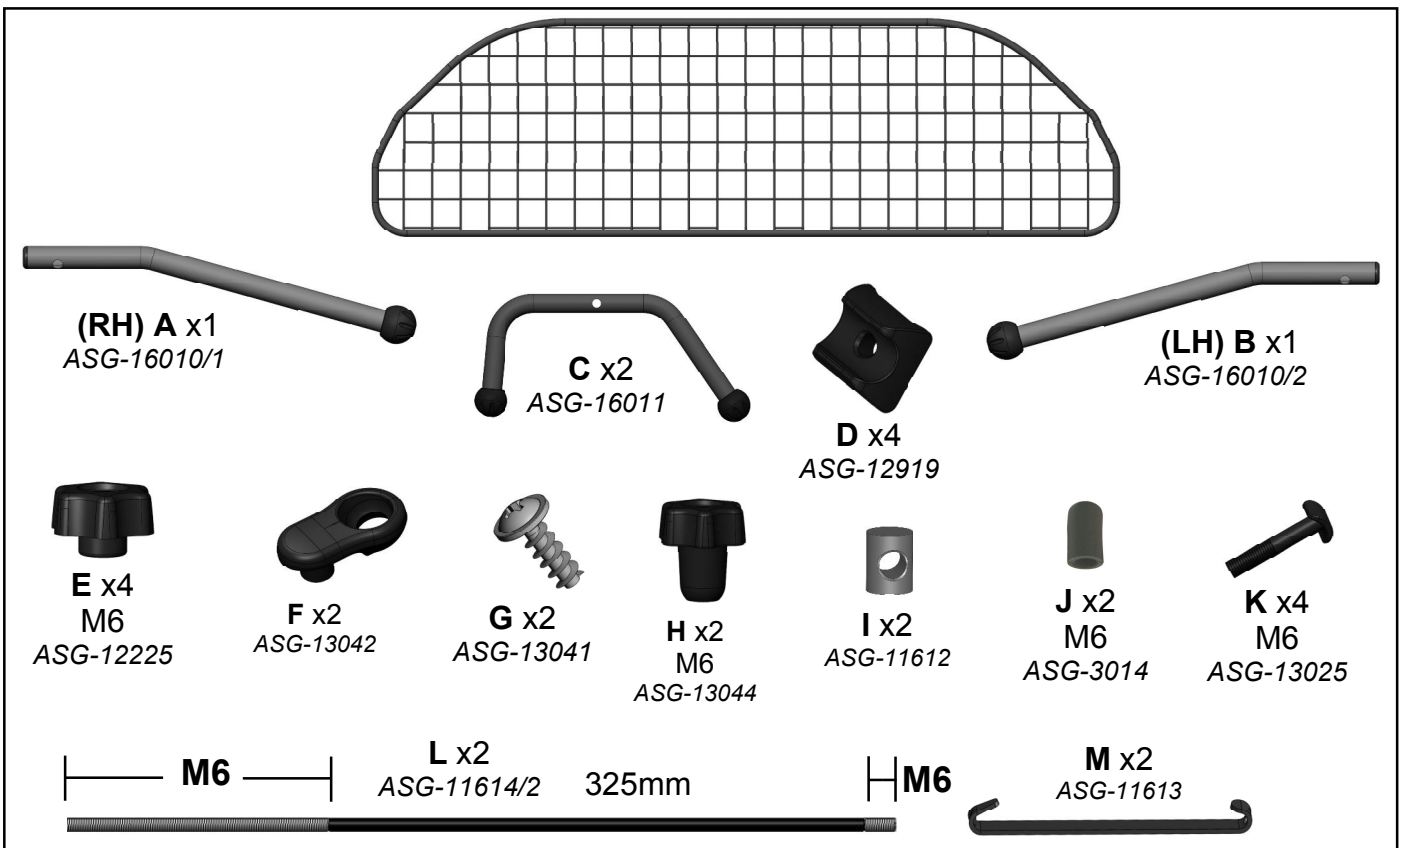

TDG 1611

FITTING INSTRUCTION / INSTRUCTION DE MONTAGE / EINBAUANLEITUNG /
ISTRUZIONI PER L'USO / INSTRUCCIONES DE MONTAJE / MONTAGEHANDLEIDING

HYUNDAI SANTA FE

DOG GUARD / GRILLE PROTECTRICE POUR CHIEN / HUNDEGITTER /
RIPARO PER CANI / DEFENSA PARA PERROS / HONDEREK