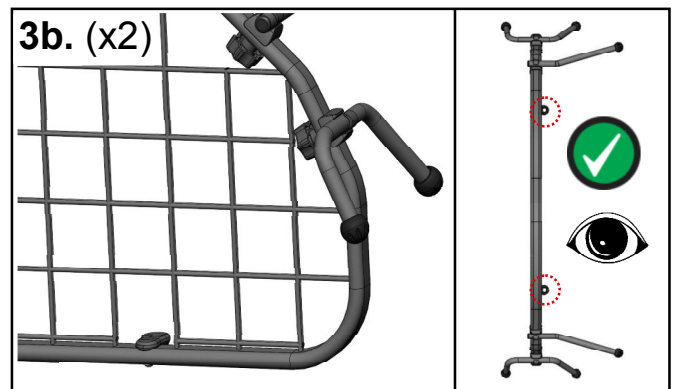

TDG 1611

FITTING INSTRUCTION / INSTRUCTION DE MONTAGE / EINBAUANLEITUNG /
ISTRUZIONI PER L'USO / INSTRUCCIONES DE MONTAJE / MONTAGEHANDLEIDING

HYUNDAI SANTA FE

DOG GUARD / GRILLE PROTECTRICE POUR CHIEN / HUNDEGITTER /
RIPARO PER CANI / DEFENSA PARA PERROS / HONDEREK