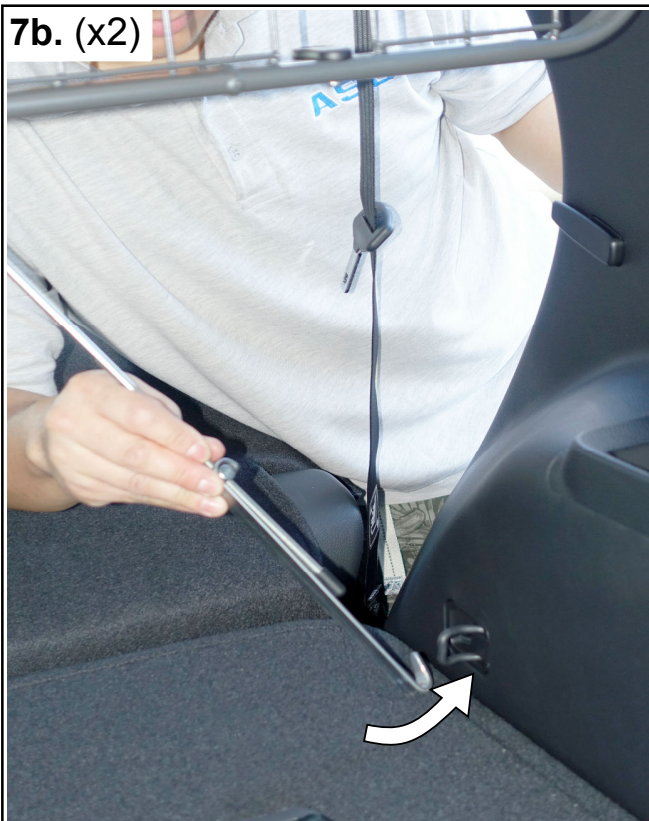

TDG 1611

FITTING INSTRUCTION / INSTRUCTION DE MONTAGE / EINBAUANLEITUNG /
ISTRUZIONI PER L'USO / INSTRUCCIONES DE MONTAJE / MONTAGEHANDLEIDUNG

HYUNDAI SANTA FE

DOG GUARD / GRILLE PROTECTRICE POUR CHIEN / HUNDEGITTER /
RIPARO PER CANI / DEFENSA PARA PERROS / HONDEREK