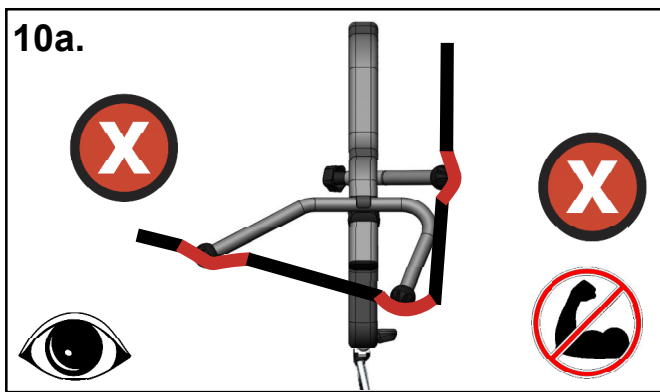

TDG 1622

FITTING INSTRUCTION / INSTRUCTION DE MONTAGE / EINBAUANLEITUNG /
ISTRUZIONI PER L'USO / INSTRUCCIONES DE MONTAJE / MONTAGEHANDLEIDING

SUBARU CROSSTREK/ XV

DOG GUARD / GRILLE PROTECTRICE POUR CHIEN / HUNDEGITTER /
RIPARO PER CANI / DEFENSA PARA PERROS / HONDEREK