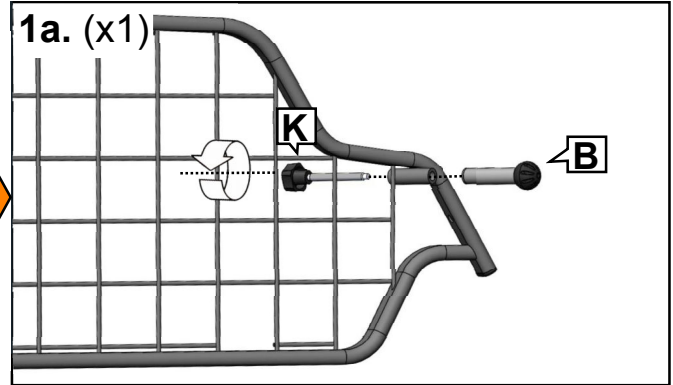

TDG 1622

FITTING INSTRUCTION / INSTRUCTION DE MONTAGE / EINBAUANLEITUNG /
ISTRUZIONI PER L'USO / INSTRUCCIONES DE MONTAJE / MONTAGEHANDLEIDUNG

SUBARU CROSSTREK/ XV

DOG GUARD / GRILLE PROTECTRICE POUR CHIEN / HUNDEGITTER /
RIPARO PER CANI / DEFENSA PARA PERROS / HONDEREK

1-13

A x2
ASG-15735

B x2
ASG-13003/19-SA
(60mm)

P

SUBARU CROSSTREK (2012-2017)