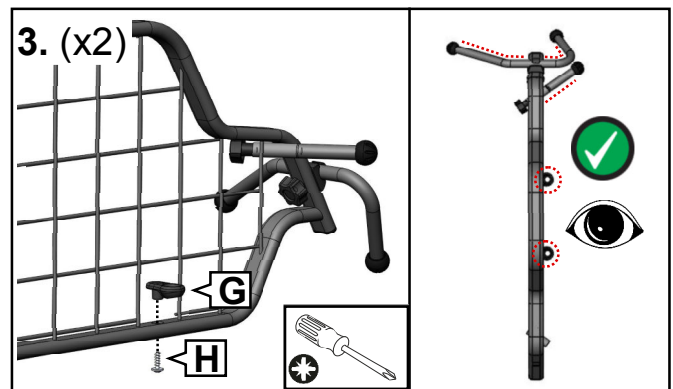

E x2
ASG-13003/21-SA
(105mm)

SUBARU CROSSTREK (2018-ON)

TDG 1622

FITTING INSTRUCTION / INSTRUCTION DE MONTAGE / EINBAUANLEITUNG /
ISTRUZIONI PER L'USO / INSTRUCCIONES DE MONTAJE / MONTAGEHANDLEIDUNG

SUBARU CROSSTREK/ XV