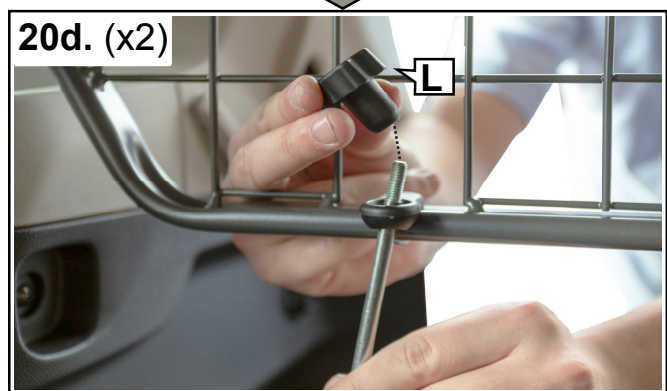

TDG 1622

FITTING INSTRUCTION / INSTRUCTION DE MONTAGE / EINBAUANLEITUNG /
ISTRUZIONI PER L'USO / INSTRUCCIONES DE MONTAJE / MONTAGEHANDLEIDING

SUBARU CROSSTREK/ XV

DOG GUARD / GRILLE PROTECTRICE POUR CHIEN / HUNDEGITTER /
RIPARO PER CANI / DEFENSA PARA PERROS / HONDEREK

20d. (x2)