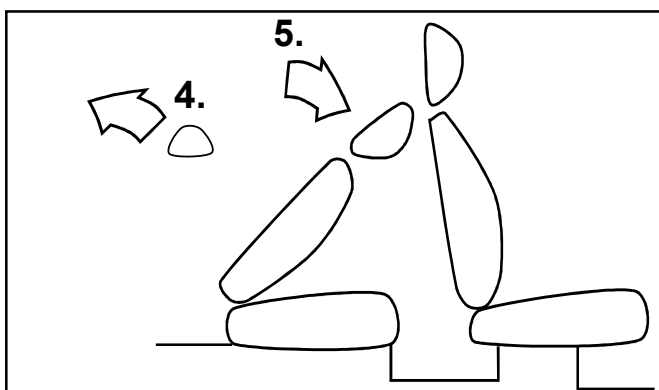

14-24

(RH) C x2
ASG-15739/1

(LH) D x2
ASG-15739/2

E x2
ASG-13003/21-SA
(105mm)

SUBARU CROSSTREK (2018-ON)