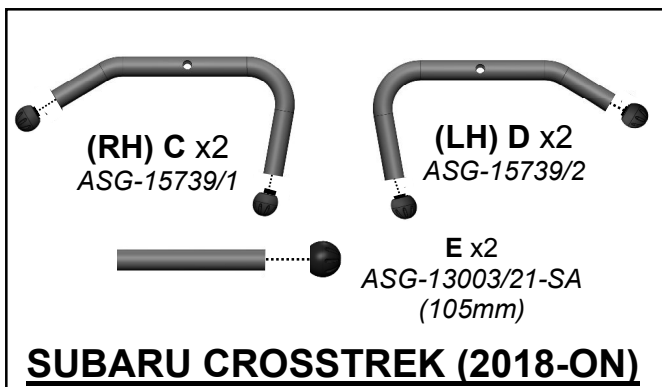

TDG 1622

FITTING INSTRUCTION / INSTRUCTION DE MONTAGE / EINBAUANLEITUNG /
ISTRUZIONI PER L'USO / INSTRUCCIONES DE MONTAJE / MONTAGEHANDLEIDUNG

SUBARU CROSSTREK/ XV

DOG GUARD / GRILLE PROTECTRICE POUR CHIEN / HUNDEGITTER /
RIPARO PER CANI / DEFENSA PARA PERROS / HONDEREK