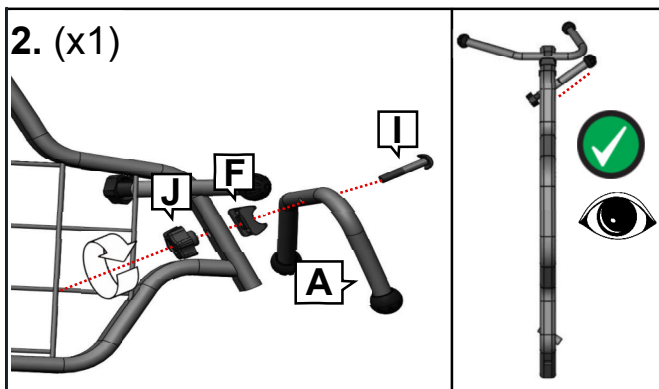

P x6
ASG-12918

M6 385mm

TDG 1622

FITTING INSTRUCTION / INSTRUCTION DE MONTAGE / EINBAUANLEITUNG /
ISTRUZIONI PER L'USO / INSTRUCCIONES DE MONTAJE / MONTAGEHANDLEIDUNG

SUBARU CROSSTREK/ XV

DOG GUARD / GRILLE PROTECTRICE POUR CHIEN / HUNDEGITTER /
RIPARO PER CANI / DEFENSA PARA PERROS / HONDEREK

E x2
ASG-13003/21-SA
(105mm)

SUBARU CROSSTREK (2018-ON)

TDG 1622

FITTING INSTRUCTION / INSTRUCTION DE MONTAGE / EINBAUANLEITUNG /
ISTRUZIONI PER L'USO / INSTRUCCIONES DE MONTAJE / MONTAGEHANDLEIDUNG

SUBARU CROSSTREK/ XV