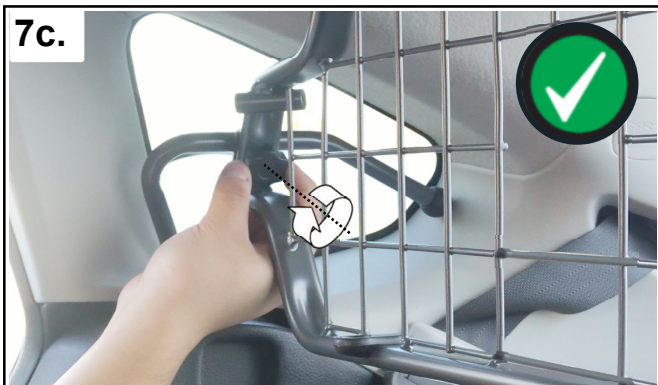

DOG GUARD / GRILLE PROTECTRICE POUR CHIEN / HUNDEGITTER /
RIPARO PER CANI / DEFENSA PARA PERROS / HONDEREK

TDG 1622

FITTING INSTRUCTION / INSTRUCTION DE MONTAGE / EINBAUANLEITUNG /
ISTRUZIONI PER L'USO / INSTRUCCIONES DE MONTAJE / MONTAGEHANDLEIDING