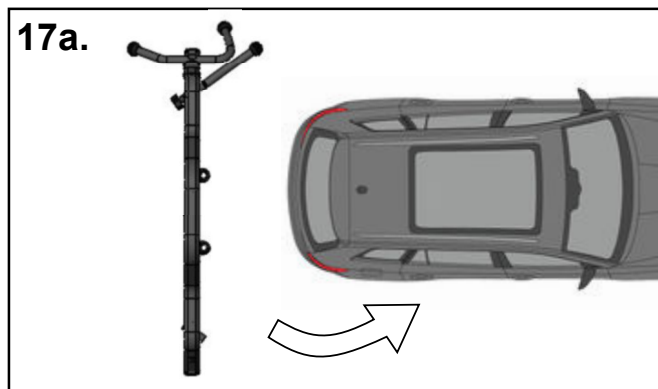

TDG 1622

FITTING INSTRUCTION / INSTRUCTION DE MONTAGE / EINBAUANLEITUNG /
ISTRUZIONI PER L'USO / INSTRUCCIONES DE MONTAJE / MONTAGEHANDLEIDUNG

SUBARU CROSSTREK/ XV

DOG GUARD / GRILLE PROTECTRICE POUR CHIEN / HUNDEGITTER /
RIPARO PER CANI / DEFENSA PARA PERROS / HONDEREK