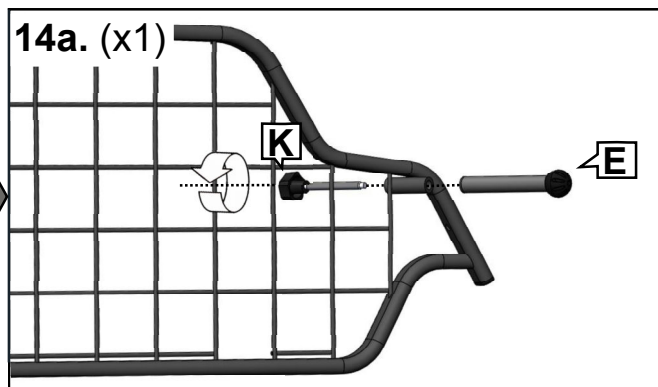

TDG 1622

FITTING INSTRUCTION / INSTRUCTION DE MONTAGE / EINBAUANLEITUNG /
ISTRUZIONI PER L'USO / INSTRUCCIONES DE MONTAJE / MONTAGEHANDLEIDUNG

SUBARU CROSSTREK/ XV

DOG GUARD / GRILLE PROTECTRICE POUR CHIEN / HUNDEGITTER /
RIPARO PER CANI / DEFENSA PARA PERROS / HONDEREK