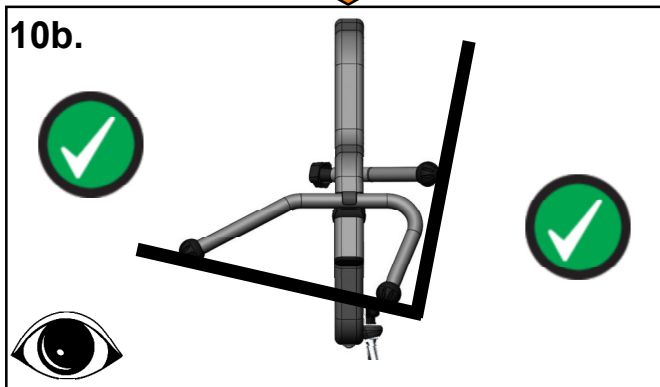

TDG 1622

FITTING INSTRUCTION / INSTRUCTION DE MONTAGE / EINBAUANLEITUNG /
ISTRUZIONI PER L'USO / INSTRUCCIONES DE MONTAJE / MONTAGEHANDLEIDING

SUBARU CROSSTREK/ XV

DOG GUARD / GRILLE PROTECTRICE POUR CHIEN / HUNDEGITTER /
RIPARO PER CANI / DEFENSA PARA PERROS / HONDEREK