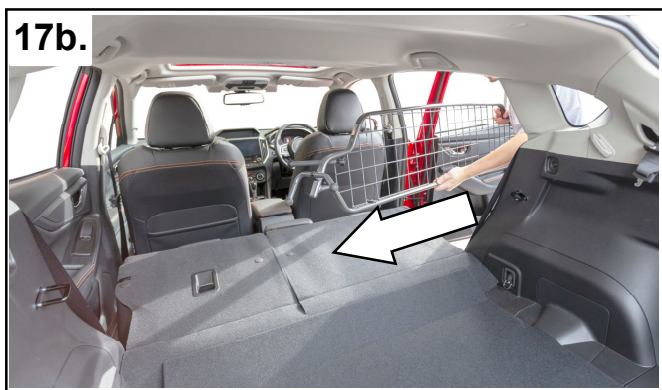

TDG 1622

FITTING INSTRUCTION / INSTRUCTION DE MONTAGE / EINBAUANLEITUNG /
ISTRUZIONI PER L'USO / INSTRUCCIONES DE MONTAJE / MONTAGEHANDLEIDUNG

SUBARU CROSSTREK/ XV

DOG GUARD / GRILLE PROTECTRICE POUR CHIEN / HUNDEGITTER /
RIPARO PER CANI / DEFENSA PARA PERROS / HONDEREK