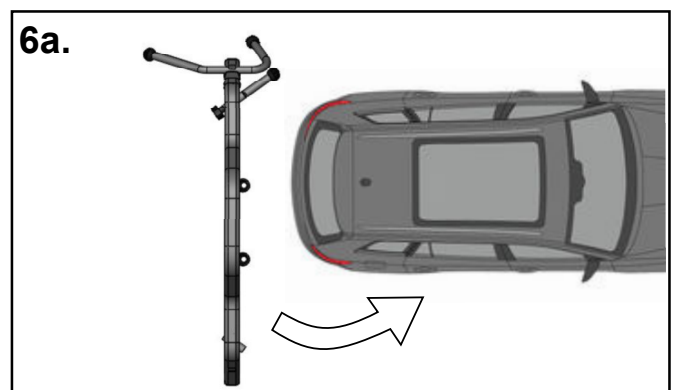

E x2
ASG-13003/21-SA
(105mm)

SUBARU CROSSTREK (2018-ON)

TDG 1622

FITTING INSTRUCTION / INSTRUCTION DE MONTAGE / EINBAUANLEITUNG /
ISTRUZIONI PER L'USO / INSTRUCCIONES DE MONTAJE / MONTAGEHANDLEIDUNG

SUBARU CROSSTREK/ XV