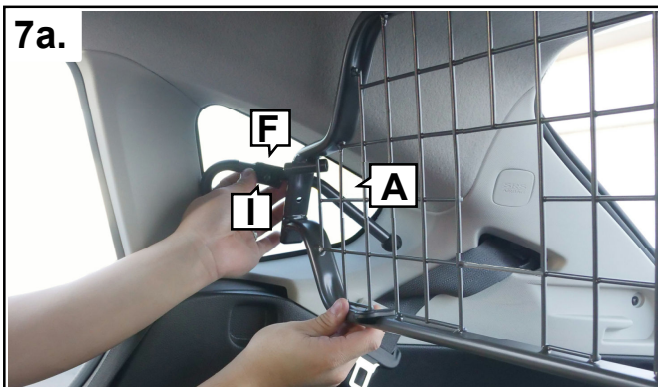

TDG 1622

FITTING INSTRUCTION / INSTRUCTION DE MONTAGE / EINBAUANLEITUNG /
ISTRUZIONI PER L'USO / INSTRUCCIONES DE MONTAJE / MONTAGEHANDLEIDUNG

SUBARU CROSSTREK/ XV

DOG GUARD / GRILLE PROTECTRICE POUR CHIEN / HUNDEGITTER /
RIPARO PER CANI / DEFENSA PARA PERROS / HONDEREK