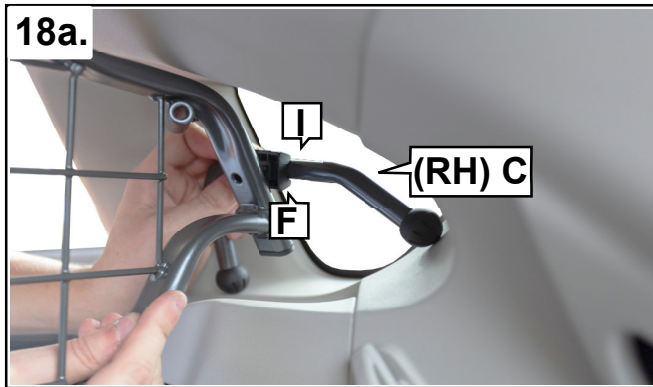

TDG 1622

FITTING INSTRUCTION / INSTRUCTION DE MONTAGE / EINBAUANLEITUNG /
ISTRUZIONI PER L'USO / INSTRUCCIONES DE MONTAJE / MONTAGEHANDLEIDING

SUBARU CROSSTREK/ XV

DOG GUARD / GRILLE PROTECTRICE POUR CHIEN / HUNDEGITTER /
RIPARO PER CANI / DEFENSA PARA PERROS / HONDEREK