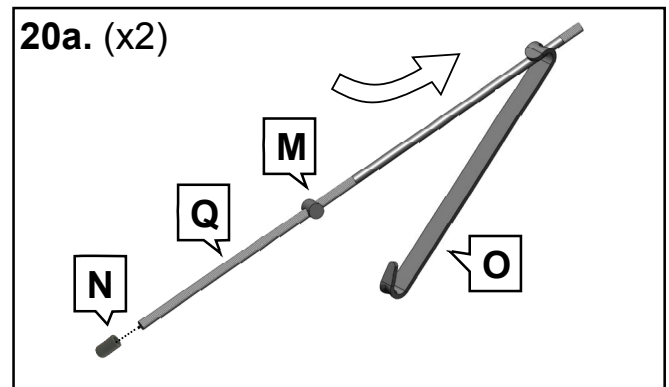

TDG 1622

FITTING INSTRUCTION / INSTRUCTION DE MONTAGE / EINBAUANLEITUNG /
ISTRUZIONI PER L'USO / INSTRUCCIONES DE MONTAJE / MONTAGEHANDLEIDING

SUBARU CROSSTREK/ XV

DOG GUARD / GRILLE PROTECTRICE POUR CHIEN / HUNDEGITTER /
RIPARO PER CANI / DEFENSA PARA PERROS / HONDEREK