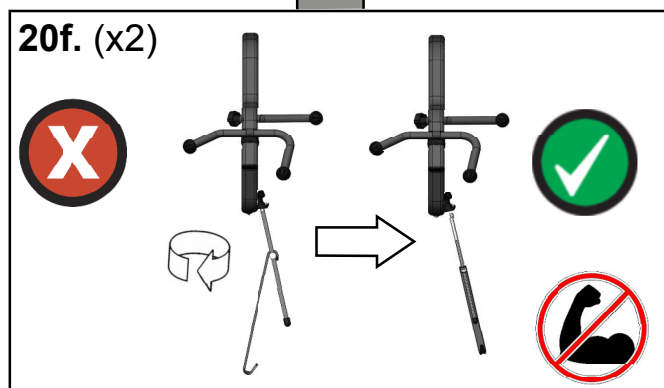

SUBARU CROSSTREK/ XV

DOG GUARD / GRILLE PROTECTRICE POUR CHIEN / HUNDEGITTER /
RIPARO PER CANI / DEFENSA PARA PERROS / HONDEREK

20b. (x2)

20c. (x2)

20g. (x2)

20d. (x2)

20f. (x2)

20e. (x2)