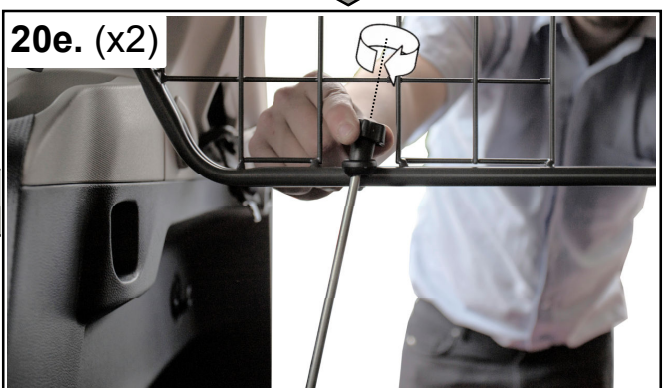

TDG 1622

FITTING INSTRUCTION / INSTRUCTION DE MONTAGE / EINBAUANLEITUNG /
ISTRUZIONI PER L'USO / INSTRUCCIONES DE MONTAJE / MONTAGEHANDLEIDING

SUBARU CROSSTREK/ XV

DOG GUARD / GRILLE PROTECTRICE POUR CHIEN / HUNDEGITTER /
RIPARO PER CANI / DEFENSA PARA PERROS / HONDEREK