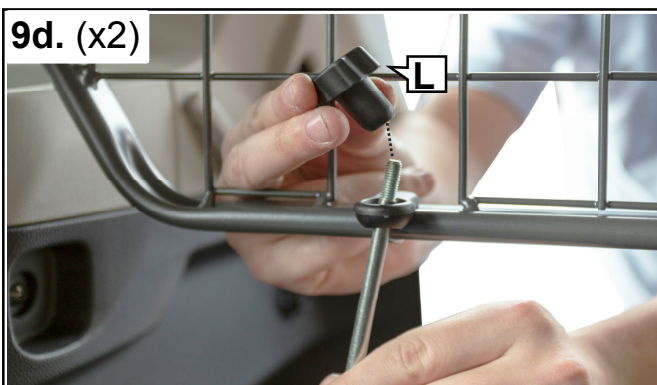

TDG 1622

FITTING INSTRUCTION / INSTRUCTION DE MONTAGE / EINBAUANLEITUNG /
ISTRUZIONI PER L'USO / INSTRUCCIONES DE MONTAJE / MONTAGEHANDLEIDING

SUBARU CROSSTREK/ XV

DOG GUARD / GRILLE PROTECTRICE POUR CHIEN / HUNDEGITTER /
RIPARO PER CANI / DEFENSA PARA PERROS / HONDEREK