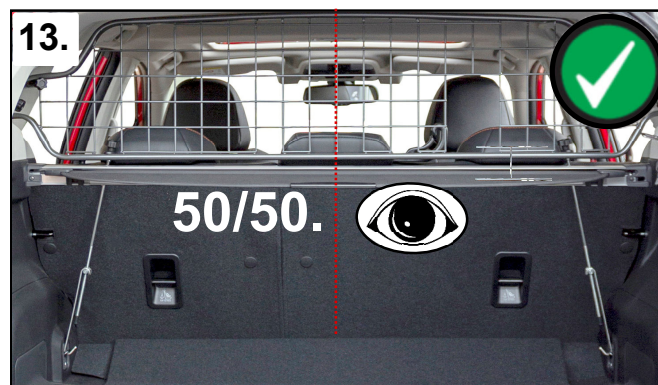

TDG 1622

FITTING INSTRUCTION / INSTRUCTION DE MONTAGE / EINBAUANLEITUNG /
ISTRUZIONI PER L'USO / INSTRUCCIONES DE MONTAJE / MONTAGEHANDLEIDING

SUBARU CROSSTREK/ XV

DOG GUARD / GRILLE PROTECTRICE POUR CHIEN / HUNDEGITTER /
RIPARO PER CANI / DEFENSA PARA PERROS / HONDEREK