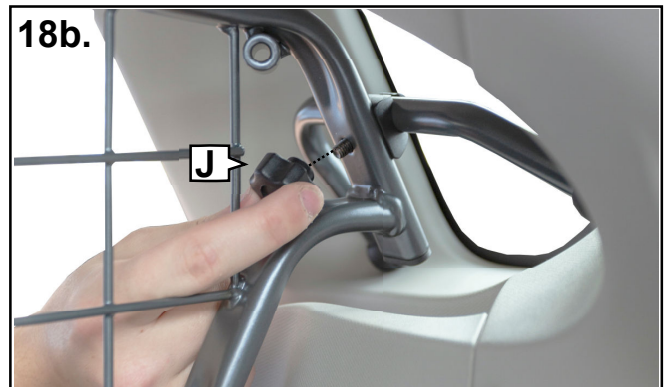

TDG 1622

FITTING INSTRUCTION / INSTRUCTION DE MONTAGE / EINBAUANLEITUNG /
ISTRUZIONI PER L'USO / INSTRUCCIONES DE MONTAJE / MONTAGEHANDLEIDING

SUBARU CROSSTREK/ XV

DOG GUARD / GRILLE PROTECTRICE POUR CHIEN / HUNDEGITTER /
RIPARO PER CANI / DEFENSA PARA PERROS / HONDEREK