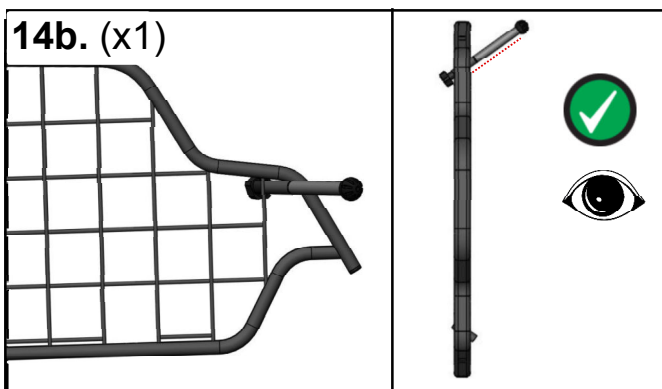

TDG 1622

FITTING INSTRUCTION / INSTRUCTION DE MONTAGE / EINBAUANLEITUNG /
ISTRUZIONI PER L'USO / INSTRUCCIONES DE MONTAJE / MONTAGEHANDLEIDUNG

SUBARU CROSSTREK/ XV

DOG GUARD / GRILLE PROTECTRICE POUR CHIEN / HUNDEGITTER /
RIPARO PER CANI / DEFENSA PARA PERROS / HONDEREK