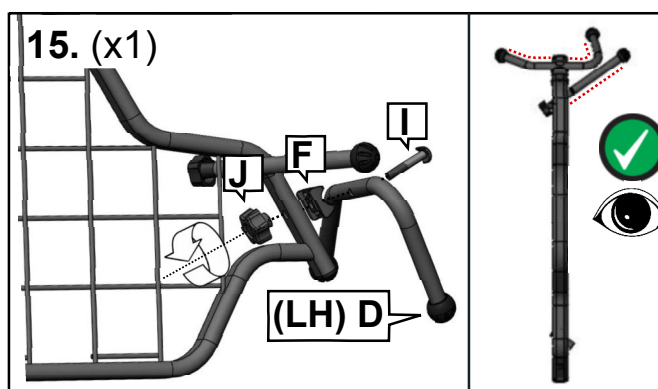

TDG 1622

FITTING INSTRUCTION / INSTRUCTION DE MONTAGE / EINBAUANLEITUNG /
ISTRUZIONI PER L'USO / INSTRUCCIONES DE MONTAJE / MONTAGEHANDLEIDUNG

SUBARU CROSSTREK/ XV

DOG GUARD / GRILLE PROTECTRICE POUR CHIEN / HUNDEGITTER /
RIPARO PER CANI / DEFENSA PARA PERROS / HONDEREK