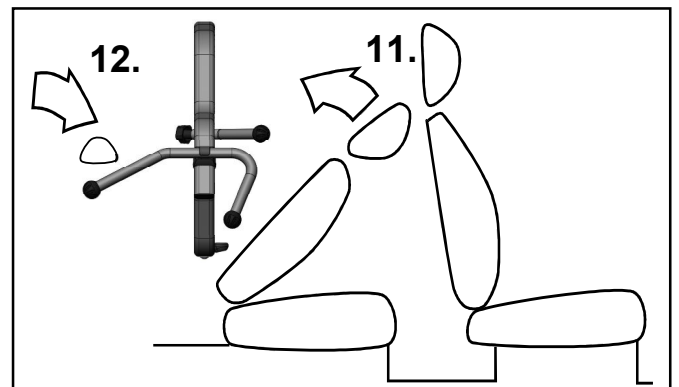

TDG 1622

FITTING INSTRUCTION / INSTRUCTION DE MONTAGE / EINBAUANLEITUNG /
ISTRUZIONI PER L'USO / INSTRUCCIONES DE MONTAJE / MONTAGEHANDLEIDING

SUBARU CROSSTREK/ XV

DOG GUARD / GRILLE PROTECTRICE POUR CHIEN / HUNDEGITTER /
RIPARO PER CANI / DEFENSA PARA PERROS / HONDEREK