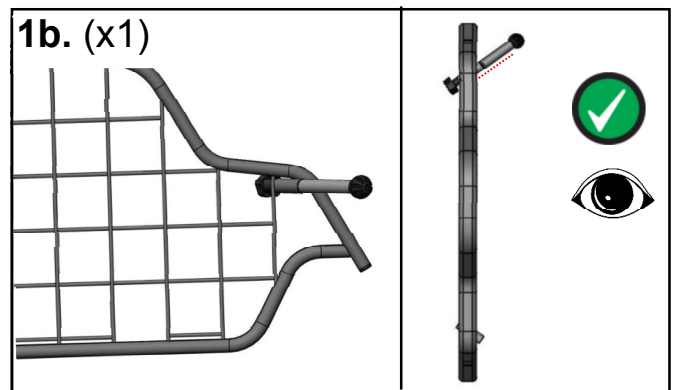

14-24

(RH) C x2
ASG-15739/1

(LH) D x2
ASG-15739/2

E x2
ASG-13003/21-SA
(105mm)

SUBARU CROSSTREK (2018-ON)