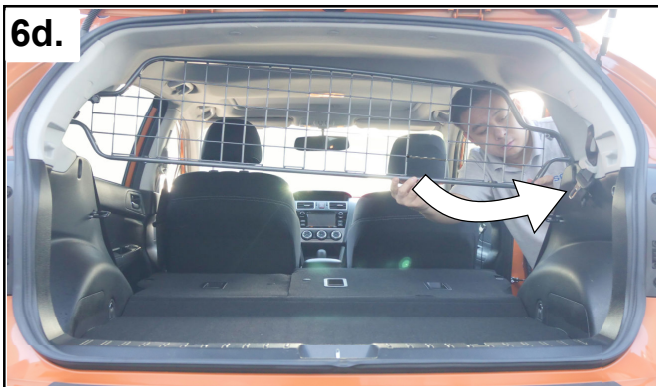

DOG GUARD / GRILLE PROTECTRICE POUR CHIEN / HUNDEGITTER /
RIPARO PER CANI / DEFENSA PARA PERROS / HONDEREK

TDG 1622

FITTING INSTRUCTION / INSTRUCTION DE MONTAGE / EINBAUANLEITUNG /
ISTRUZIONI PER L'USO / INSTRUCCIONES DE MONTAJE / MONTAGEHANDLEIDING