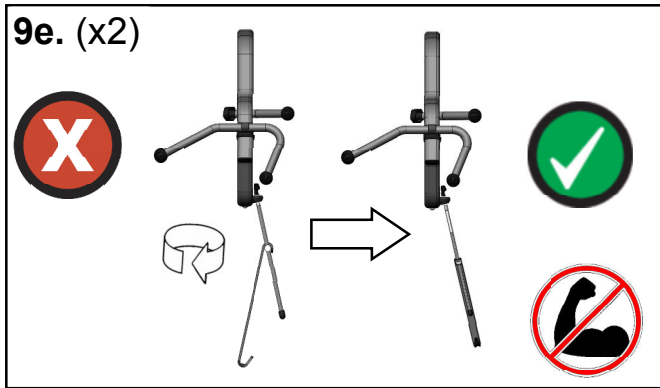

TDG 1622

FITTING INSTRUCTION / INSTRUCTION DE MONTAGE / EINBAUANLEITUNG /
ISTRUZIONI PER L'USO / INSTRUCCIONES DE MONTAJE / MONTAGEHANDLEIDING

SUBARU CROSSTREK/ XV

DOG GUARD / GRILLE PROTECTRICE POUR CHIEN / HUNDEGITTER /
RIPARO PER CANI / DEFENSA PARA PERROS / HONDEREK