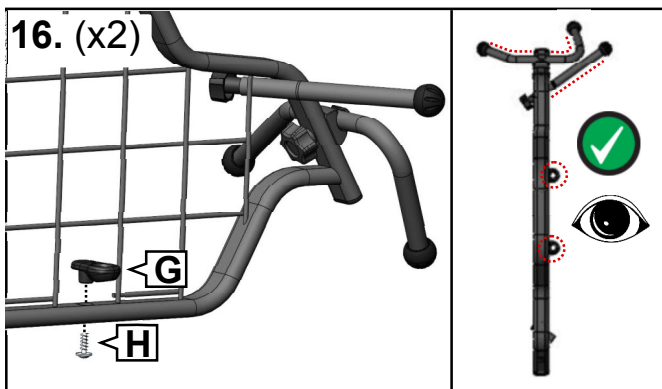

TDG 1622

FITTING INSTRUCTION / INSTRUCTION DE MONTAGE / EINBAUANLEITUNG /
ISTRUZIONI PER L'USO / INSTRUCCIONES DE MONTAJE / MONTAGEHANDLEIDUNG

SUBARU CROSSTREK/ XV

DOG GUARD / GRILLE PROTECTRICE POUR CHIEN / HUNDEGITTER /
RIPARO PER CANI / DEFENSA PARA PERROS / HONDEREK