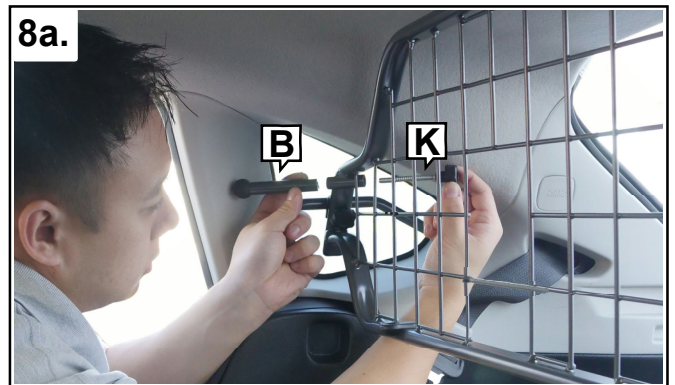

TDG 1622

FITTING INSTRUCTION / INSTRUCTION DE MONTAGE / EINBAUANLEITUNG /
ISTRUZIONI PER L'USO / INSTRUCCIONES DE MONTAJE / MONTAGEHANDLEIDUNG

SUBARU CROSSTREK/ XV

DOG GUARD / GRILLE PROTECTRICE POUR CHIEN / HUNDEGITTER /
RIPARO PER CANI / DEFENSA PARA PERROS / HONDEREK