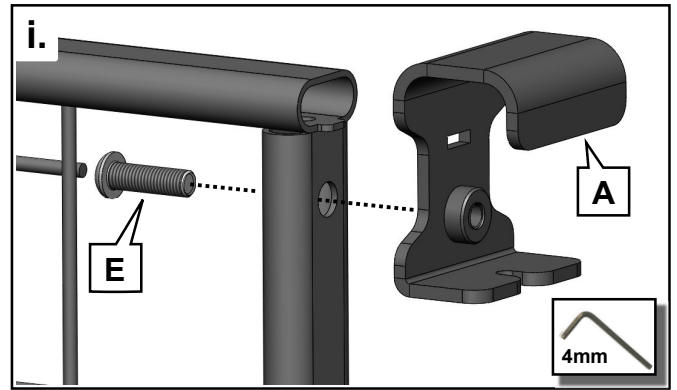

TDG 1622D

FITTING INSTRUCTION / INSTRUCTION DE MONTAGE / EINBAUANLEITUNG /
ISTRUZIONI PER L'USO / INSTRUCCIONES DE MONTAJE / MONTAGEHANDLEIDING

SUBARU CROSSTREK/ XV

LUGGAGE PARTITION DIVIDER / PARTITION CENTALE DE COFFRE À BAGAGES /
ABTRENUNG - GEPÄCKRAUMGITTER / RED DE DIVISIÓN DEL MALETERO /
DIVISORIO CENTRALE BAGAGLIAIO / DE VERDELER VAN DE BAGAGEVERDELING