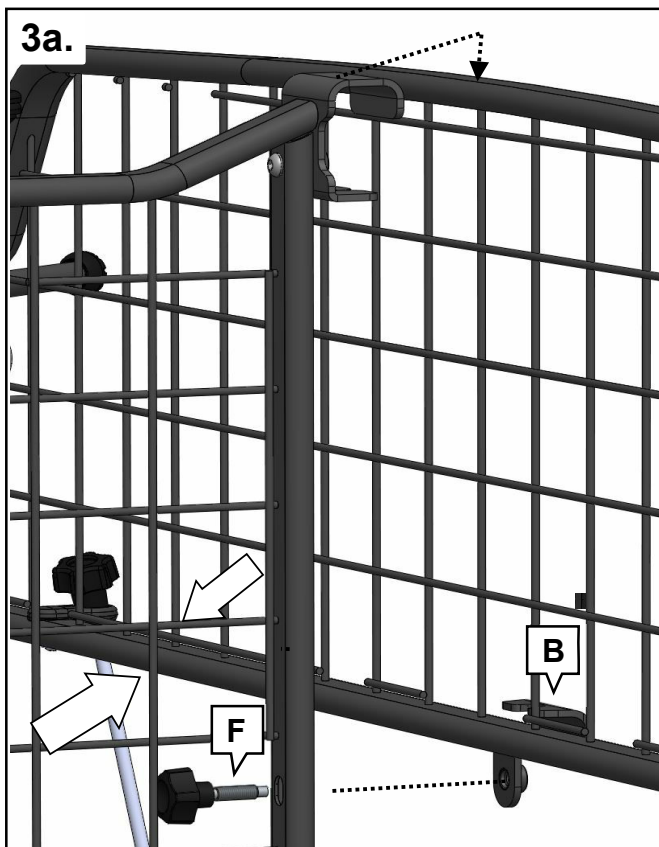

## SUBARU CROSSTREK/ XV

LUGGAGE PARTITION DIVIDER / PARTITION CENTALE DE COFFRE À BAGAGES /  
ABTRENUNG - GEPÄCKKRAUMGITTER / RED DE DIVISIÓN DEL MALETERO /  
DIVISORIO CENTRALE BAGAGLIAIO / DE VERDELER VAN DE BAGAGEVERDELING

(50:50)

(60:40)

## SUBARU CROSSTREK/ XV

LUGGAGE PARTITION DIVIDER / PARTITION CENTALE DE COFFRE À BAGAGES /  
ABTRENUNG - GEPÄCKRAUMGITTER / RED DE DIVISIÓN DEL MALETERO /  
DIVISORIO CENTRALE BAGAGLIAIO / DE VERDELER VAN DE BAGAGEVERDELING