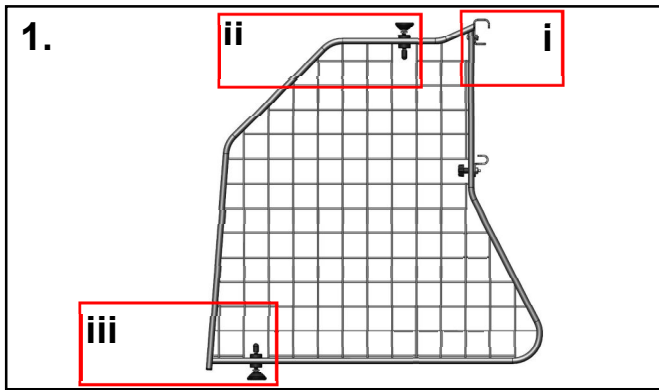

TDG 1622D

FITTING INSTRUCTION / INSTRUCTION DE MONTAGE / EINBAUANLEITUNG /
ISTRUZIONI PER L'USO / INSTRUCCIONES DE MONTAJE / MONTAGEHANDLEIDING

SUBARU CROSSTREK/ XV

LUGGAGE PARTITION DIVIDER / PARTITION CENTALE DE COFFRE À BAGAGES /
ABTRENUNG - GEPÄCKRAUMGITTER / RED DE DIVISIÓN DEL MALETERO /
DIVISORIO CENTRALE BAGAGLIAIO / DE VERDELER VAN DE BAGAGEVERDELING