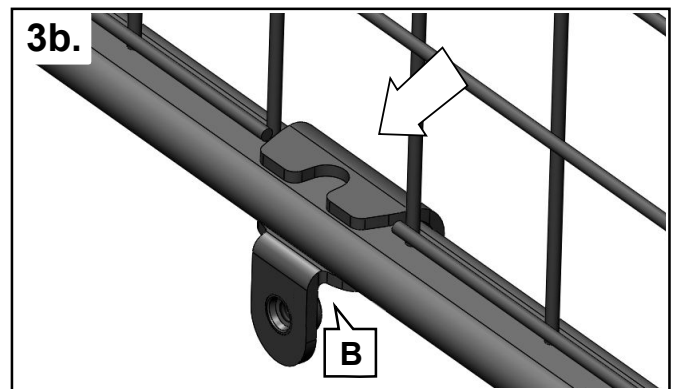

TDG 1622D

FITTING INSTRUCTION / INSTRUCTION DE MONTAGE / EINBAUANLEITUNG /
ISTRUZIONI PER L'USO / INSTRUCCIONES DE MONTAJE / MONTAGEHANDLEIDING

SUBARU CROSSTREK/ XV

LUGGAGE PARTITION DIVIDER / PARTITION CENTALE DE COFFRE À BAGAGES /
ABTRENUNG - GEPÄCKRAUMGITTER / RED DE DIVISIÓN DEL MALETERO /
DIVISORIO CENTRALE BAGAGLIAIO / DE VERDELER VAN DE BAGAGEVERDELING