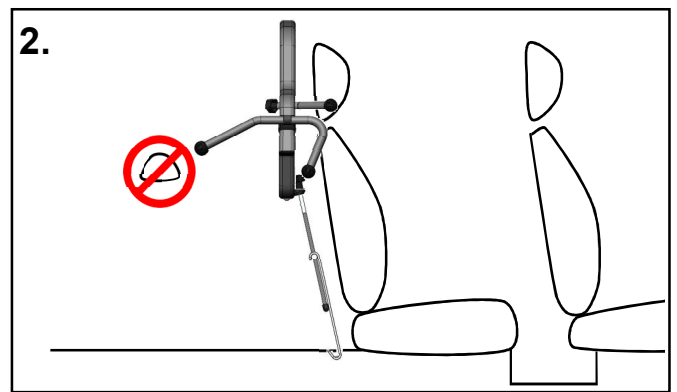

TDG 1622D

FITTING INSTRUCTION / INSTRUCTION DE MONTAGE / EINBAUANLEITUNG /
ISTRUZIONI PER L'USO / INSTRUCCIONES DE MONTAJE / MONTAGEHANDLEIDING

SUBARU CROSSTREK/ XV

LUGGAGE PARTITION DIVIDER / PARTITION CENTALE DE COFFRE À BAGAGES /
ABTRENUNG - GEPÄCKRAUMGITTER / RED DE DIVISIÓN DEL MALETERO /
DIVISORIO CENTRALE BAGAGLIAIO / DE VERDELER VAN DE BAGAGEVERDELING