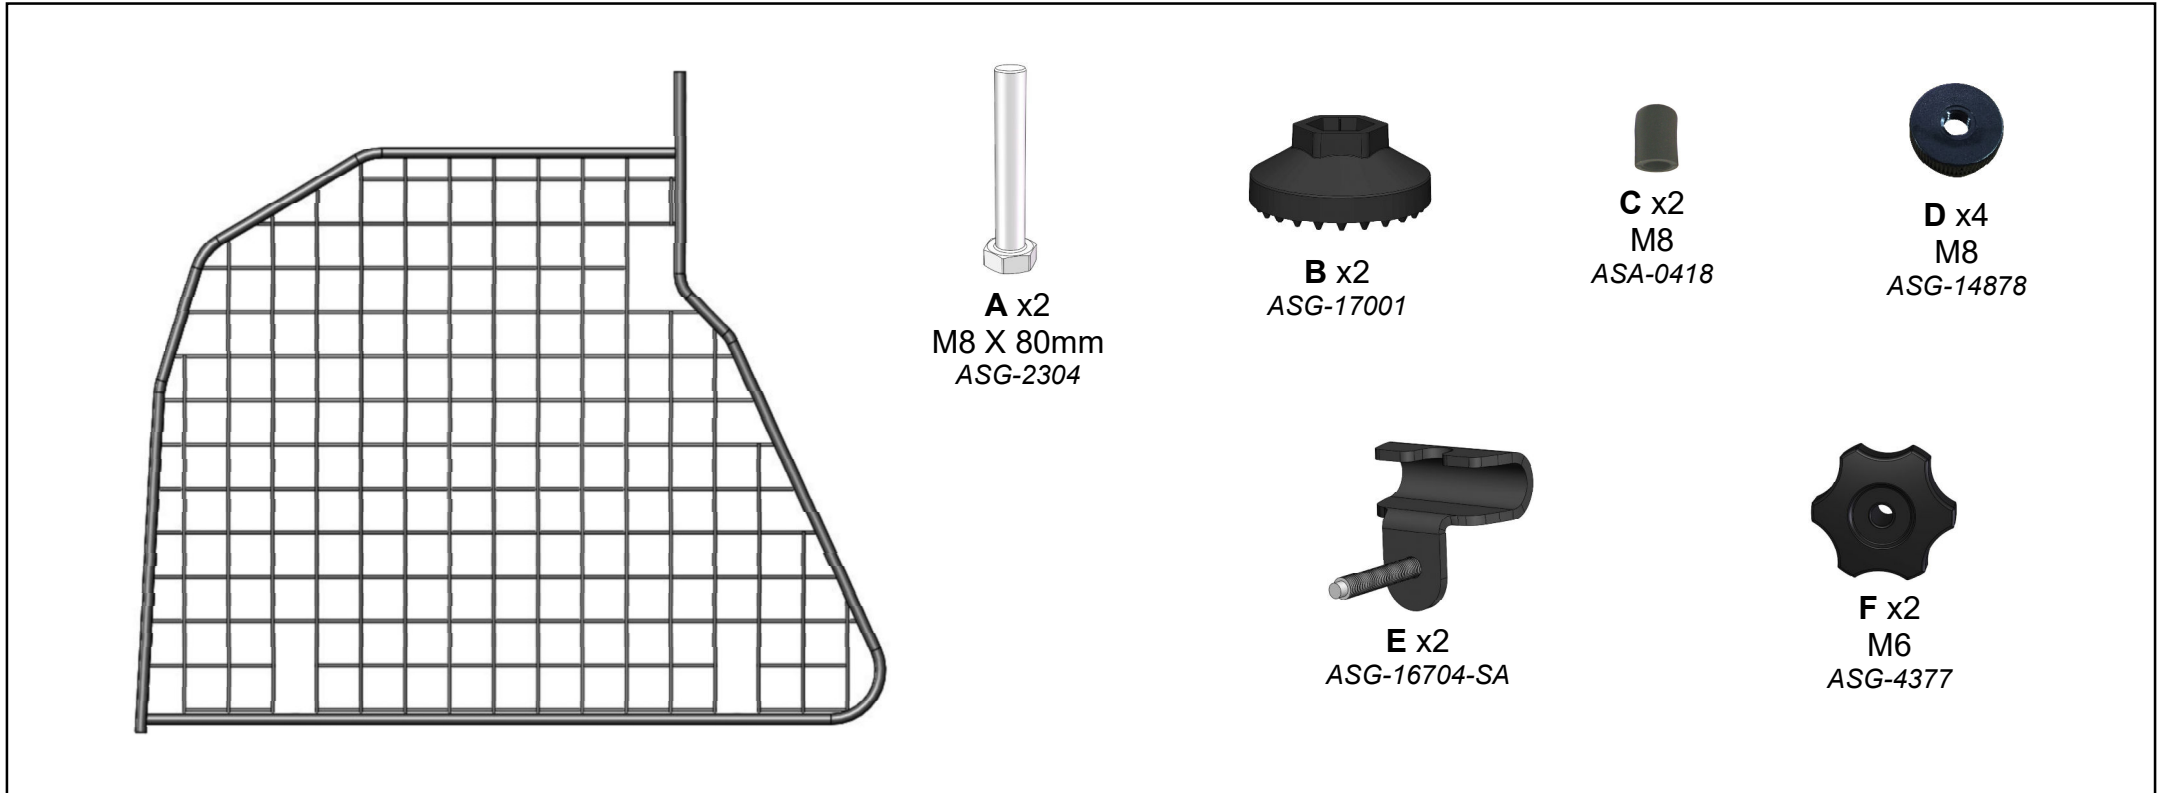

PATENTS APPLIED FOR

TDG 1628DLF

FITTING INSTRUCTION / INSTRUCTION DE MONTAGE / EINBAUANLEITUNG /
ISTRUZIONI PER L'USO / INSTRUCCIONES DE MONTAJE / MONTAGEHANDLEIDUNG

AUDI Q4 (LOW FLOOR ONLY)

DOG GUARD / GRILLE PROTECTRICE POUR CHIEN / HUNDEGITTER /
RIPARO PER CANI / DEFENSA PARA PERROS / HONDEREK