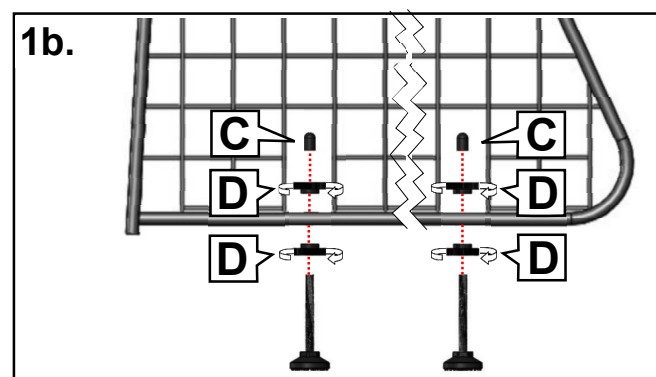

PATENTS APPLIED FOR

TDG 1628DLF

FITTING INSTRUCTION / INSTRUCTION DE MONTAGE / EINBAUANLEITUNG /
ISTRUZIONI PER L'USO / INSTRUCCIONES DE MONTAJE / MONTAGEHANDLEIDUNG

AUDI Q4 (LOW FLOOR ONLY)

DOG GUARD / GRILLE PROTECTRICE POUR CHIEN / HUNDEGITTER /
RIPARO PER CANI / DEFENSA PARA PERROS / HONDEREK