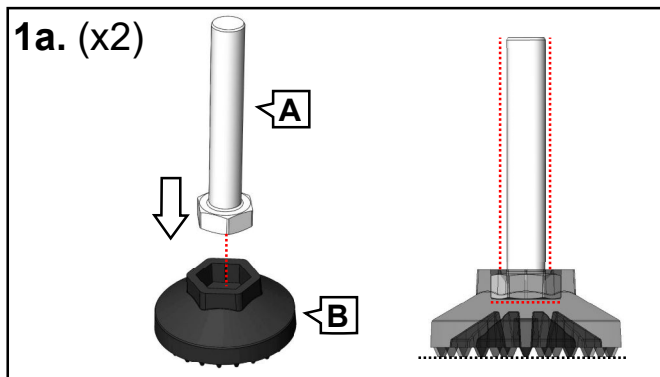

PATENTS APPLIED FOR

TDG 1628DLF

FITTING INSTRUCTION / INSTRUCTION DE MONTAGE / EINBAUANLEITUNG /
ISTRUZIONI PER L'USO / INSTRUCCIONES DE MONTAJE / MONTAGEHANDLEIDUNG

AUDI Q4 (LOW FLOOR ONLY)

DOG GUARD / GRILLE PROTECTRICE POUR CHIEN / HUNDEGITTER /
RIPARO PER CANI / DEFENSA PARA PERROS / HONDEREK