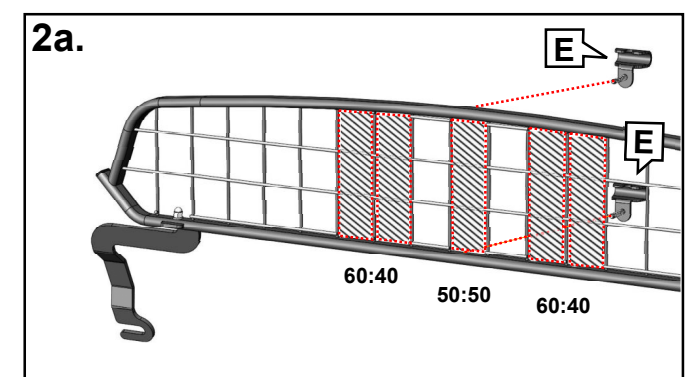

PATENTS APPLIED FOR

TDG 1628DLF

FITTING INSTRUCTION / INSTRUCTION DE MONTAGE / EINBAUANLEITUNG /
ISTRUZIONI PER L'USO / INSTRUCCIONES DE MONTAJE / MONTAGEHANDLEIDUNG

AUDI Q4 (LOW FLOOR ONLY)

DOG GUARD / GRILLE PROTECTRICE POUR CHIEN / HUNDEGITTER /
RIPARO PER CANI / DEFENSA PARA PERROS / HONDEREK