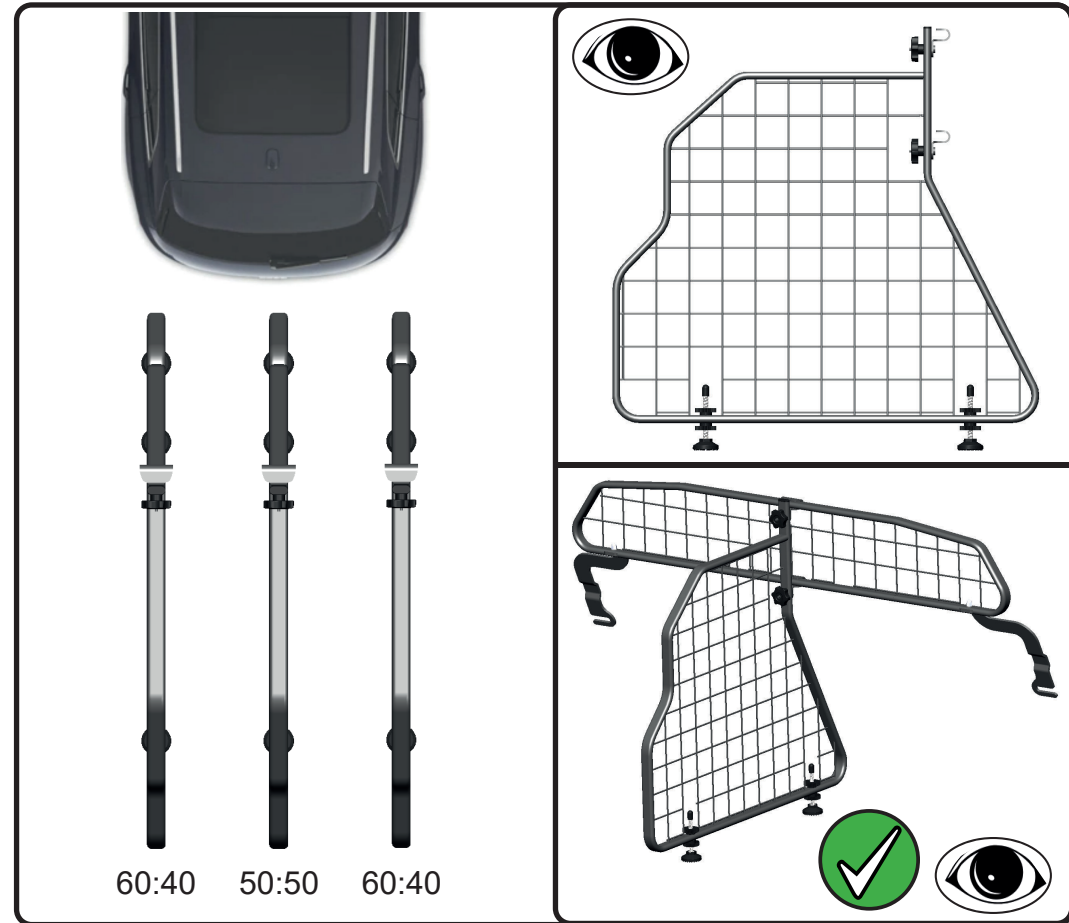

TDG 1673D

FITTING INSTRUCTION / INSTRUCTION DE MONTAGE / EINBAUANLEITUNG /
ISTRUZIONI PER L'USO / INSTRUCCIONES DE MONTAJE / MONTAGEHANDLEIDING

enjoy the journey.

VW ID3

LUGGAGE PARTITION DIVIDER / PARTITION CENTALE DE COFFRE À BAGAGES /
ABTRENNUNG - GEPÄCKKRAUMGITTER / RED DE DIVISIÓN DEL MALETERO /
DIVISORIO CENTRALE BAGAGLIAIO / DE VERDELER VAN DE BAGAGEVERDELING

VW ID3

LUGGAGE PARTITION DIVIDER / PARTITION CENTALE DE COFFRE À BAGAGES /
ABTRENNUNG - GEPÄCKRAUMGITTER / RED DE DIVISIÓN DEL MALETERO /
DIVISORIO CENTRALE BAGAGLIAIO / DE VERDELER VAN DE BAGAGEVERDELING