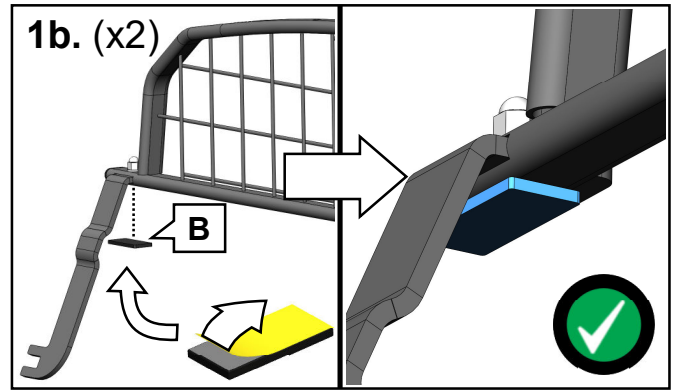

TDG 1688

FITTING INSTRUCTION / INSTRUCTION DE MONTAGE / EINBAUANLEITUNG /
ISTRUZIONI PER L'USO / INSTRUCCIONES DE MONTAJE / MONTAGEHANDLEIDING

AUDI Q2

DOG GUARD / GRILLE PROTECTRICE POUR CHIEN / HUNDEGITTER /
RIPARO PER CANI / DEFENSA PARA PERROS / HONDEREK

TDG 1688

FITTING INSTRUCTION / INSTRUCTION DE MONTAGE / EINBAUANLEITUNG /
ISTRUZIONI PER L'USO / INSTRUCCIONES DE MONTAJE / MONTAGEHANDLEIDUNG

AUDI Q2

DOG GUARD / GRILLE PROTECTRICE POUR CHIEN / HUNDEGITTER /
RIPARO PER CANI / DEFENSA PARA PERROS / HONDEREK