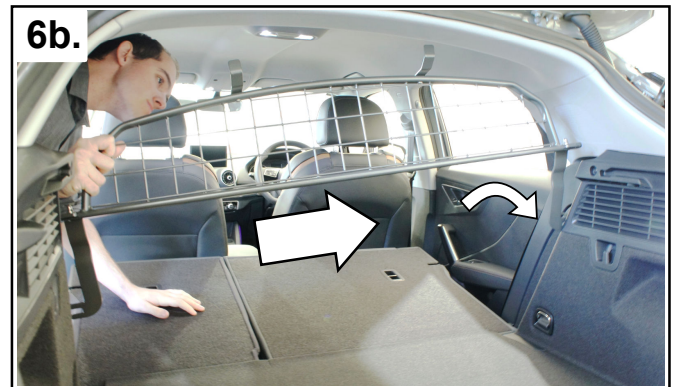

TDG 1688

FITTING INSTRUCTION / INSTRUCTION DE MONTAGE / EINBAUANLEITUNG /
ISTRUZIONI PER L'USO / INSTRUCCIONES DE MONTAJE / MONTAGEHANDLEIDING

AUDI Q2

DOG GUARD / GRILLE PROTECTRICE POUR CHIEN / HUNDEGITTER /
RIPARO PER CANI / DEFENSA PARA PERROS / HONDEREK

TDG 1688

FITTING INSTRUCTION / INSTRUCTION DE MONTAGE / EINBAUANLEITUNG /
ISTRUZIONI PER L'USO / INSTRUCCIONES DE MONTAJE / MONTAGEHANDLEIDUNG

AUDI Q2

DOG GUARD / GRILLE PROTECTRICE POUR CHIEN / HUNDEGITTER /
RIPARO PER CANI / DEFENSA PARA PERROS / HONDEREK