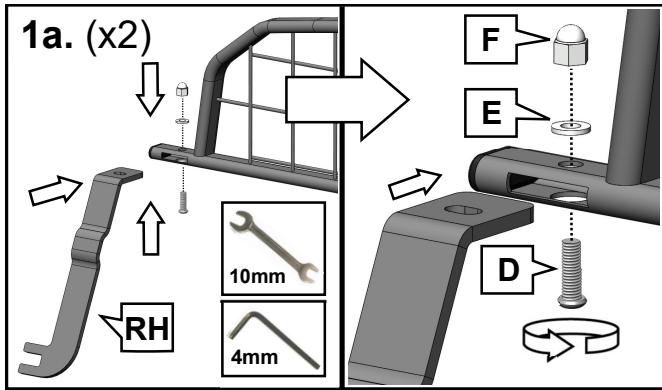

TDG 1688

FITTING INSTRUCTION / INSTRUCTION DE MONTAGE / EINBAUANLEITUNG /
ISTRUZIONI PER L'USO / INSTRUCCIONES DE MONTAJE / MONTAGEHANDLEIDING

AUDI Q2

DOG GUARD / GRILLE PROTECTRICE POUR CHIEN / HUNDEGITTER /
RIPARO PER CANI / DEFENSA PARA PERROS / HONDEREK

TDG 1688

FITTING INSTRUCTION / INSTRUCTION DE MONTAGE / EINBAUANLEITUNG /
ISTRUZIONI PER L'USO / INSTRUCCIONES DE MONTAJE / MONTAGEHANDLEIDUNG

AUDI Q2

DOG GUARD / GRILLE PROTECTRICE POUR CHIEN / HUNDEGITTER /
RIPARO PER CANI / DEFENSA PARA PERROS / HONDEREK