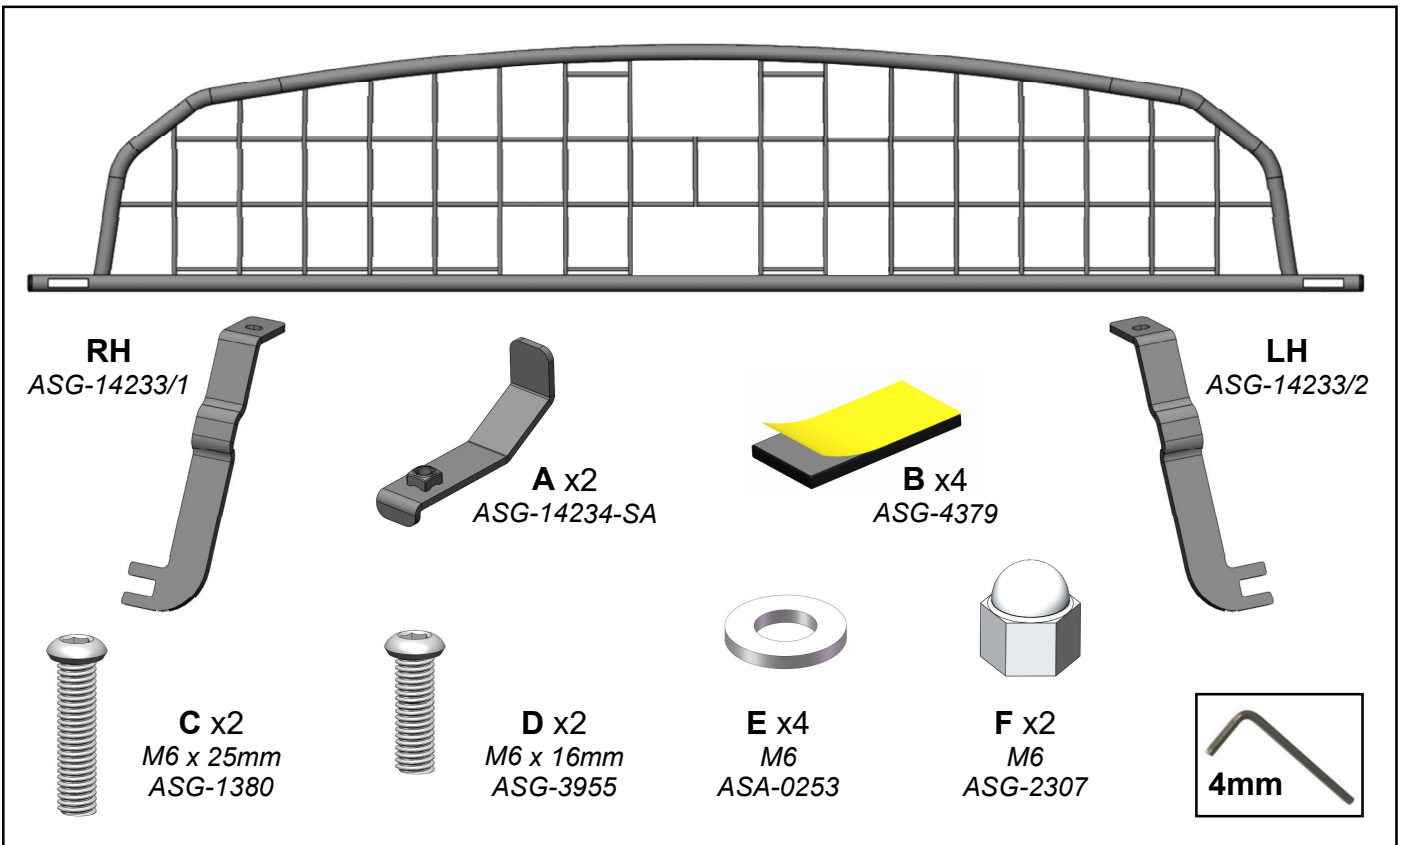

TDG 1688

FITTING INSTRUCTION / INSTRUCTION DE MONTAGE / EINBAUANLEITUNG /
ISTRUZIONI PER L'USO / INSTRUCCIONES DE MONTAJE / MONTAGEHANDLEIDING

AUDI Q2

DOG GUARD / GRILLE PROTECTRICE POUR CHIEN / HUNDEGITTER /
RIPARO PER CANI / DEFENSA PARA PERROS / HONDEREK

TDG 1688

FITTING INSTRUCTION / INSTRUCTION DE MONTAGE / EINBAUANLEITUNG /
ISTRUZIONI PER L'USO / INSTRUCCIONES DE MONTAJE / MONTAGEHANDLEIDUNG

AUDI Q2

DOG GUARD / GRILLE PROTECTRICE POUR CHIEN / HUNDEGITTER /
RIPARO PER CANI / DEFENSA PARA PERROS / HONDEREK