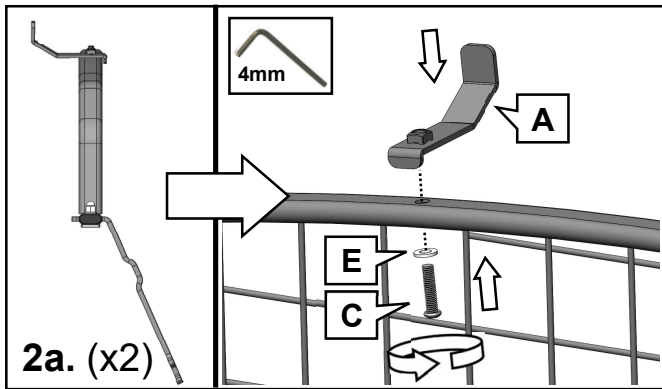

TDG 1688

FITTING INSTRUCTION / INSTRUCTION DE MONTAGE / EINBAUANLEITUNG /
ISTRUZIONI PER L'USO / INSTRUCCIONES DE MONTAJE / MONTAGEHANDLEIDING

AUDI Q2

DOG GUARD / GRILLE PROTECTRICE POUR CHIEN / HUNDEGITTER /
RIPARO PER CANI / DEFENSA PARA PERROS / HONDEREK

TDG 1688

FITTING INSTRUCTION / INSTRUCTION DE MONTAGE / EINBAUANLEITUNG /
ISTRUZIONI PER L'USO / INSTRUCCIONES DE MONTAJE / MONTAGEHANDLEIDUNG

AUDI Q2

DOG GUARD / GRILLE PROTECTRICE POUR CHIEN / HUNDEGITTER /
RIPARO PER CANI / DEFENSA PARA PERROS / HONDEREK