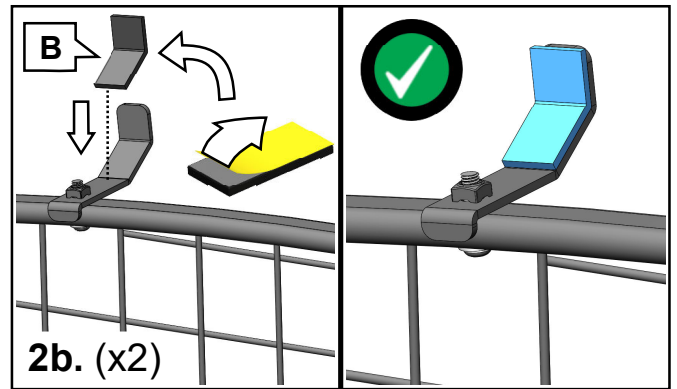

TDG 1688

FITTING INSTRUCTION / INSTRUCTION DE MONTAGE / EINBAUANLEITUNG /
ISTRUZIONI PER L'USO / INSTRUCCIONES DE MONTAJE / MONTAGEHANDLEIDING

AUDI Q2

DOG GUARD / GRILLE PROTECTRICE POUR CHIEN / HUNDEGITTER /
RIPARO PER CANI / DEFENSA PARA PERROS / HONDEREK

TDG 1688

FITTING INSTRUCTION / INSTRUCTION DE MONTAGE / EINBAUANLEITUNG /
ISTRUZIONI PER L'USO / INSTRUCCIONES DE MONTAJE / MONTAGEHANDLEIDUNG

AUDI Q2

DOG GUARD / GRILLE PROTECTRICE POUR CHIEN / HUNDEGITTER /
RIPARO PER CANI / DEFENSA PARA PERROS / HONDEREK