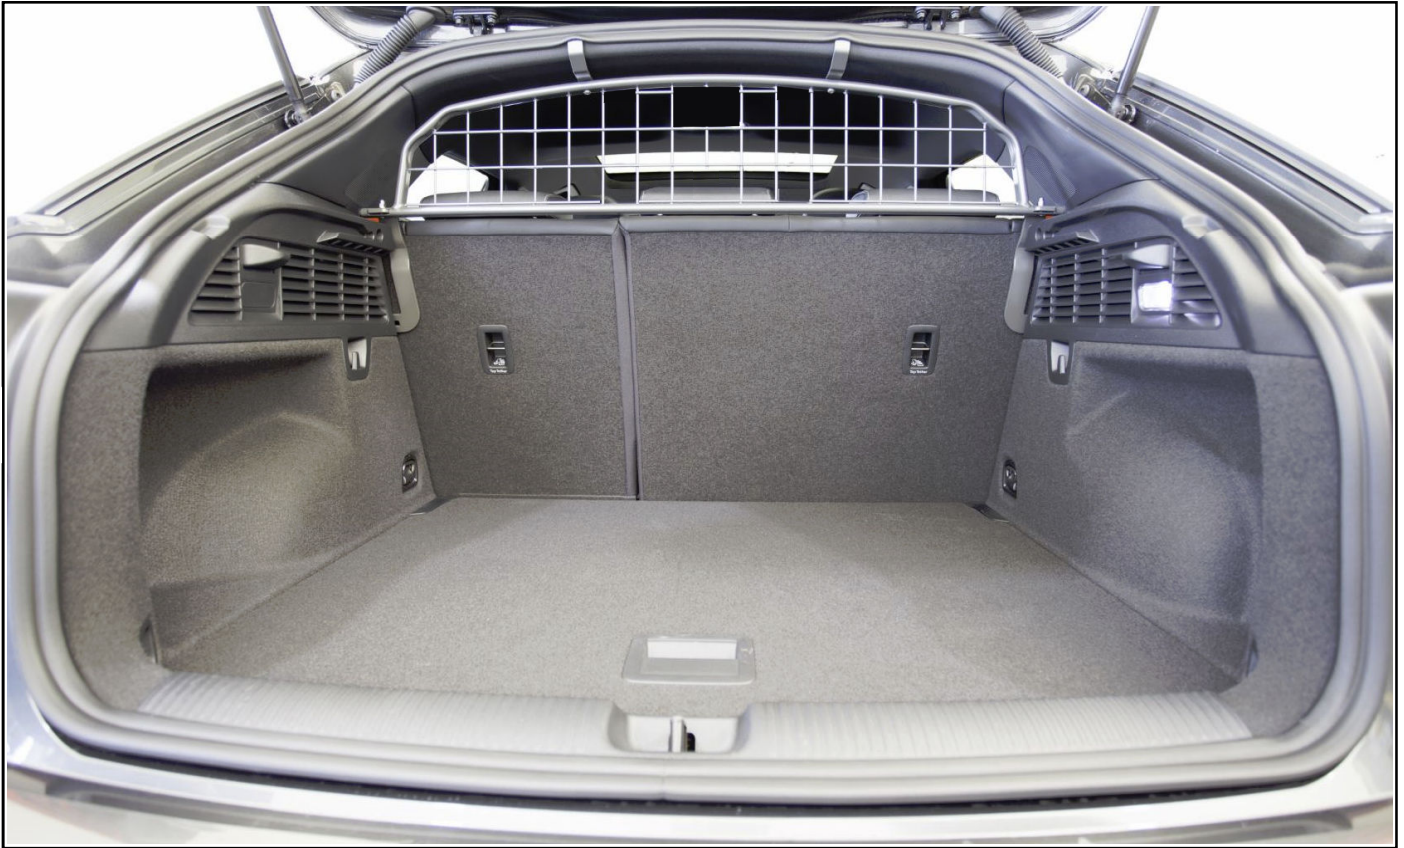

TDG 1688

FITTING INSTRUCTION / INSTRUCTION DE MONTAGE / EINBAUANLEITUNG /
ISTRUZIONI PER L'USO / INSTRUCCIONES DE MONTAJE / MONTAGEHANDLEIDING

AUDI Q2

DOG GUARD / GRILLE PROTECTRICE POUR CHIEN / HUNDEGITTER /
RIPARO PER CANI / DEFENSA PARA PERROS / HONDEREK