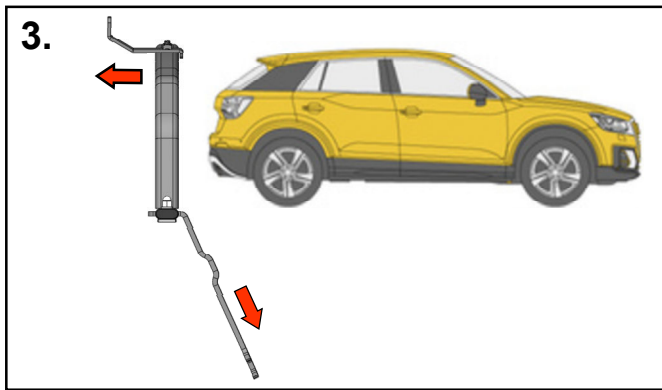

TDG 1688

FITTING INSTRUCTION / INSTRUCTION DE MONTAGE / EINBAUANLEITUNG /
ISTRUZIONI PER L'USO / INSTRUCCIONES DE MONTAJE / MONTAGEHANDLEIDUNG

AUDI Q2

DOG GUARD / GRILLE PROTECTRICE POUR CHIEN / HUNDEGITTER /
RIPARO PER CANI / DEFENSA PARA PERROS / HONDEREK