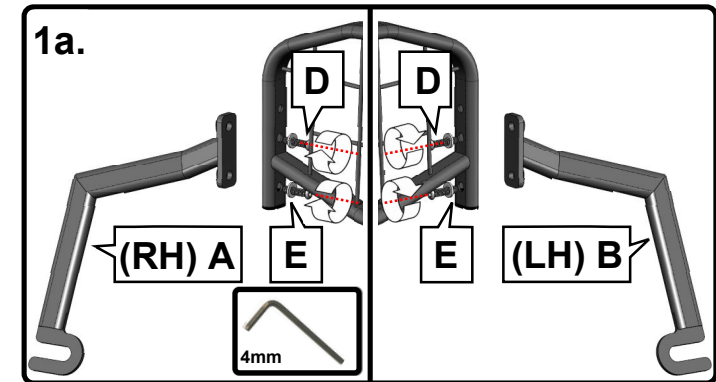

PATENTS APPLIED FOR

TDG 1716

FITTING INSTRUCTION / INSTRUCTION DE MONTAGE / EINBAUANLEITUNG /
ISTRUZIONI PER L'USO / INSTRUCCIONES DE MONTAJE / MONTAGEHANDLEIDUNG

enjoy the journey.

AUDI E-TRON SPORTBACK

DOG GUARD / GRILLE PROTECTRICE POUR CHIEN / HUNDEGITTER /
RIPARO PER CANI / DEFENSA PARA PERROS / HONDEREK

TDG 1716

FITTING INSTRUCTION / INSTRUCTION DE MONTAGE / EINBAUANLEITUNG /
ISTRUZIONI PER L'USO / INSTRUCCIONES DE MONTAJE / MONTAGEHANDLEIDUNG

trav/all

enjoy the journey.

AUDI E-TRON SPORTBACK

DOG GUARD / GRILLE PROTECTRICE POUR CHIEN / HUNDEGITTER /
RIPARO PER CANI / DEFENSA PARA PERROS / HONDEREK