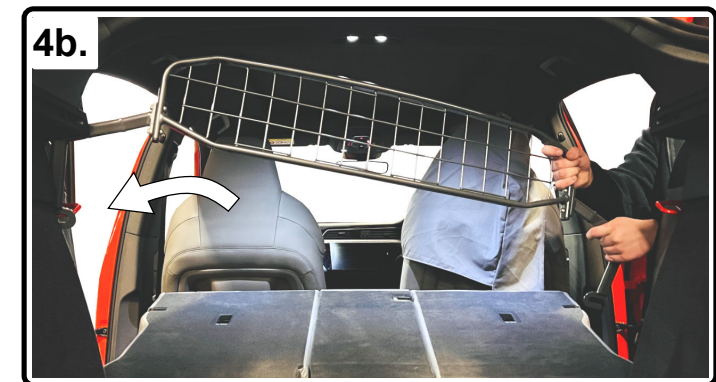

PATENTS APPLIED FOR

TDG 1716

FITTING INSTRUCTION / INSTRUCTION DE MONTAGE / EINBAUANLEITUNG /
ISTRUZIONI PER L'USO / INSTRUCCIONES DE MONTAJE / MONTAGEHANDLEIDUNG

enjoy the journey.

AUDI E-TRON SPORTBACK

DOG GUARD / GRILLE PROTECTRICE POUR CHIEN / HUNDEGITTER /
RIPARO PER CANI / DEFENSA PARA PERROS / HONDEREK