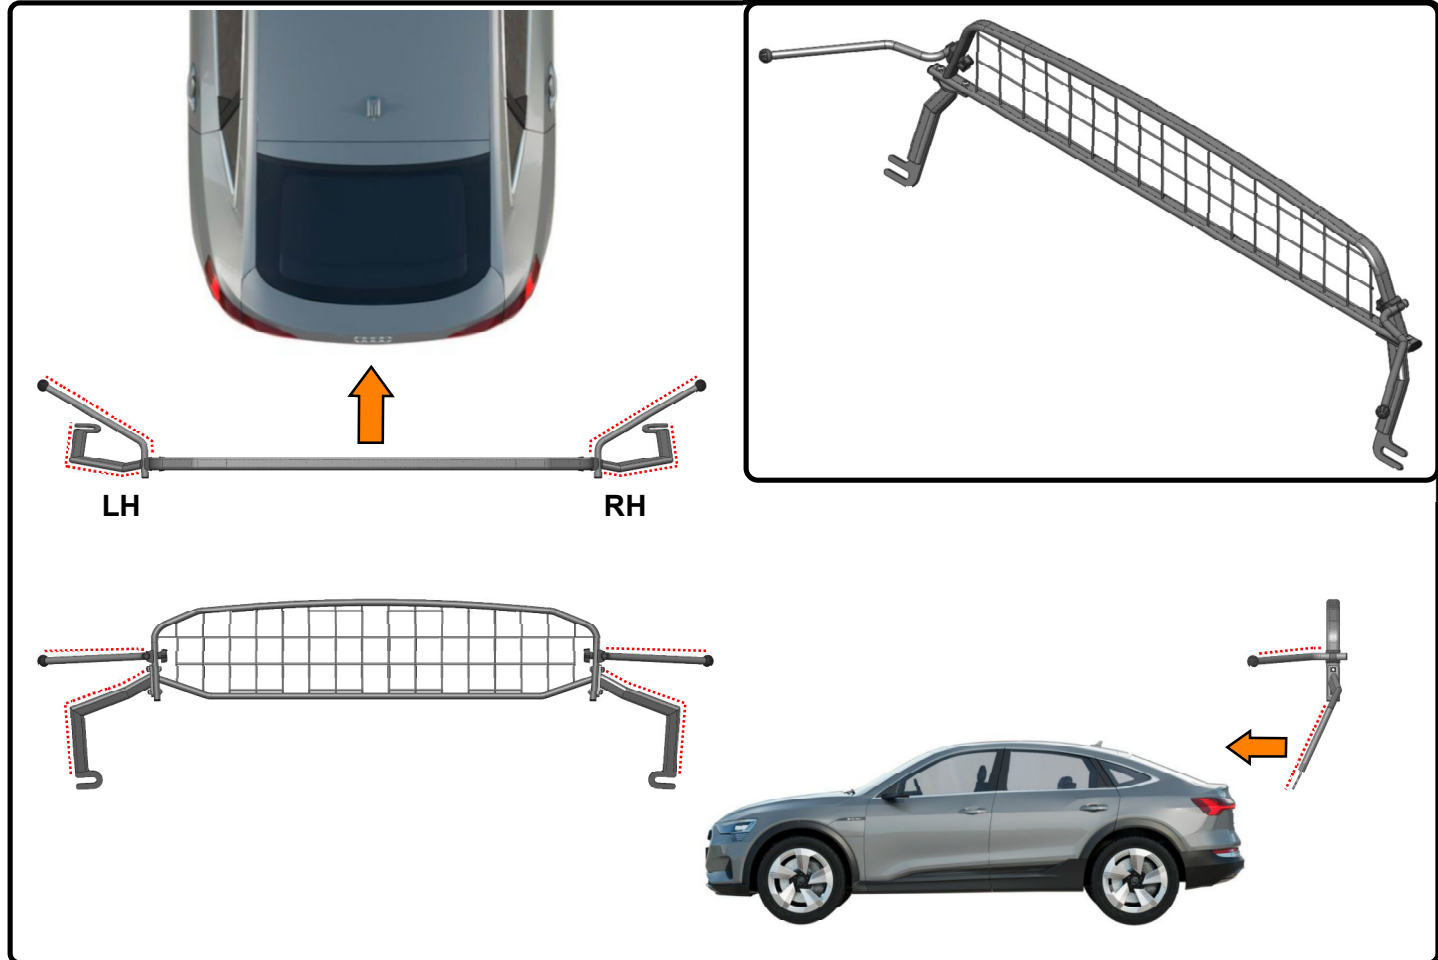

TDG 1716

FITTING INSTRUCTION / INSTRUCTION DE MONTAGE / EINBAUANLEITUNG /
ISTRUZIONI PER L'USO / INSTRUCCIONES DE MONTAJE / MONTAGEHANDLEIDUNG

travall

enjoy the journey.

AUDI E-TRON SPORTBACK

DOG GUARD / GRILLE PROTECTRICE POUR CHIEN / HUNDEGITTER /
RIPARO PER CANI / DEFENSA PARA PERROS / HONDEREK