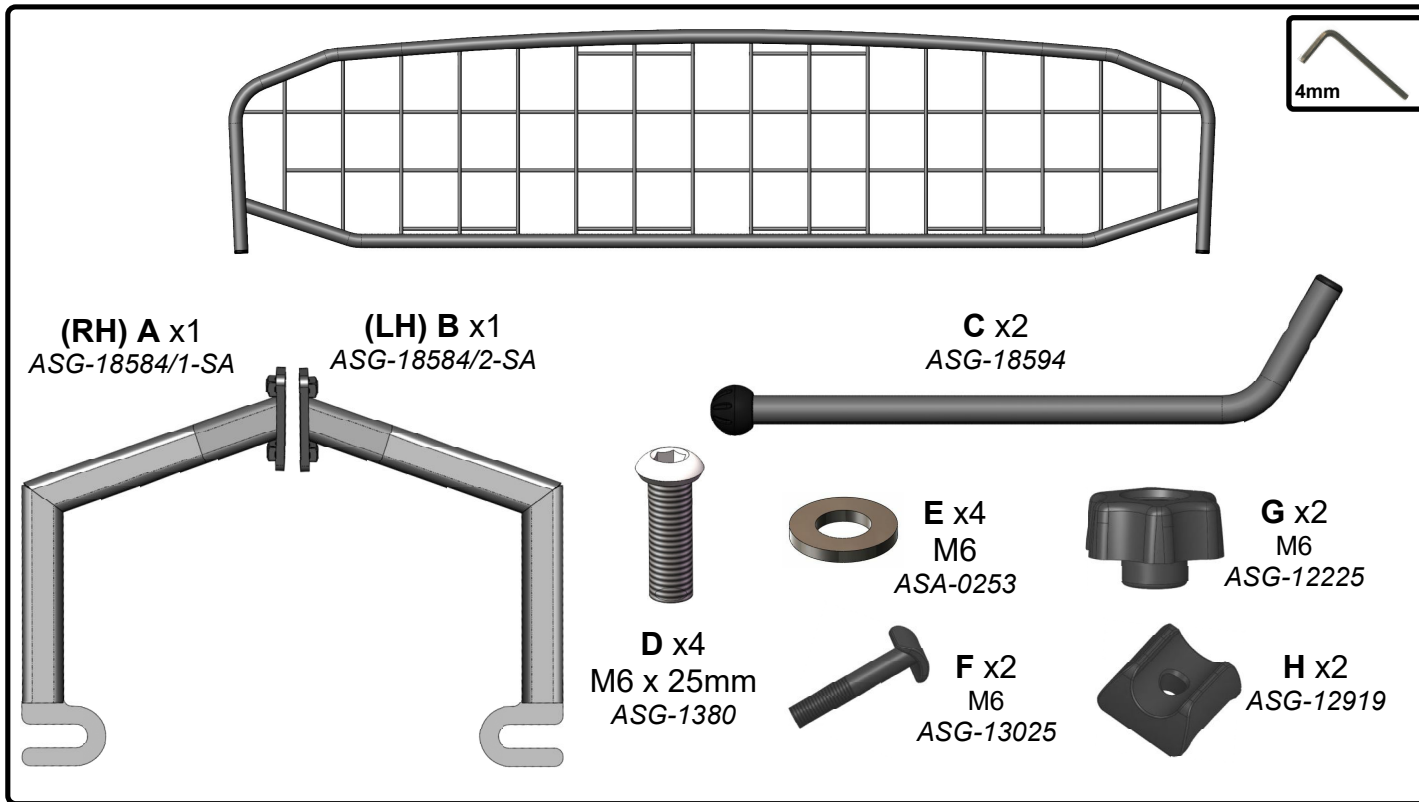

PATENTS APPLIED FOR

TDG 1716

FITTING INSTRUCTION / INSTRUCTION DE MONTAGE / EINBAUANLEITUNG /
ISTRUZIONI PER L'USO / INSTRUCCIONES DE MONTAJE / MONTAGEHANDLEIDUNG

enjoy the journey.

AUDI E-TRON SPORTBACK

DOG GUARD / GRILLE PROTECTRICE POUR CHIEN / HUNDEGITTER /
RIPARO PER CANI / DEFENSA PARA PERROS / HONDEREK