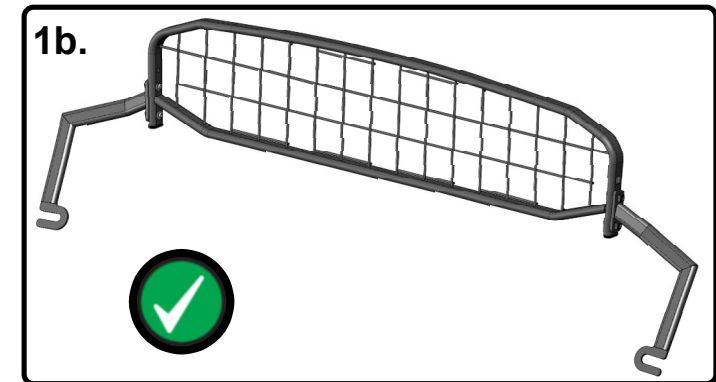

PATENTS APPLIED FOR

TDG 1716

FITTING INSTRUCTION / INSTRUCTION DE MONTAGE / EINBAUANLEITUNG /
ISTRUZIONI PER L'USO / INSTRUCCIONES DE MONTAJE / MONTAGEHANDLEIDUNG

enjoy the journey.

AUDI E-TRON SPORTBACK

DOG GUARD / GRILLE PROTECTRICE POUR CHIEN / HUNDEGITTER /
RIPARO PER CANI / DEFENSA PARA PERROS / HONDEREK