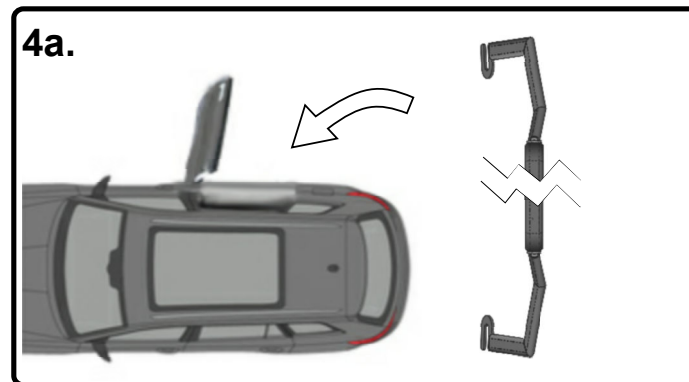

PATENTS APPLIED FOR

TDG 1716

FITTING INSTRUCTION / INSTRUCTION DE MONTAGE / EINBAUANLEITUNG /
ISTRUZIONI PER L'USO / INSTRUCCIONES DE MONTAJE / MONTAGEHANDLEIDUNG

enjoy the journey.

AUDI E-TRON SPORTBACK

DOG GUARD / GRILLE PROTECTRICE POUR CHIEN / HUNDEGITTER /
RIPARO PER CANI / DEFENSA PARA PERROS / HONDEREK