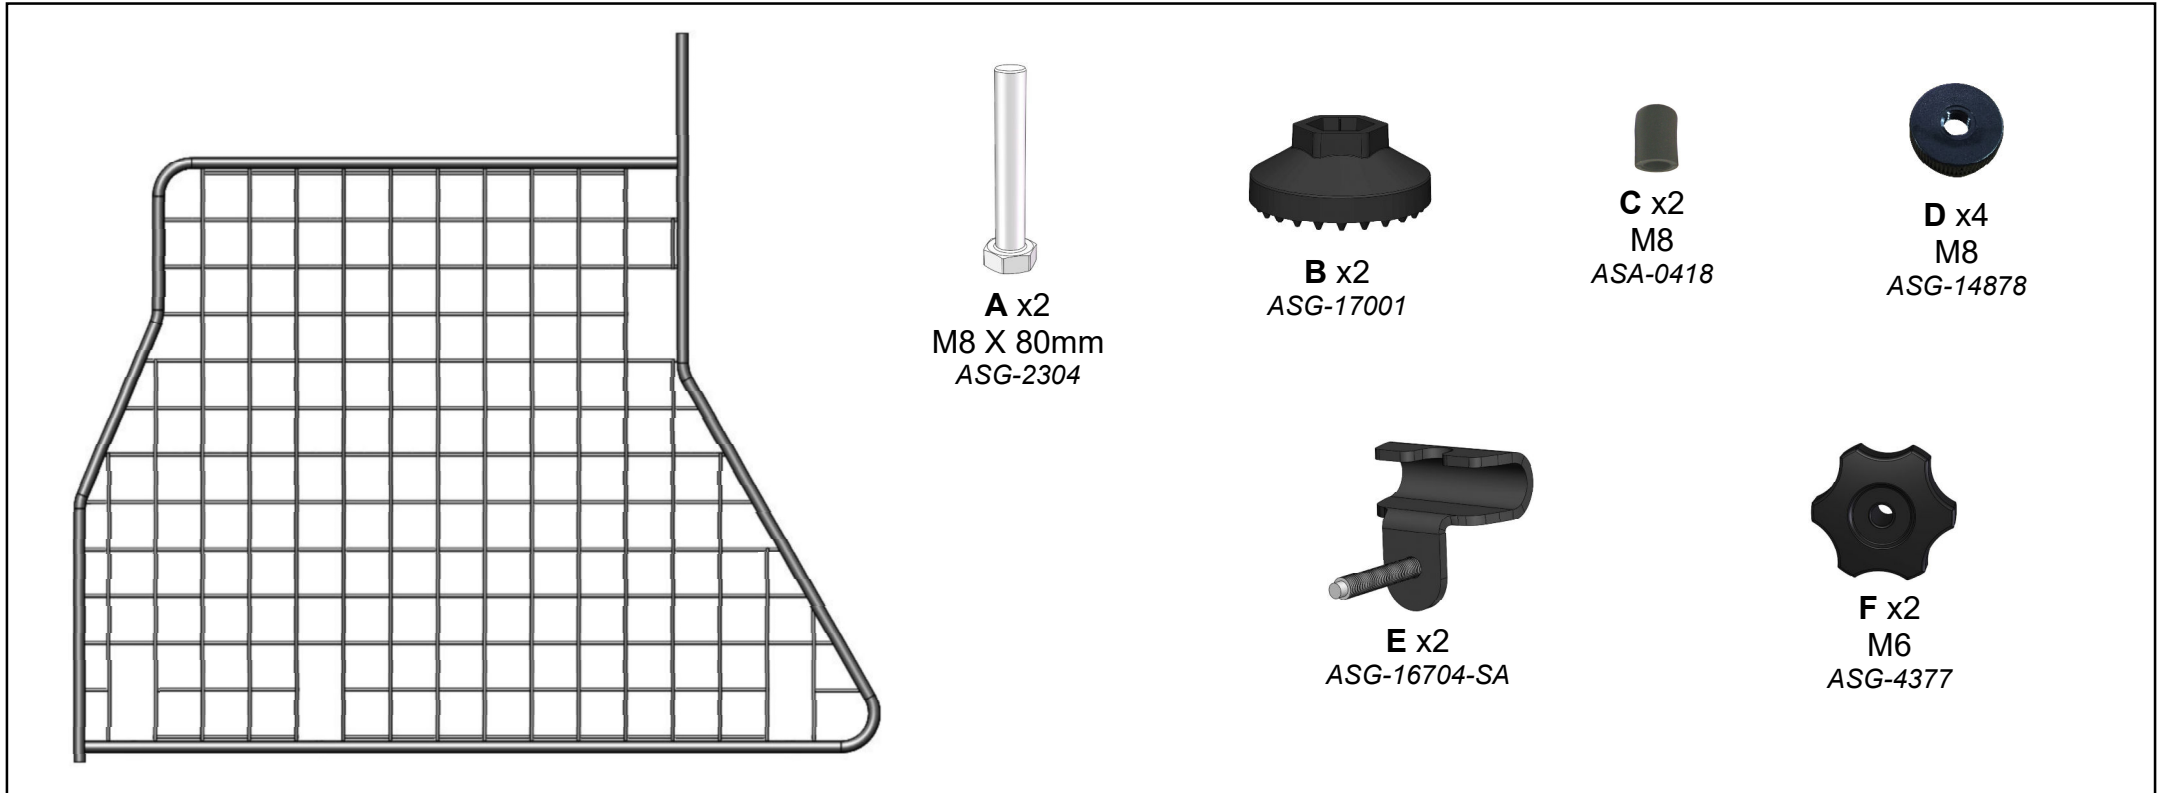

## CITROEN C5 AIRCROSS

LUGGAGE PARTITION DIVIDER / PARTITION CENTALE DE COFFRE À BAGAGES /  
ABTRENUNG - GEPÄCKKRAUMGITTER / RED DE DIVISIÓN DEL MALETERO /  
DIVISORIO CENTRALE BAGAGLIAIO / DE VERDELER VAN DE BAGAGEVERDELING