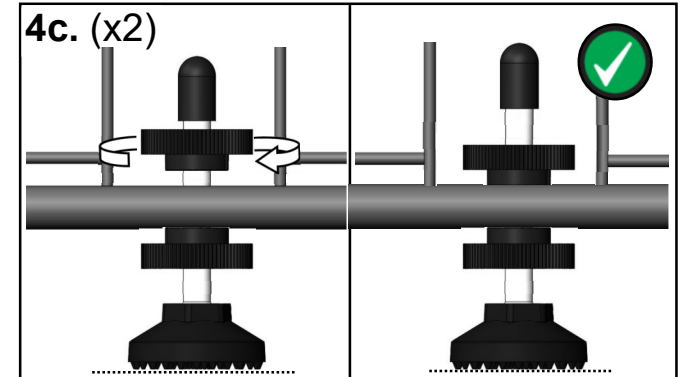

TDG 1718D

FITTING INSTRUCTION / INSTRUCTION DE MONTAGE / EINBAUANLEITUNG /
ISTRUZIONI PER L'USO / INSTRUCCIONES DE MONTAJE / MONTAGEHANDLEIDING

CITROEN C5 AIRCROSS

LUGGAGE PARTITION DIVIDER / PARTITION CENTALE DE COFFRE À BAGAGES /
ABTRENNUNG - GEPÄCKRAUMGITTER / RED DE DIVISIÓN DEL MALETERO /
DIVISORIO CENTRALE BAGAGLIAIO / DE VERDELER VAN DE BAGAGEVERDELING

50/50.