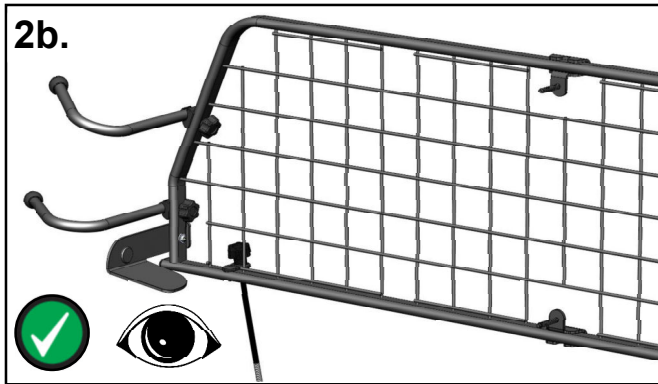

TDG 1718D

FITTING INSTRUCTION / INSTRUCTION DE MONTAGE / EINBAUANLEITUNG /
ISTRUZIONI PER L'USO / INSTRUCCIONES DE MONTAJE / MONTAGEHANDLEIDING

CITROEN C5 AIRCROSS

LUGGAGE PARTITION DIVIDER / PARTITION CENTALE DE COFFRE À BAGAGES /
ABTRENNUNG - GEPÄCKRAUMGITTER / RED DE DIVISIÓN DEL MALETERO /
DIVISORIO CENTRALE BAGAGLIAIO / DE VERDELER VAN DE BAGAGEVERDELING

50/50.