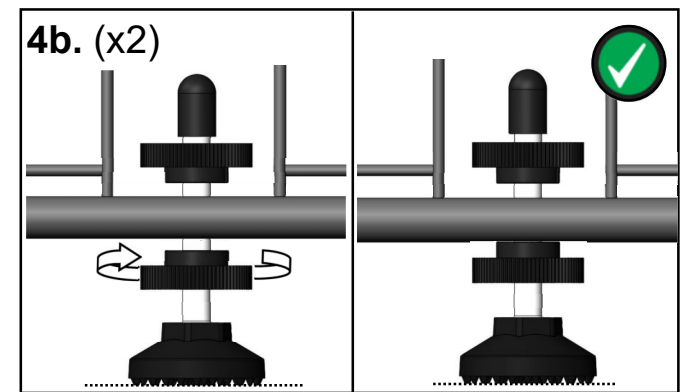

TDG 1718D

FITTING INSTRUCTION / INSTRUCTION DE MONTAGE / EINBAUANLEITUNG /
ISTRUZIONI PER L'USO / INSTRUCCIONES DE MONTAJE / MONTAGEHANDLEIDING

CITROEN C5 AIRCROSS

LUGGAGE PARTITION DIVIDER / PARTITION CENTALE DE COFFRE À BAGAGES /
ABTRENNUNG - GEPÄCKRAUMGITTER / RED DE DIVISIÓN DEL MALETERO /
DIVISORIO CENTRALE BAGAGLIAIO / DE VERDELER VAN DE BAGAGEVERDELING

50/50.