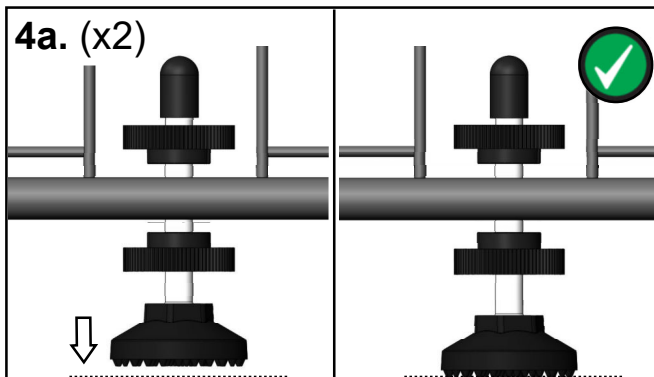

TDG 1718D

FITTING INSTRUCTION / INSTRUCTION DE MONTAGE / EINBAUANLEITUNG /
ISTRUZIONI PER L'USO / INSTRUCCIONES DE MONTAJE / MONTAGEHANDLEIDING

CITROEN C5 AIRCROSS

LUGGAGE PARTITION DIVIDER / PARTITION CENTALE DE COFFRE À BAGAGES /
ABTRENNUNG - GEPÄCKRAUMGITTER / RED DE DIVISIÓN DEL MALETERO /
DIVISORIO CENTRALE BAGAGLIAIO / DE VERDELER VAN DE BAGAGEVERDELING

50/50.