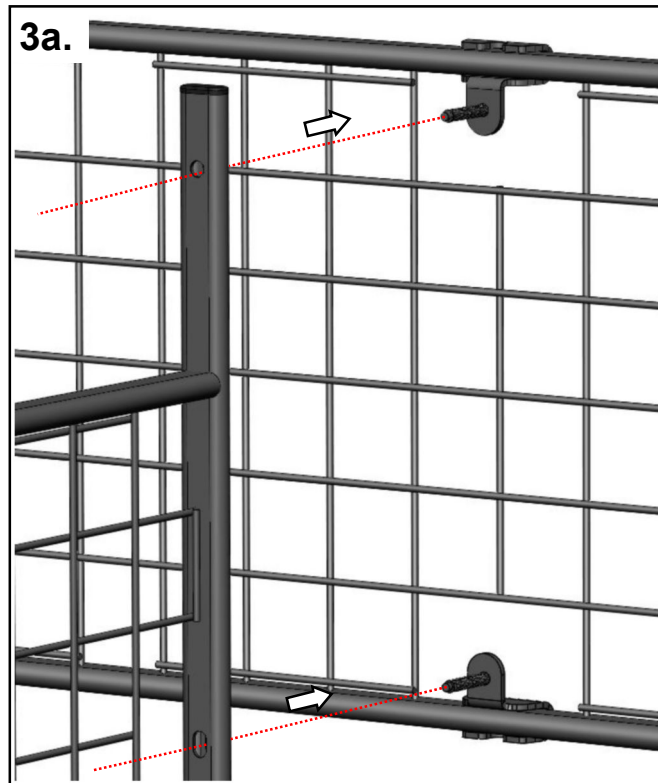

TDG 1718D

FITTING INSTRUCTION / INSTRUCTION DE MONTAGE / EINBAUANLEITUNG /
ISTRUZIONI PER L'USO / INSTRUCCIONES DE MONTAJE / MONTAGEHANDLEIDING

CITROEN C5 AIRCROSS

LUGGAGE PARTITION DIVIDER / PARTITION CENTALE DE COFFRE À BAGAGES /
ABTRENNUNG - GEPÄCKRAUMGITTER / RED DE DIVISIÓN DEL MALETERO /
DIVISORIO CENTRALE BAGAGLIAIO / DE VERDELER VAN DE BAGAGEVERDELING

50/50.