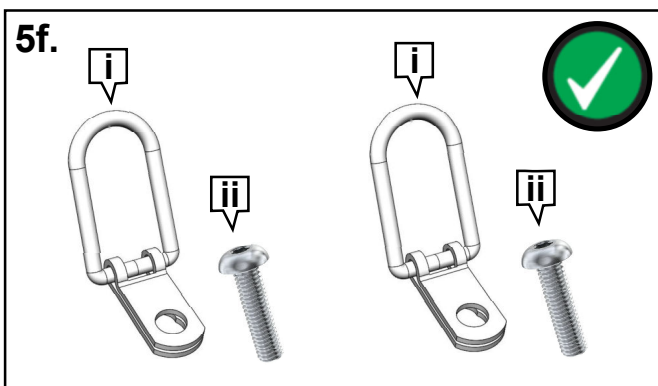

JEEP WRANGLER REAR GATE

DOG GUARD / GRILLE PROTECTRICE POUR CHIEN / HUNDEGITTER /
RIPARO PER CANI / DEFENSA PARA PERROS / HONDEREK