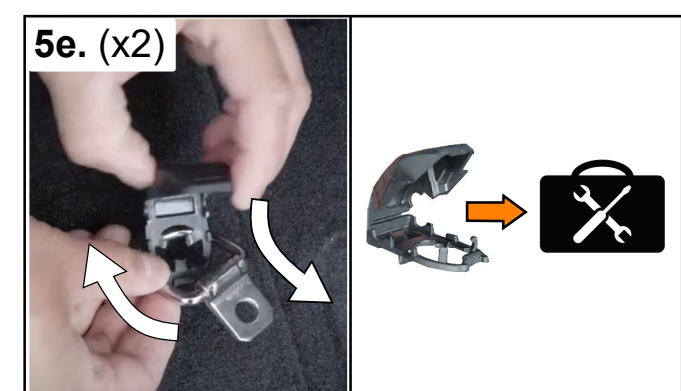

JEEP WRANGLER REAR GATE

DOG GUARD / GRILLE PROTECTRICE POUR CHIEN / HUNDEGITTER /
RIPARO PER CANI / DEFENSA PARA PERROS / HONDEREK