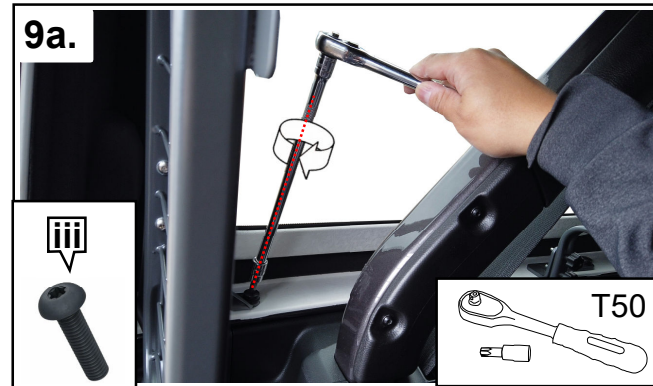

JEEP WRANGLER REAR GATE

DOG GUARD / GRILLE PROTECTRICE POUR CHIEN / HUNDEGITTER /
RIPARO PER CANI / DEFENSA PARA PERROS / HONDEREK