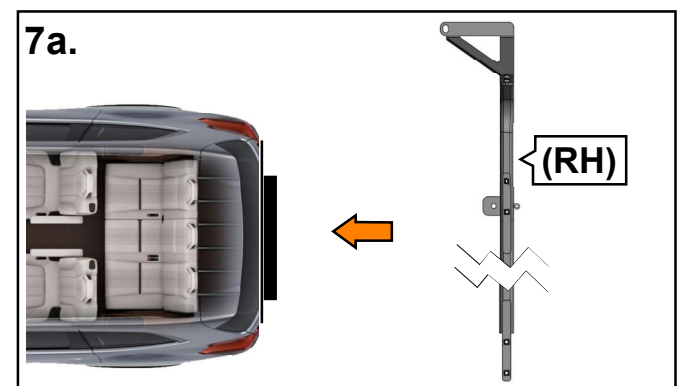

JEEP WRANGLER REAR GATE

DOG GUARD / GRILLE PROTECTRICE POUR CHIEN / HUNDEGITTER /
RIPARO PER CANI / DEFENSA PARA PERROS / HONDEREK