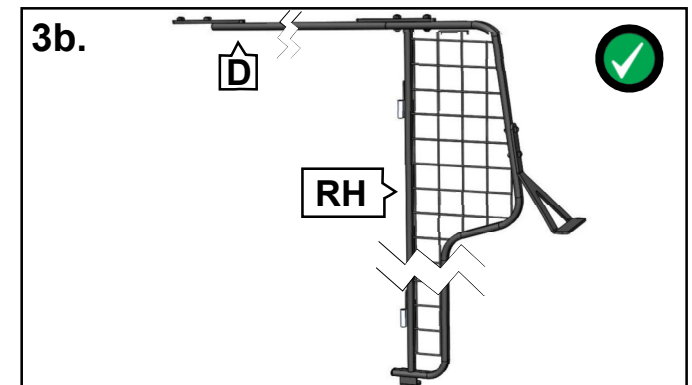

## JEEP WRANGLER REAR GATE

DOG GUARD / GRILLE PROTECTRICE POUR CHIEN / HUNDEGITTER /  
RIPARO PER CANI / DEFENSA PARA PERROS / HONDEREK