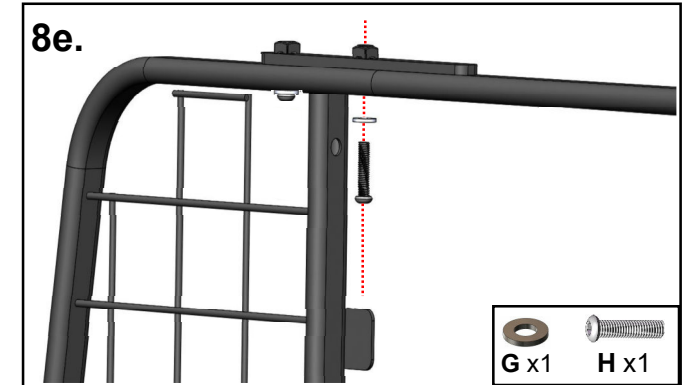

JEEP WRANGLER REAR GATE

DOG GUARD / GRILLE PROTECTRICE POUR CHIEN / HUNDEGITTER /
RIPARO PER CANI / DEFENSA PARA PERROS / HONDEREK