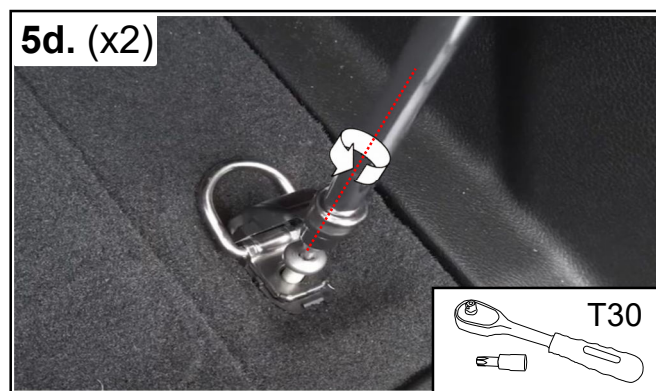

JEEP WRANGLER REAR GATE

DOG GUARD / GRILLE PROTECTRICE POUR CHIEN / HUNDEGITTER /
RIPARO PER CANI / DEFENSA PARA PERROS / HONDEREK