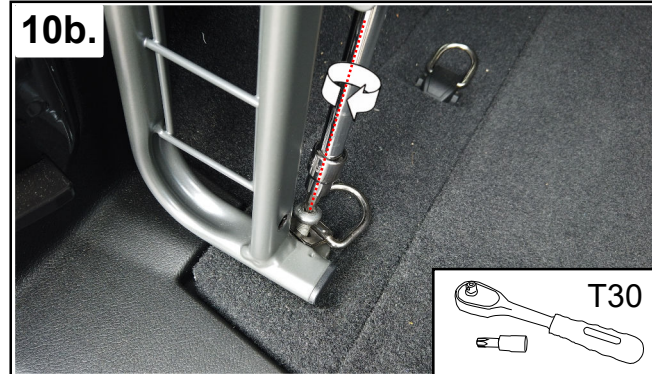

JEEP WRANGLER REAR GATE

DOG GUARD / GRILLE PROTECTRICE POUR CHIEN / HUNDEGITTER /
RIPARO PER CANI / DEFENSA PARA PERROS / HONDEREK