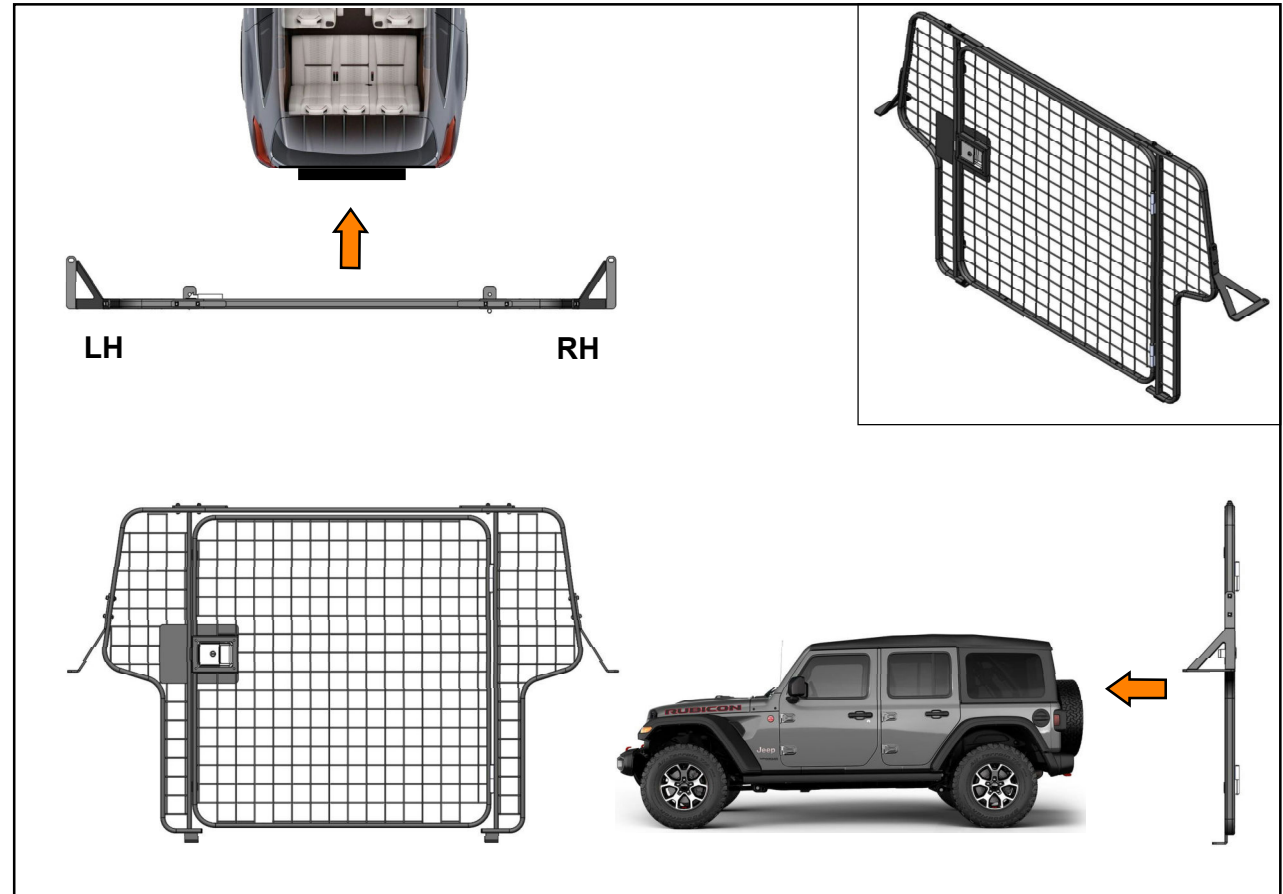

## JEEP WRANGLER REAR GATE

DOG GUARD / GRILLE PROTECTRICE POUR CHIEN / HUNDEGITTER /  
RIPARO PER CANI / DEFENSA PARA PERROS / HONDEREK