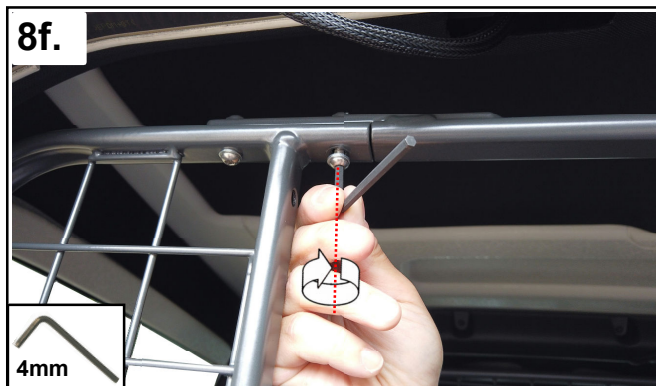

JEEP WRANGLER REAR GATE

DOG GUARD / GRILLE PROTECTRICE POUR CHIEN / HUNDEGITTER /
RIPARO PER CANI / DEFENSA PARA PERROS / HONDEREK