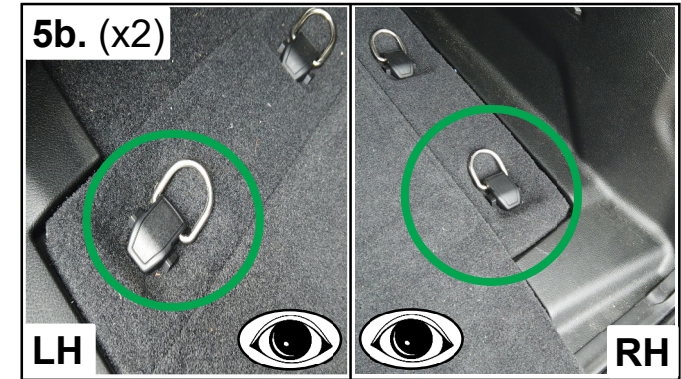

JEEP WRANGLER REAR GATE

DOG GUARD / GRILLE PROTECTRICE POUR CHIEN / HUNDEGITTER /
RIPARO PER CANI / DEFENSA PARA PERROS / HONDEREK