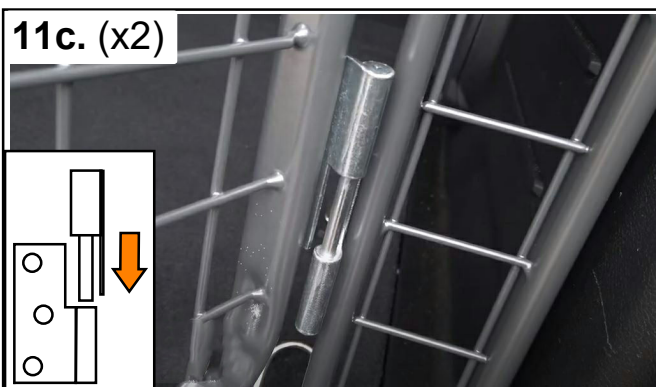

JEEP WRANGLER REAR GATE

DOG GUARD / GRILLE PROTECTRICE POUR CHIEN / HUNDEGITTER /
RIPARO PER CANI / DEFENSA PARA PERROS / HONDEREK