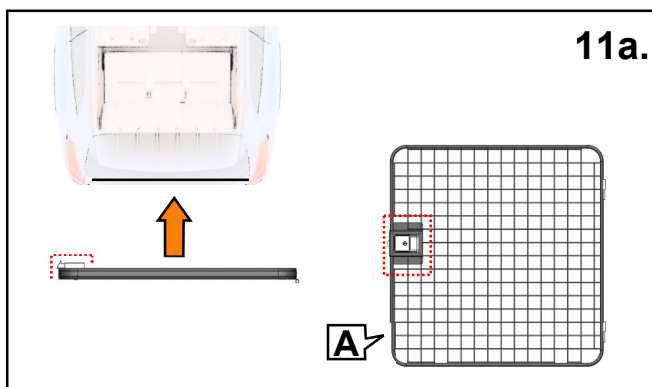

JEEP WRANGLER REAR GATE

DOG GUARD / GRILLE PROTECTRICE POUR CHIEN / HUNDEGITTER /
RIPARO PER CANI / DEFENSA PARA PERROS / HONDEREK