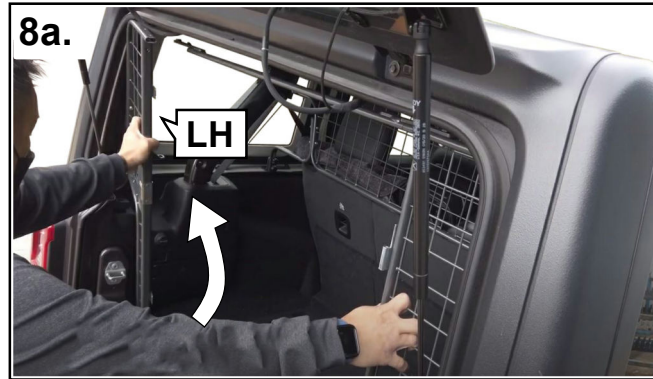

JEEP WRANGLER REAR GATE

DOG GUARD / GRILLE PROTECTRICE POUR CHIEN / HUNDEGITTER /
RIPARO PER CANI / DEFENSA PARA PERROS / HONDEREK