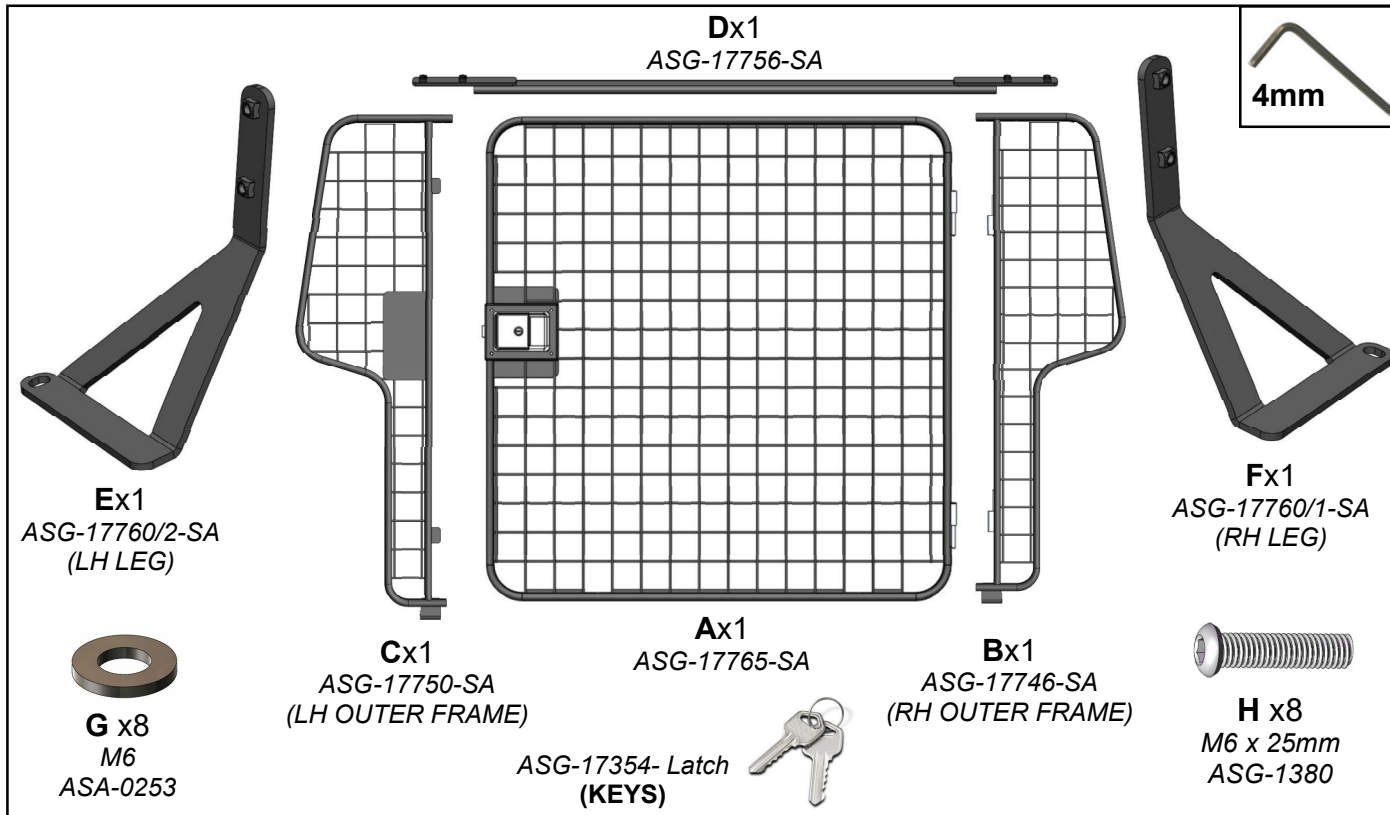

## JEEP WRANGLER REAR GATE

DOG GUARD / GRILLE PROTECTRICE POUR CHIEN / HUNDEGITTER /  
RIPARO PER CANI / DEFENSA PARA PERROS / HONDEREK