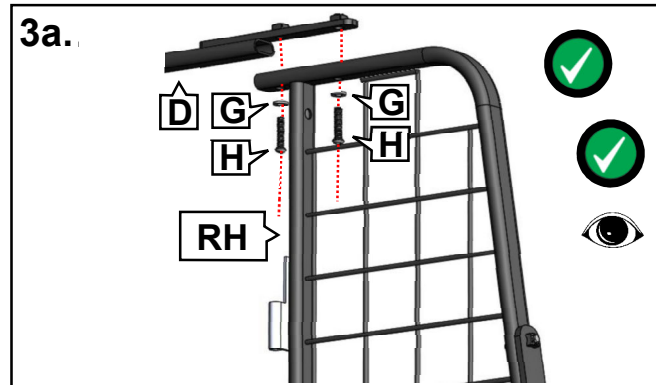

## JEEP WRANGLER REAR GATE

DOG GUARD / GRILLE PROTECTRICE POUR CHIEN / HUNDEGITTER /  
RIPARO PER CANI / DEFENSA PARA PERROS / HONDEREK