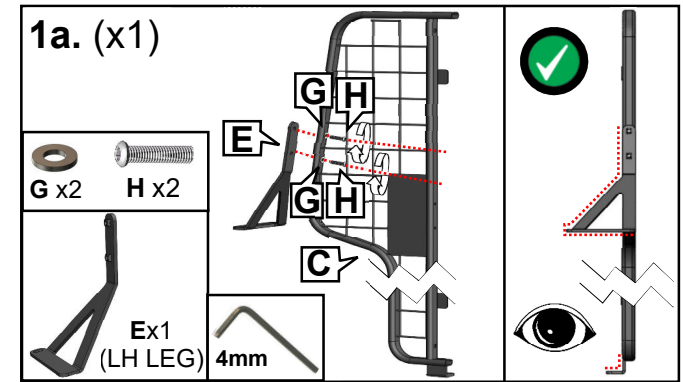

## JEEP WRANGLER REAR GATE

DOG GUARD / GRILLE PROTECTRICE POUR CHIEN / HUNDEGITTER /  
RIPARO PER CANI / DEFENSA PARA PERROS / HONDEREK