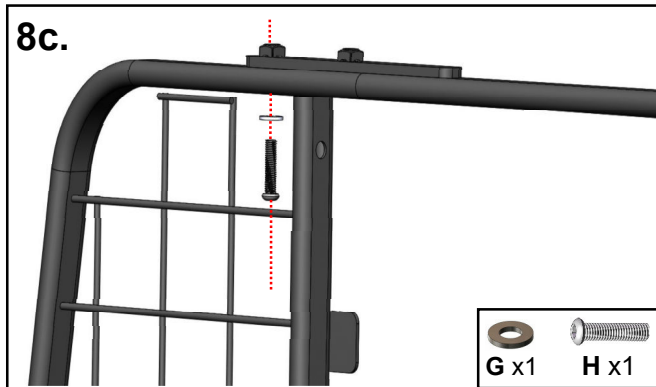

JEEP WRANGLER REAR GATE

DOG GUARD / GRILLE PROTECTRICE POUR CHIEN / HUNDEGITTER /
RIPARO PER CANI / DEFENSA PARA PERROS / HONDEREK