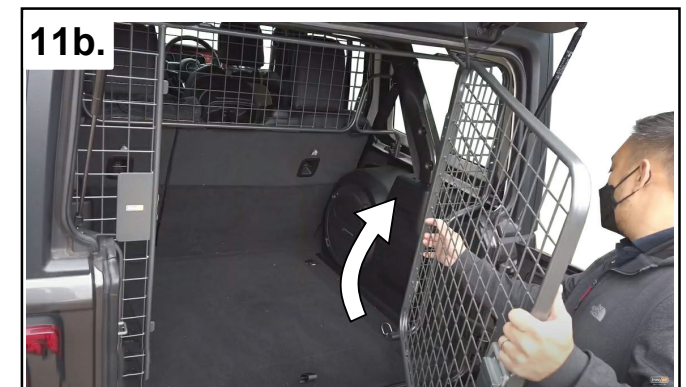

JEEP WRANGLER REAR GATE

DOG GUARD / GRILLE PROTECTRICE POUR CHIEN / HUNDEGITTER /
RIPARO PER CANI / DEFENSA PARA PERROS / HONDEREK