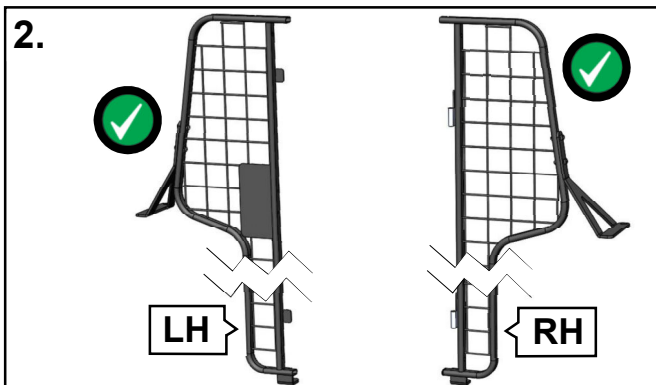

## JEEP WRANGLER REAR GATE

DOG GUARD / GRILLE PROTECTRICE POUR CHIEN / HUNDEGITTER /  
RIPARO PER CANI / DEFENSA PARA PERROS / HONDEREK