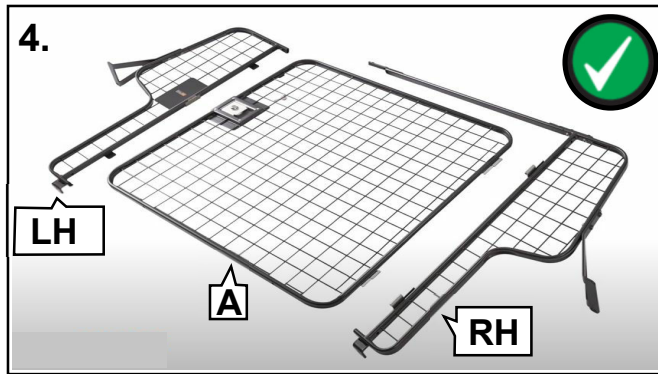

JEEP WRANGLER REAR GATE

DOG GUARD / GRILLE PROTECTRICE POUR CHIEN / HUNDEGITTER /
RIPARO PER CANI / DEFENSA PARA PERROS / HONDEREK