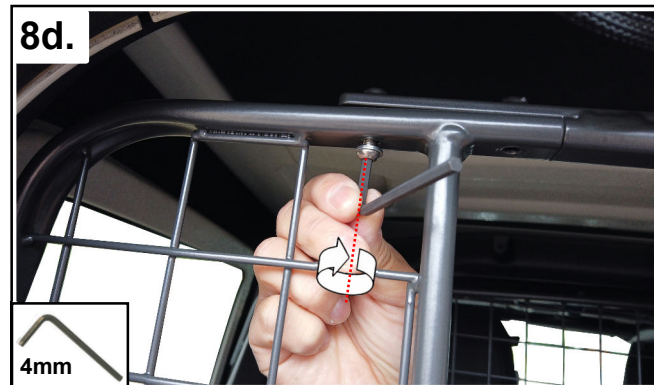

JEEP WRANGLER REAR GATE

DOG GUARD / GRILLE PROTECTRICE POUR CHIEN / HUNDEGITTER /
RIPARO PER CANI / DEFENSA PARA PERROS / HONDEREK