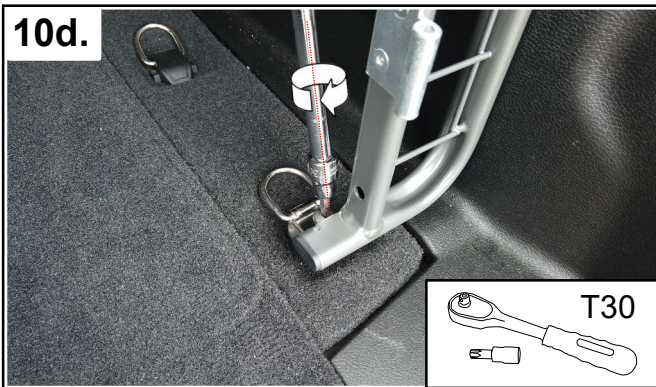

JEEP WRANGLER REAR GATE

DOG GUARD / GRILLE PROTECTRICE POUR CHIEN / HUNDEGITTER /
RIPARO PER CANI / DEFENSA PARA PERROS / HONDEREK