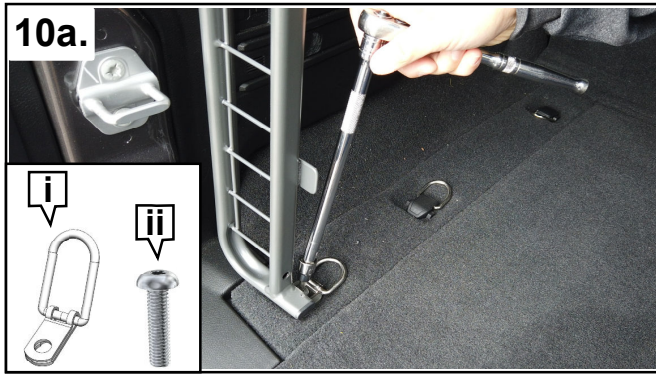

JEEP WRANGLER REAR GATE

DOG GUARD / GRILLE PROTECTRICE POUR CHIEN / HUNDEGITTER /
RIPARO PER CANI / DEFENSA PARA PERROS / HONDEREK