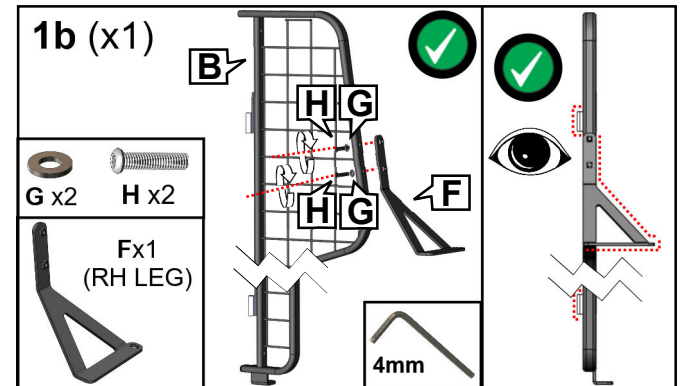

## JEEP WRANGLER REAR GATE

DOG GUARD / GRILLE PROTECTRICE POUR CHIEN / HUNDEGITTER /  
RIPARO PER CANI / DEFENSA PARA PERROS / HONDEREK