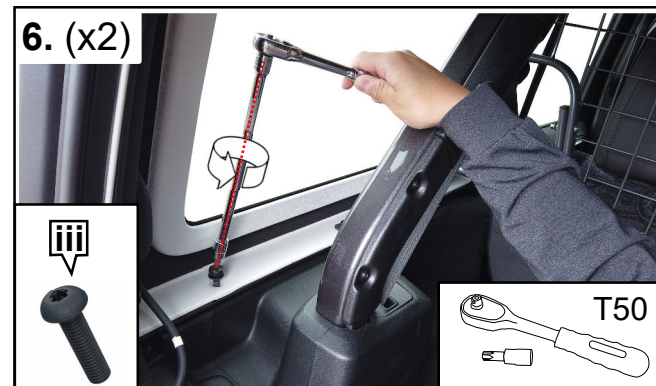

JEEP WRANGLER REAR GATE

DOG GUARD / GRILLE PROTECTRICE POUR CHIEN / HUNDEGITTER /
RIPARO PER CANI / DEFENSA PARA PERROS / HONDEREK